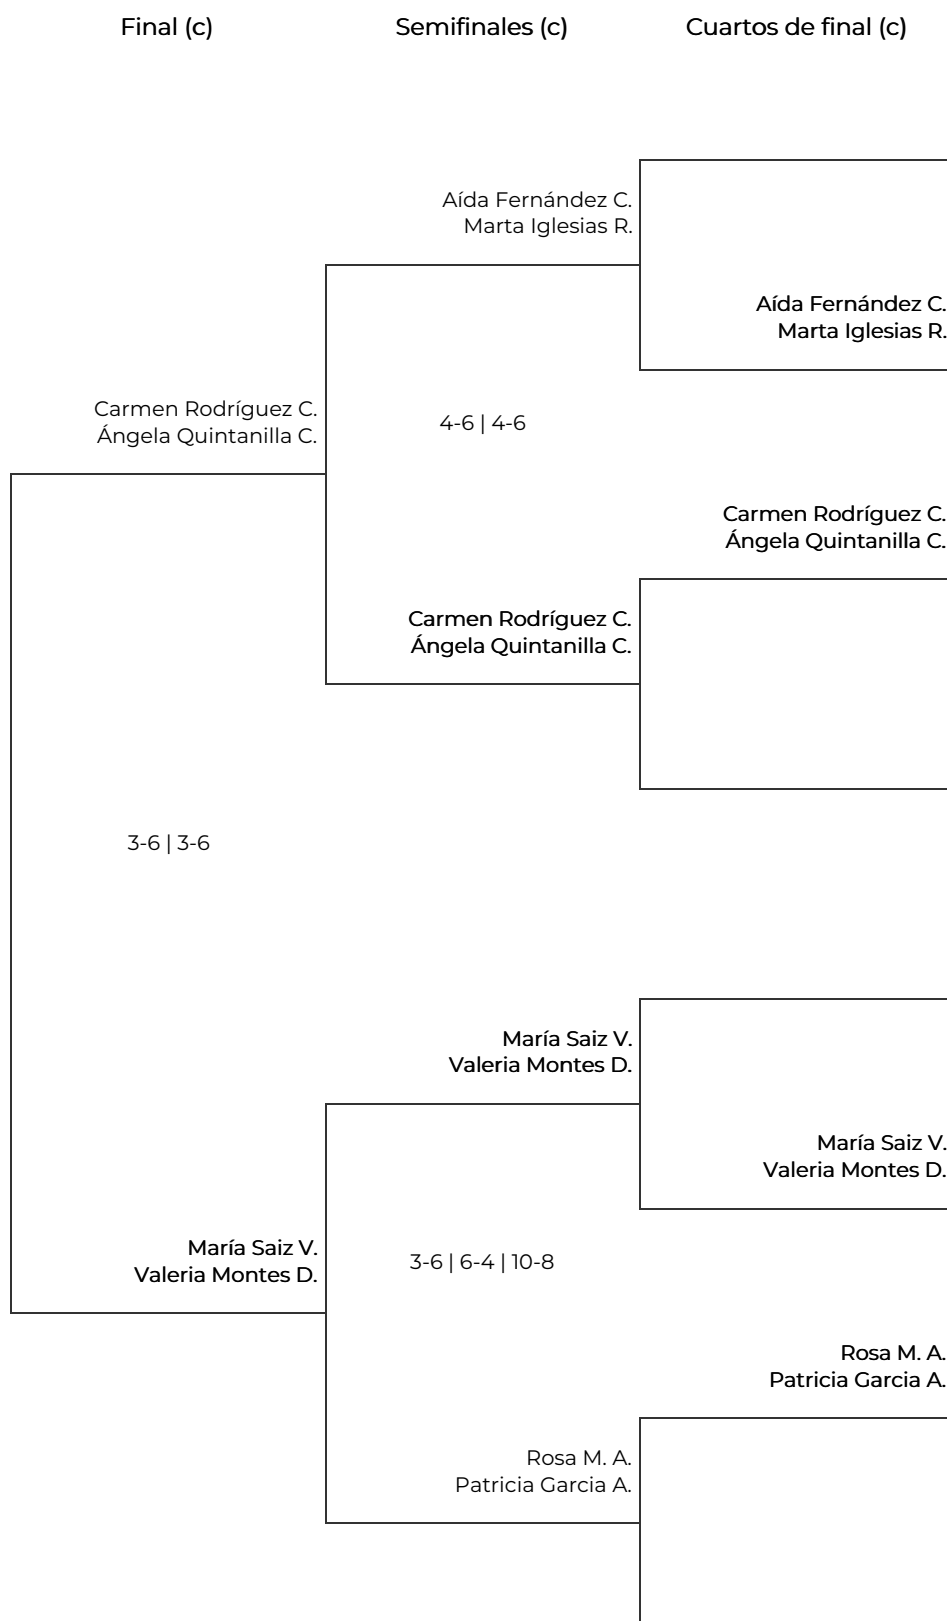

III EDICION CIRCUITO DE PADEL
CONCESIONARIOS HONDA
Fase final. CATEGORIA FEMENINA

III EDICION CIRCUITO DE PADEL CONCESIONARIOS HONDA Fase final. CATEGORIA FEMENINA

Octavos de final		Cuartos de final		Semifinales		Final	
1	Goretti Cano Ainoa Novoa Vela	Goretti C. Ainoa Novoa V.					
2	BYE	6-0 6-0	Goretti C. Ainoa Novoa V.				
3	Verónica Inchauspe López Pilar Rodríguez Antón	Verónica Inchauspe L. Pilar Rodríguez A.					
4	6-1 6-1 Aída Fernández Canales Marta Iglesias Ruiz		6-4 6-4	Goretti C. Ainoa Novoa V.			
5	Lucía Méndez Gutiérrez Leire Eguiguren	Lucía Méndez G. Leire E.					
6	BYE	6-4 7-5	Lucía Méndez G. Leire E.				
7	Carmen Rodríguez Castro Ángela Quintanilla Cortes	Carmen Rodríguez C. Ángela Quintanilla C.					
8	BYE					6-0 7-6	
9	Patricia Sedano Gallego Cristina Hernandez	Patricia Sedano G. Cristina H.					
10	BYE	6-4 3-6 7-5	Patricia Sedano G. Cristina H.				
11	María Saiz Vega Valeria Montes De Neira	Claudia Cavallo M. Susana Canteli A.					
12	3-6 6-2 1-6 Claudia Cavallo Maidagan Susana Canteli Alonso		6-3 6-7 4-6	Silvia Tarazona B. Mónica R.			
13	Silvia Tarazona Barahona Mónica Ramallo	Silvia Tarazona B. Mónica R.					
14	BYE	7-5 3-6 6-3	Silvia Tarazona B. Mónica R.				
15	Rosa M. Alonso Garcia Patricia Garcia Alonso	Rosa M. A. Patricia Garcia A.					
16	BYE						