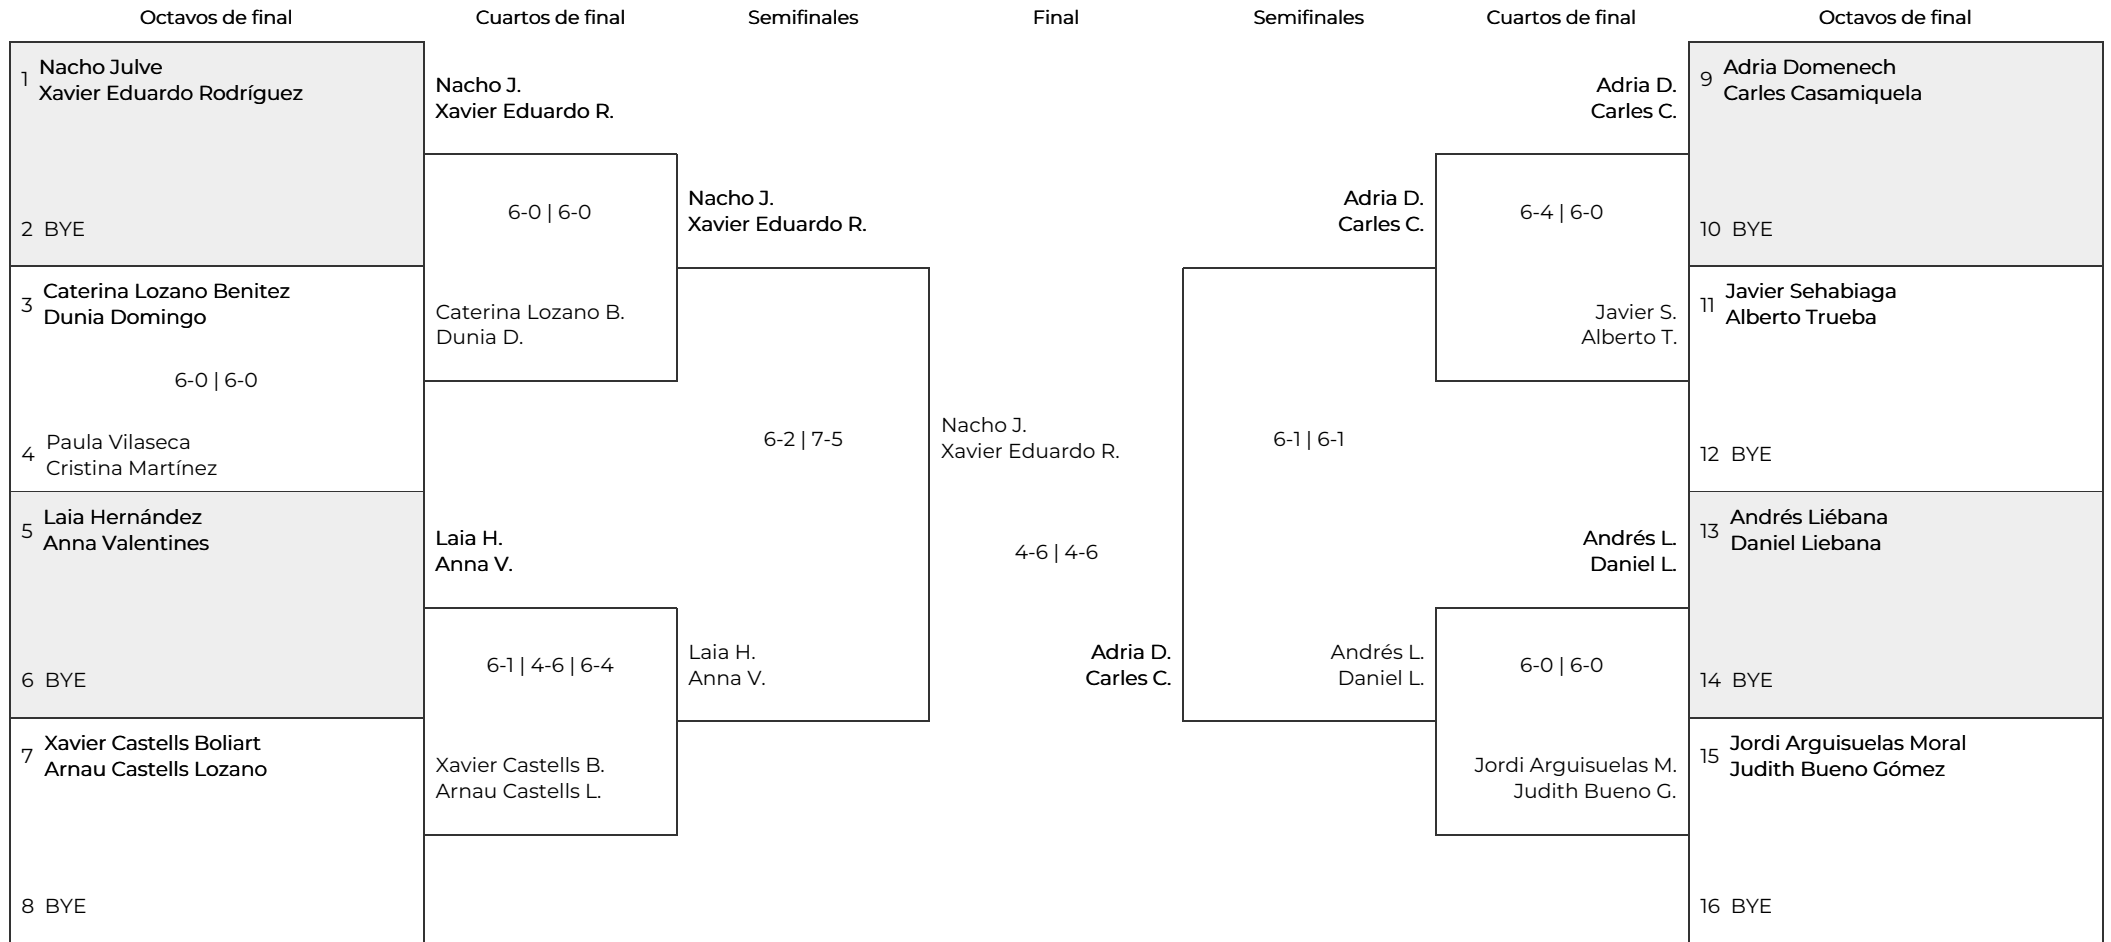

IV Lliga de pàdel Sant Gervasi  
Fase final. Nivell C

Tercer y cuarto puesto

Laia H.  
Anna V.

1/16/26, 4:30 PM Pista 2

Andrés L.  
Daniel L.