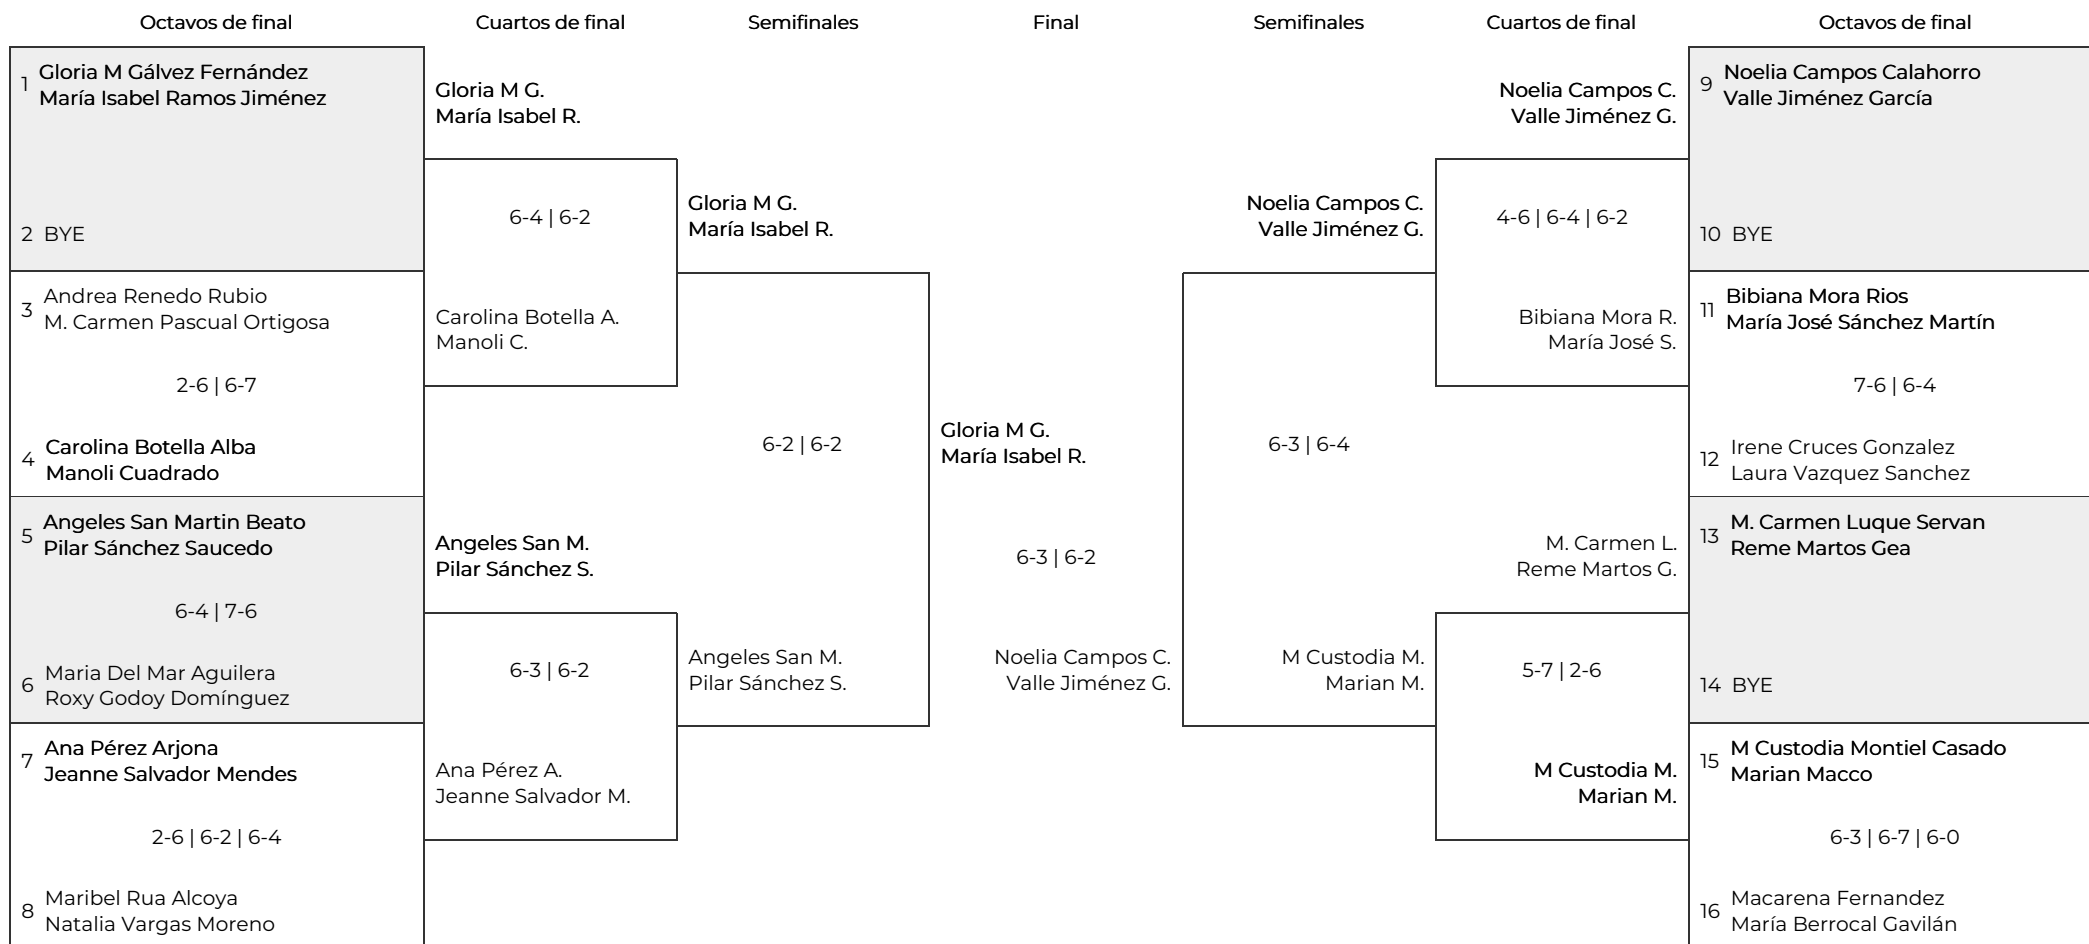

# XII Liga de Pádel Amateur Amig@s de Alhaurín

## A FEMENINO FASE FINAL PLAY OFF. A FEMENINO

Tercer y cuarto puesto

Angeles San M.  
Pilar Sánchez S.

^: WO

M Custodia M.  
Marian M.