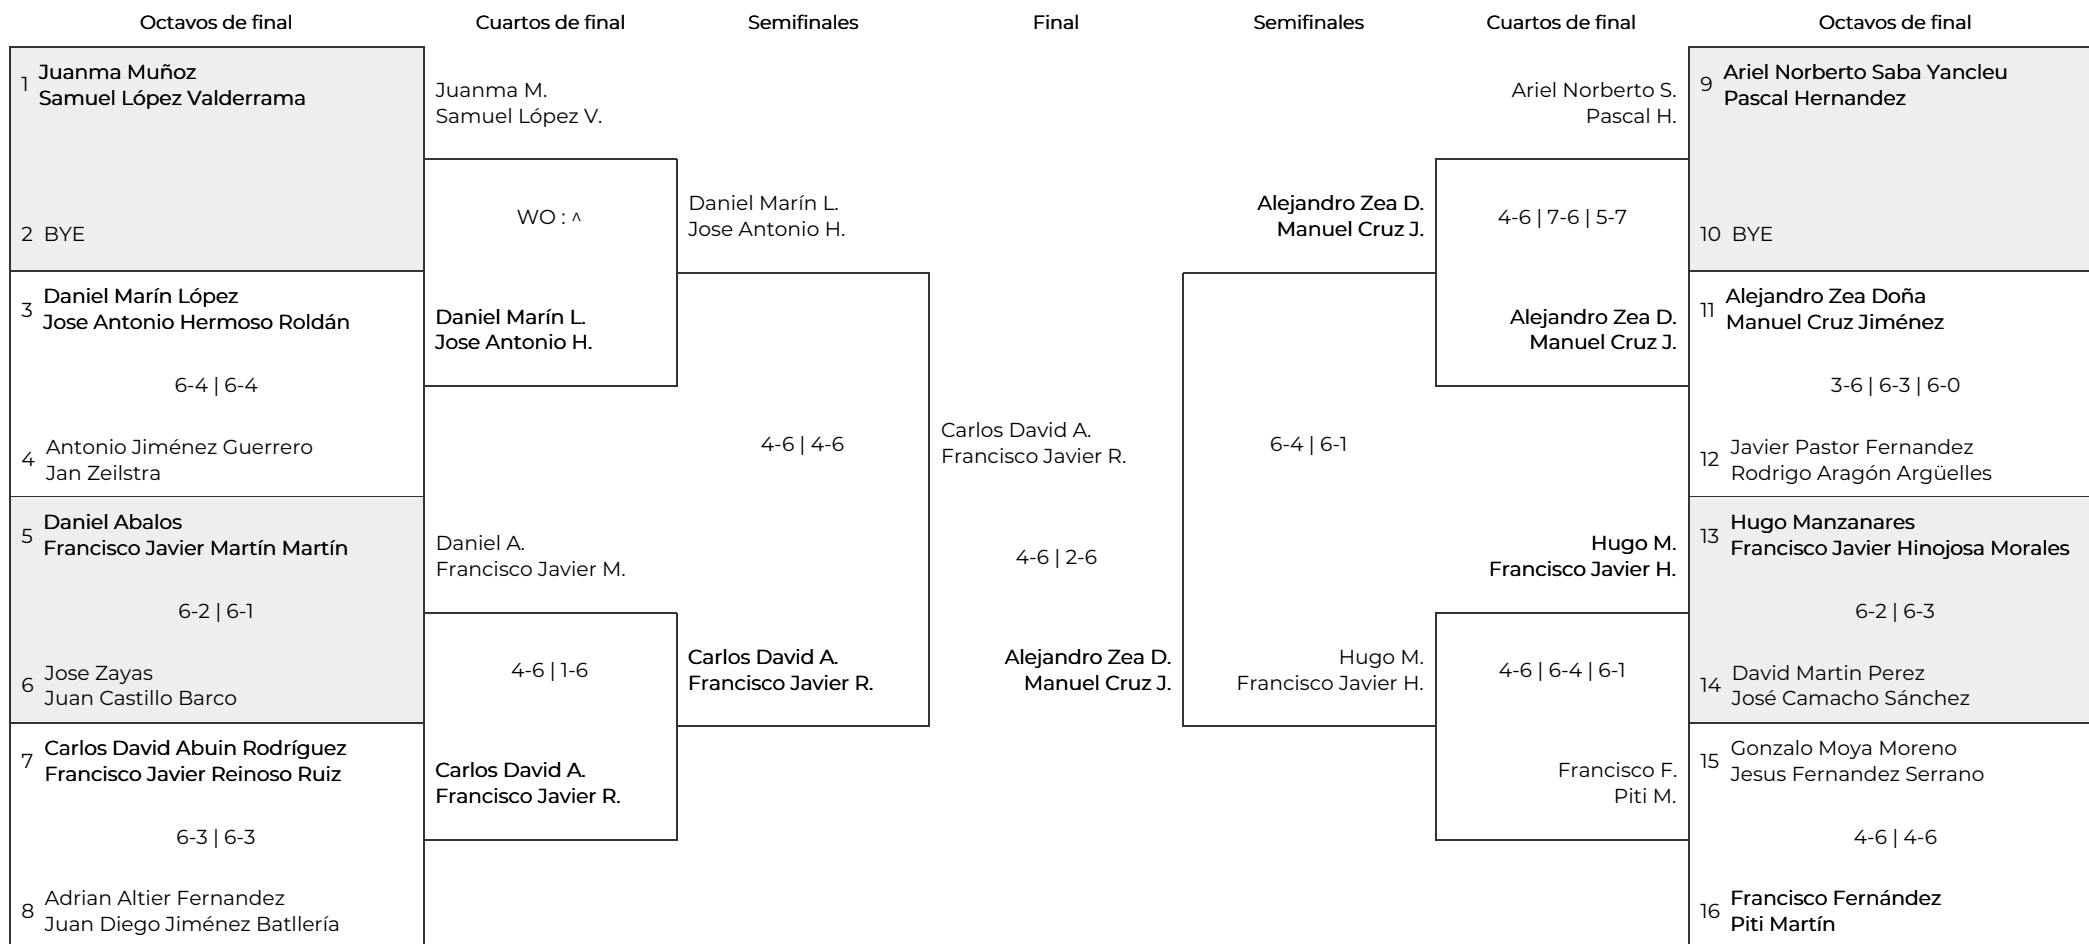

XII Liga de Pádel Amateur Amig@s de Alhaurín  
 MASTER FASE FINAL PLAY OFF. MASTER MASCULINO

Tercer y cuarto puesto

Daniel Marín L.  
 Jose Antonio H.

2-6 | 2-6

Hugo M.  
 Francisco Javier H.