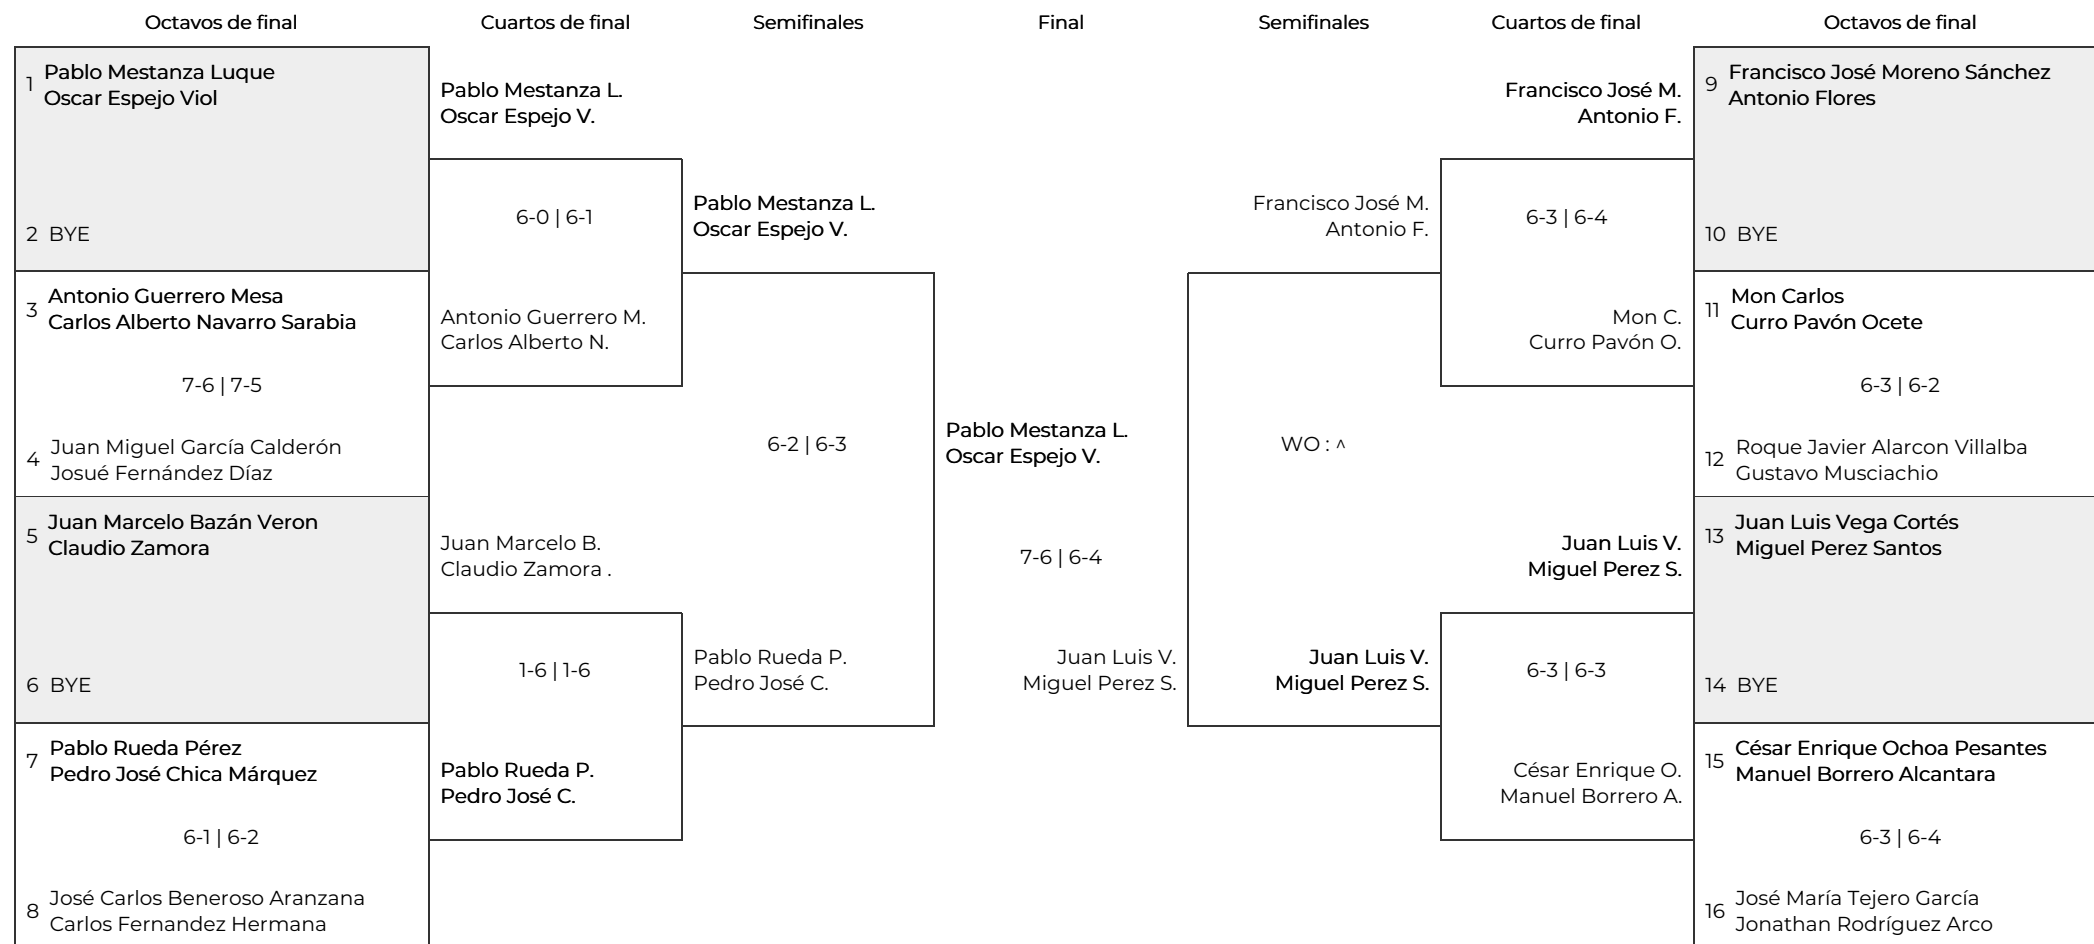

XII Liga de Pádel Amateur Amig@s de Alhaurín
 B MASCULINO FASE FINAL LAY OFF. B MASCULINO

Tercer y cuarto puesto

Pablo Rueda P.
Pedro José C.

^: WO

Francisco José M.
Antonio F.