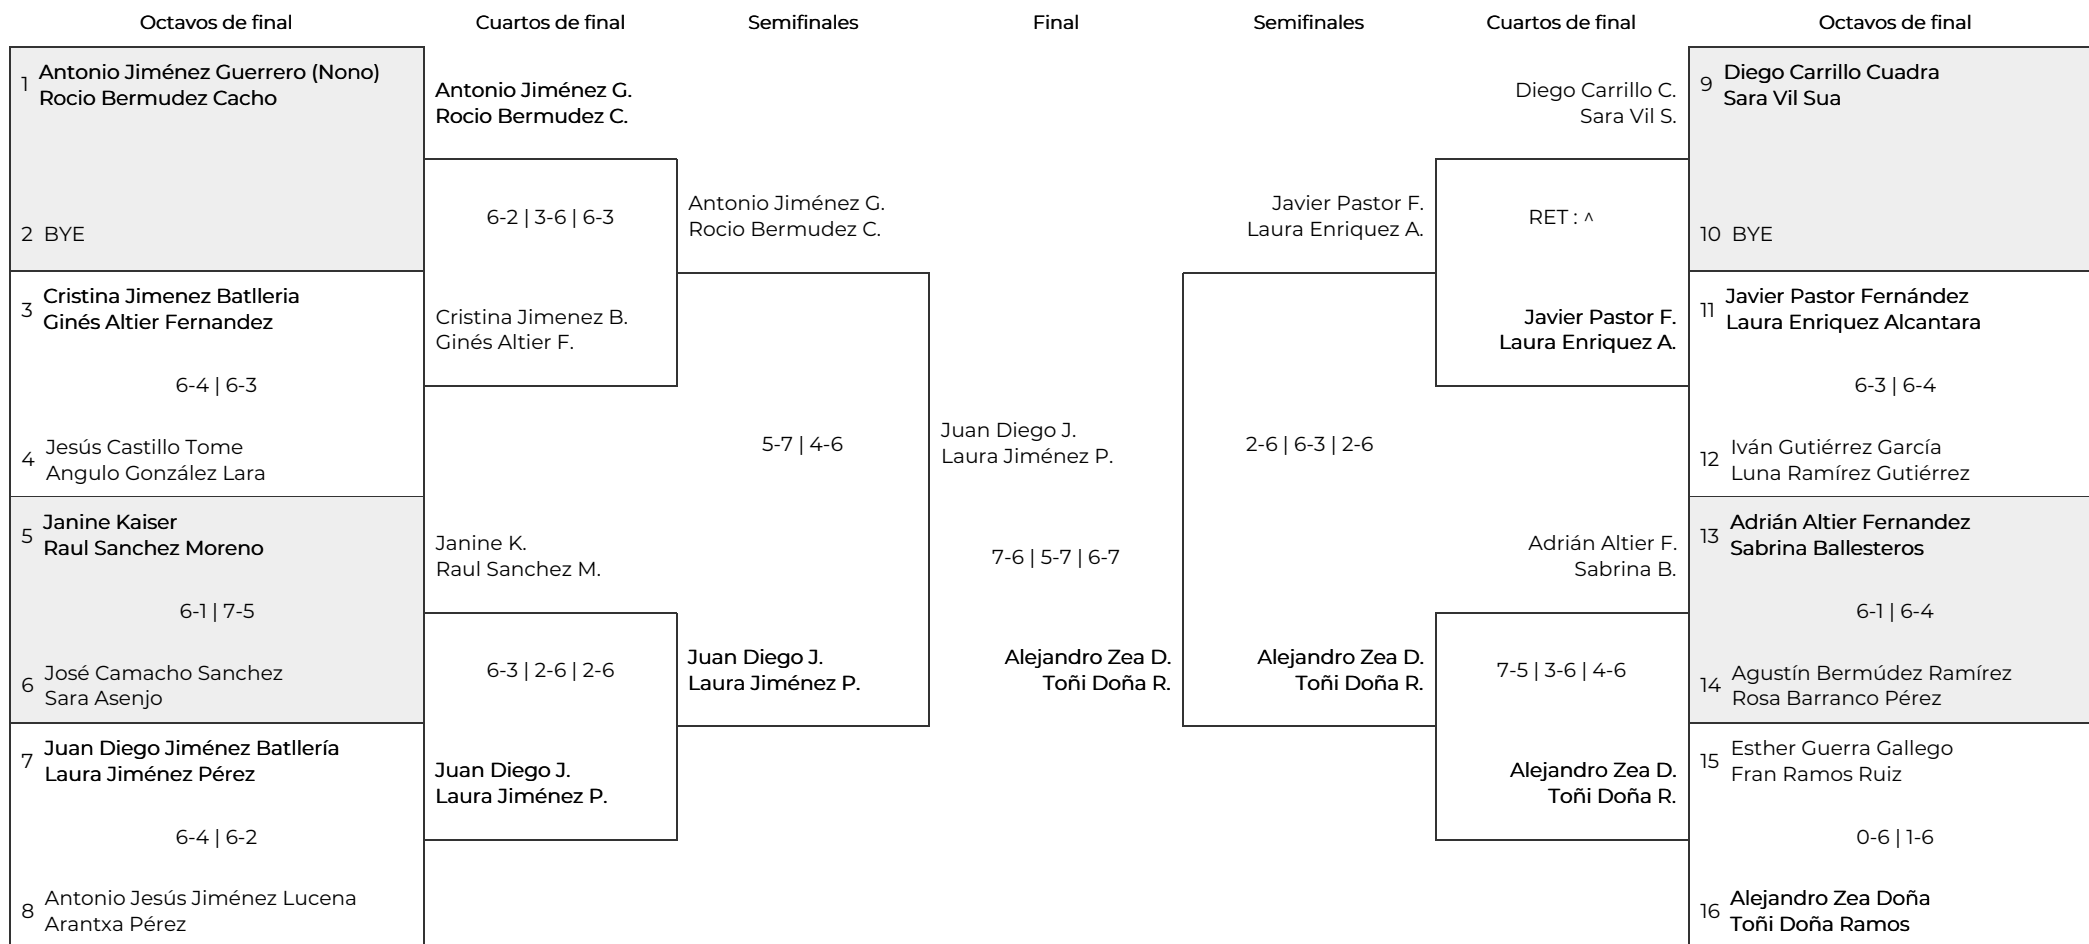

XII Liga de Pádel Amateur Amig@s de Alhaurín

MIXTO TOP FASE FINAL PLAY OFF. MIXTO TOP

Tercer y cuarto puesto

WO : ^