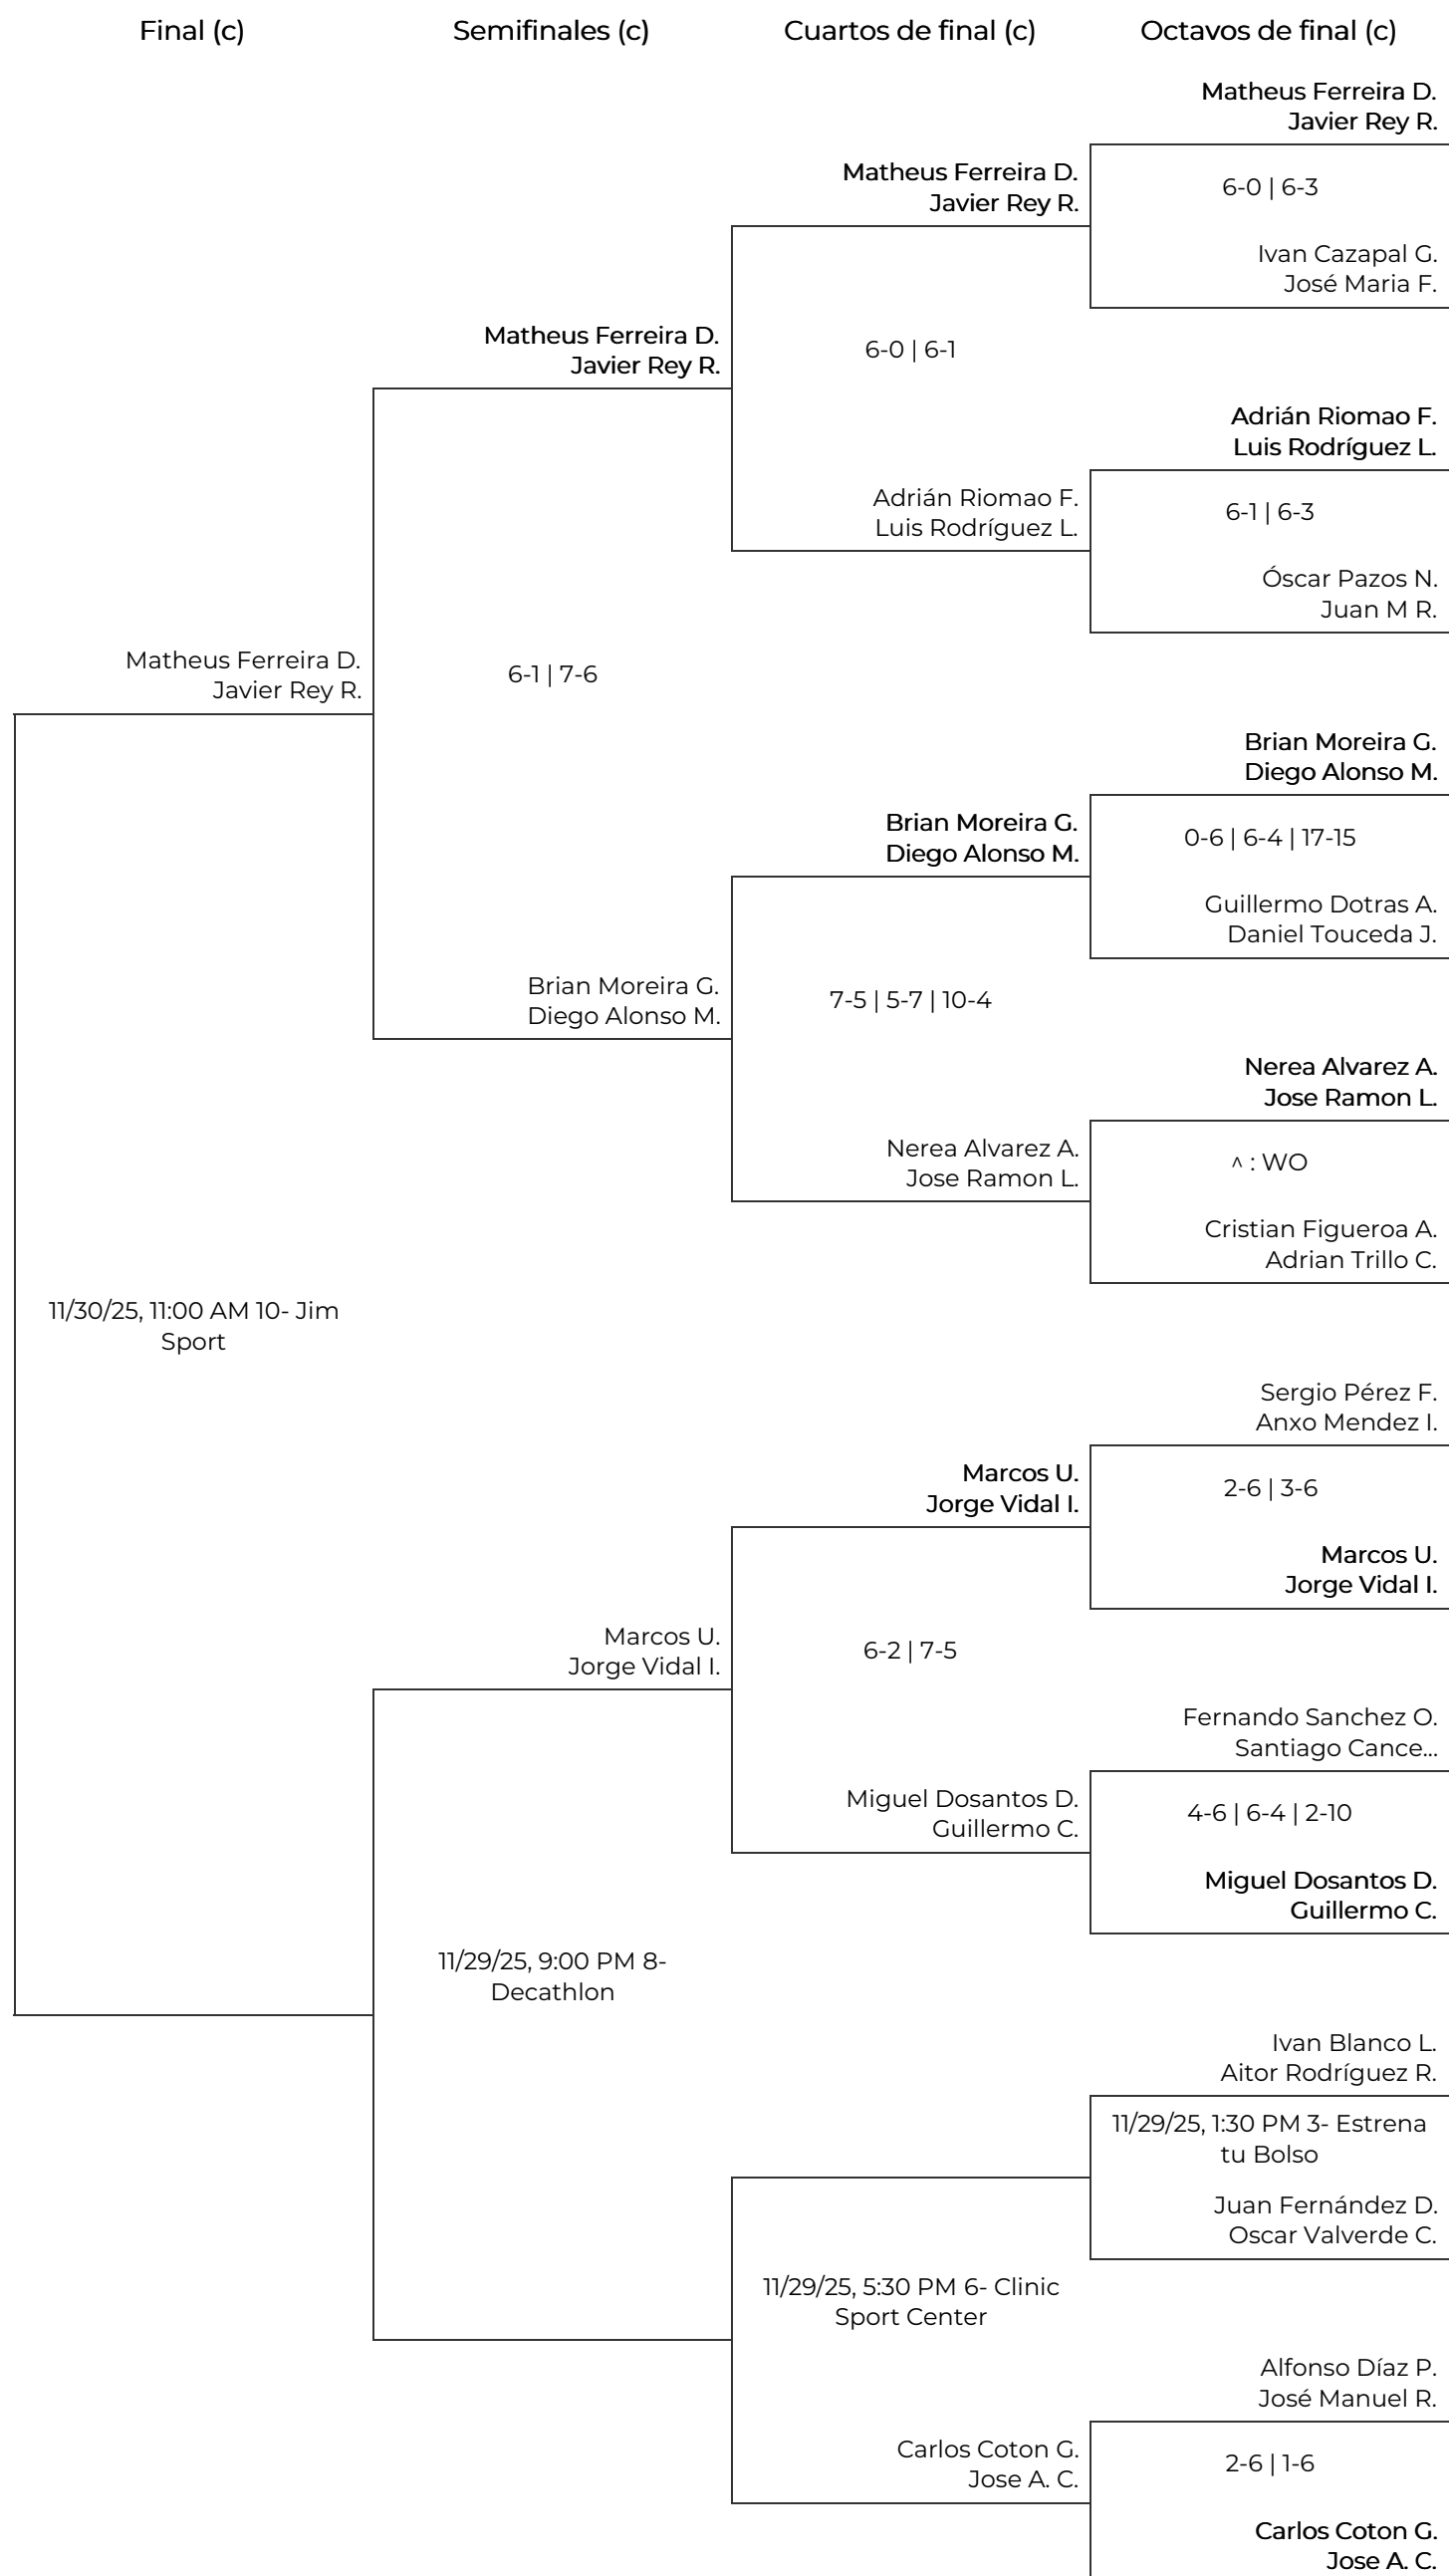

ADIDAS PADEL TOUR '25 - TWELVE PADEL ZENTER (VIGO)
Fase final. 4ª MASCULINA

ADIDAS PADEL TOUR '25 - TWELVE PADEL ZENTER (VIGO)

Fase final. 4ª MASCULINA

Dieciseisavos de final	Octavos de final	Cuartos de final	Semifinales	Final
1 Matheus Ferreira D./Javier Rey R. 2-6 6-4 7-10	Hugo C. Diogo F.			
2 Hugo C./Diogo F.	6-4 6-2	Hugo C. Diogo F.		
3 Ivan Cazapal G./José Maria F. 3-6 2-6	Pablo P. Adrián Rodríguez R.			
4 Pablo P./Adrián Rodríguez R.		6-3 6-7 5-10	Brandán Parada A. David Grande P.	
5 Brandán Parada A./David Grande P. 7-6 6-2	Brandán Parada A. David Grande P.			
6 Adrián Riomao F./Luis Rodríguez L.	6-2 6-1	Brandán Parada A. David Grande P.		
7 Arturo M./Daniel M. 6-2 6-3	Arturo M. Daniel M.			
8 Óscar Pazos N./Juan M R.			6-2 1-6 8-10	César Fernández V. Alberto Caro H.
9 Borja Guedella G./Francisco Javier G. 6-2 6-3	Borja Guedella G. Francisco Javier G.			
10 Brian Moreira G./Diego Alonso M.	5-7 1-6	César Fernández V. Alberto Caro H.		
11 Guillermo Dotras A./Daniel Touceda J. 4-6 3-6	César Fernández V. Alberto Caro H.			
12 César Fernández V./Alberto Caro H.		6-3 3-6 10-7	César Fernández V. Alberto Caro H.	
13 Nerea Alvarez A./Jose Ramon L. 2-6 3-6	Rodrigo Martín S. Lucas Nahuel S.			
14 Rodrigo Martín S./Lucas Nahuel S.	4-6 1-6	Pablo Miguez P. Ruben Puime P.		
15 Pablo Miguez P./Ruben Puime P. 6-1 6-4	Pablo Miguez P. Ruben Puime P.			
16 Cristian Figueroa A./Adrian Trillo C.				11/30/25, 12:00 PM 10- Jim Sport
17 David S./Marcos Gonzalez A. 6-2 7-6	David S. Marcos Gonzalez A.			
18 Sergio Pérez F./Anxo Mendez I.	5-7 0-6	Juan Fernandez M. Manuel Ramos A.		
19 Marcos U./Jorge Vidal I. 2-6 1-6	Juan Fernandez M. Manuel Ramos A.			
20 Juan Fernandez M./Manuel Ramos A.		3-6 1-6	David V. Jorge Puga I.	
21 David V./Jorge Puga I. 6-2 6-3	David V. Jorge Puga I.			
22 Fernando Sanchez O./Santiago Cancela A.	6-2 6-1	David V. Jorge Puga I.		
23 Héctor Quiroga A./Carlos Alberto F. 6-3 6-3	Héctor Quiroga A. Carlos Alberto F.			
24 Miguel Dosantos D./Guillermo C.			11/29/25, 8:00 PM 11- Comercial Bastos	
25 Hugo Prado S./Antón Rajoy R. 6-0 6-0	Hugo Prado S. Antón Rajoy R.			
26 Ivan Blanco L./Aitor Rodríguez R.	11/29/25, 11:30 AM 5- Cije			
27 Juan Fernández D./Oscar Valverde C. 4-6 4-6	David Brunet P. Pablo Gil P.			
28 David Brunet P./Pablo Gil P.		11/29/25, 4:30 PM 4- +SAÚDE Fisioterapia		
29 Alfonso Díaz P./José Manuel R. 0-6 1-6	Gonzalo Fernandez L. Julen Beiro S.			
30 Gonzalo Fernandez L./Julen Beiro S.	6-3 3-6 8-10	Yago V. Tareg M.		
31 Yago V./Tareg M. 6-0 6-1	Yago V. Tareg M.			
32 Carlos Coton G./Jose A. C.				