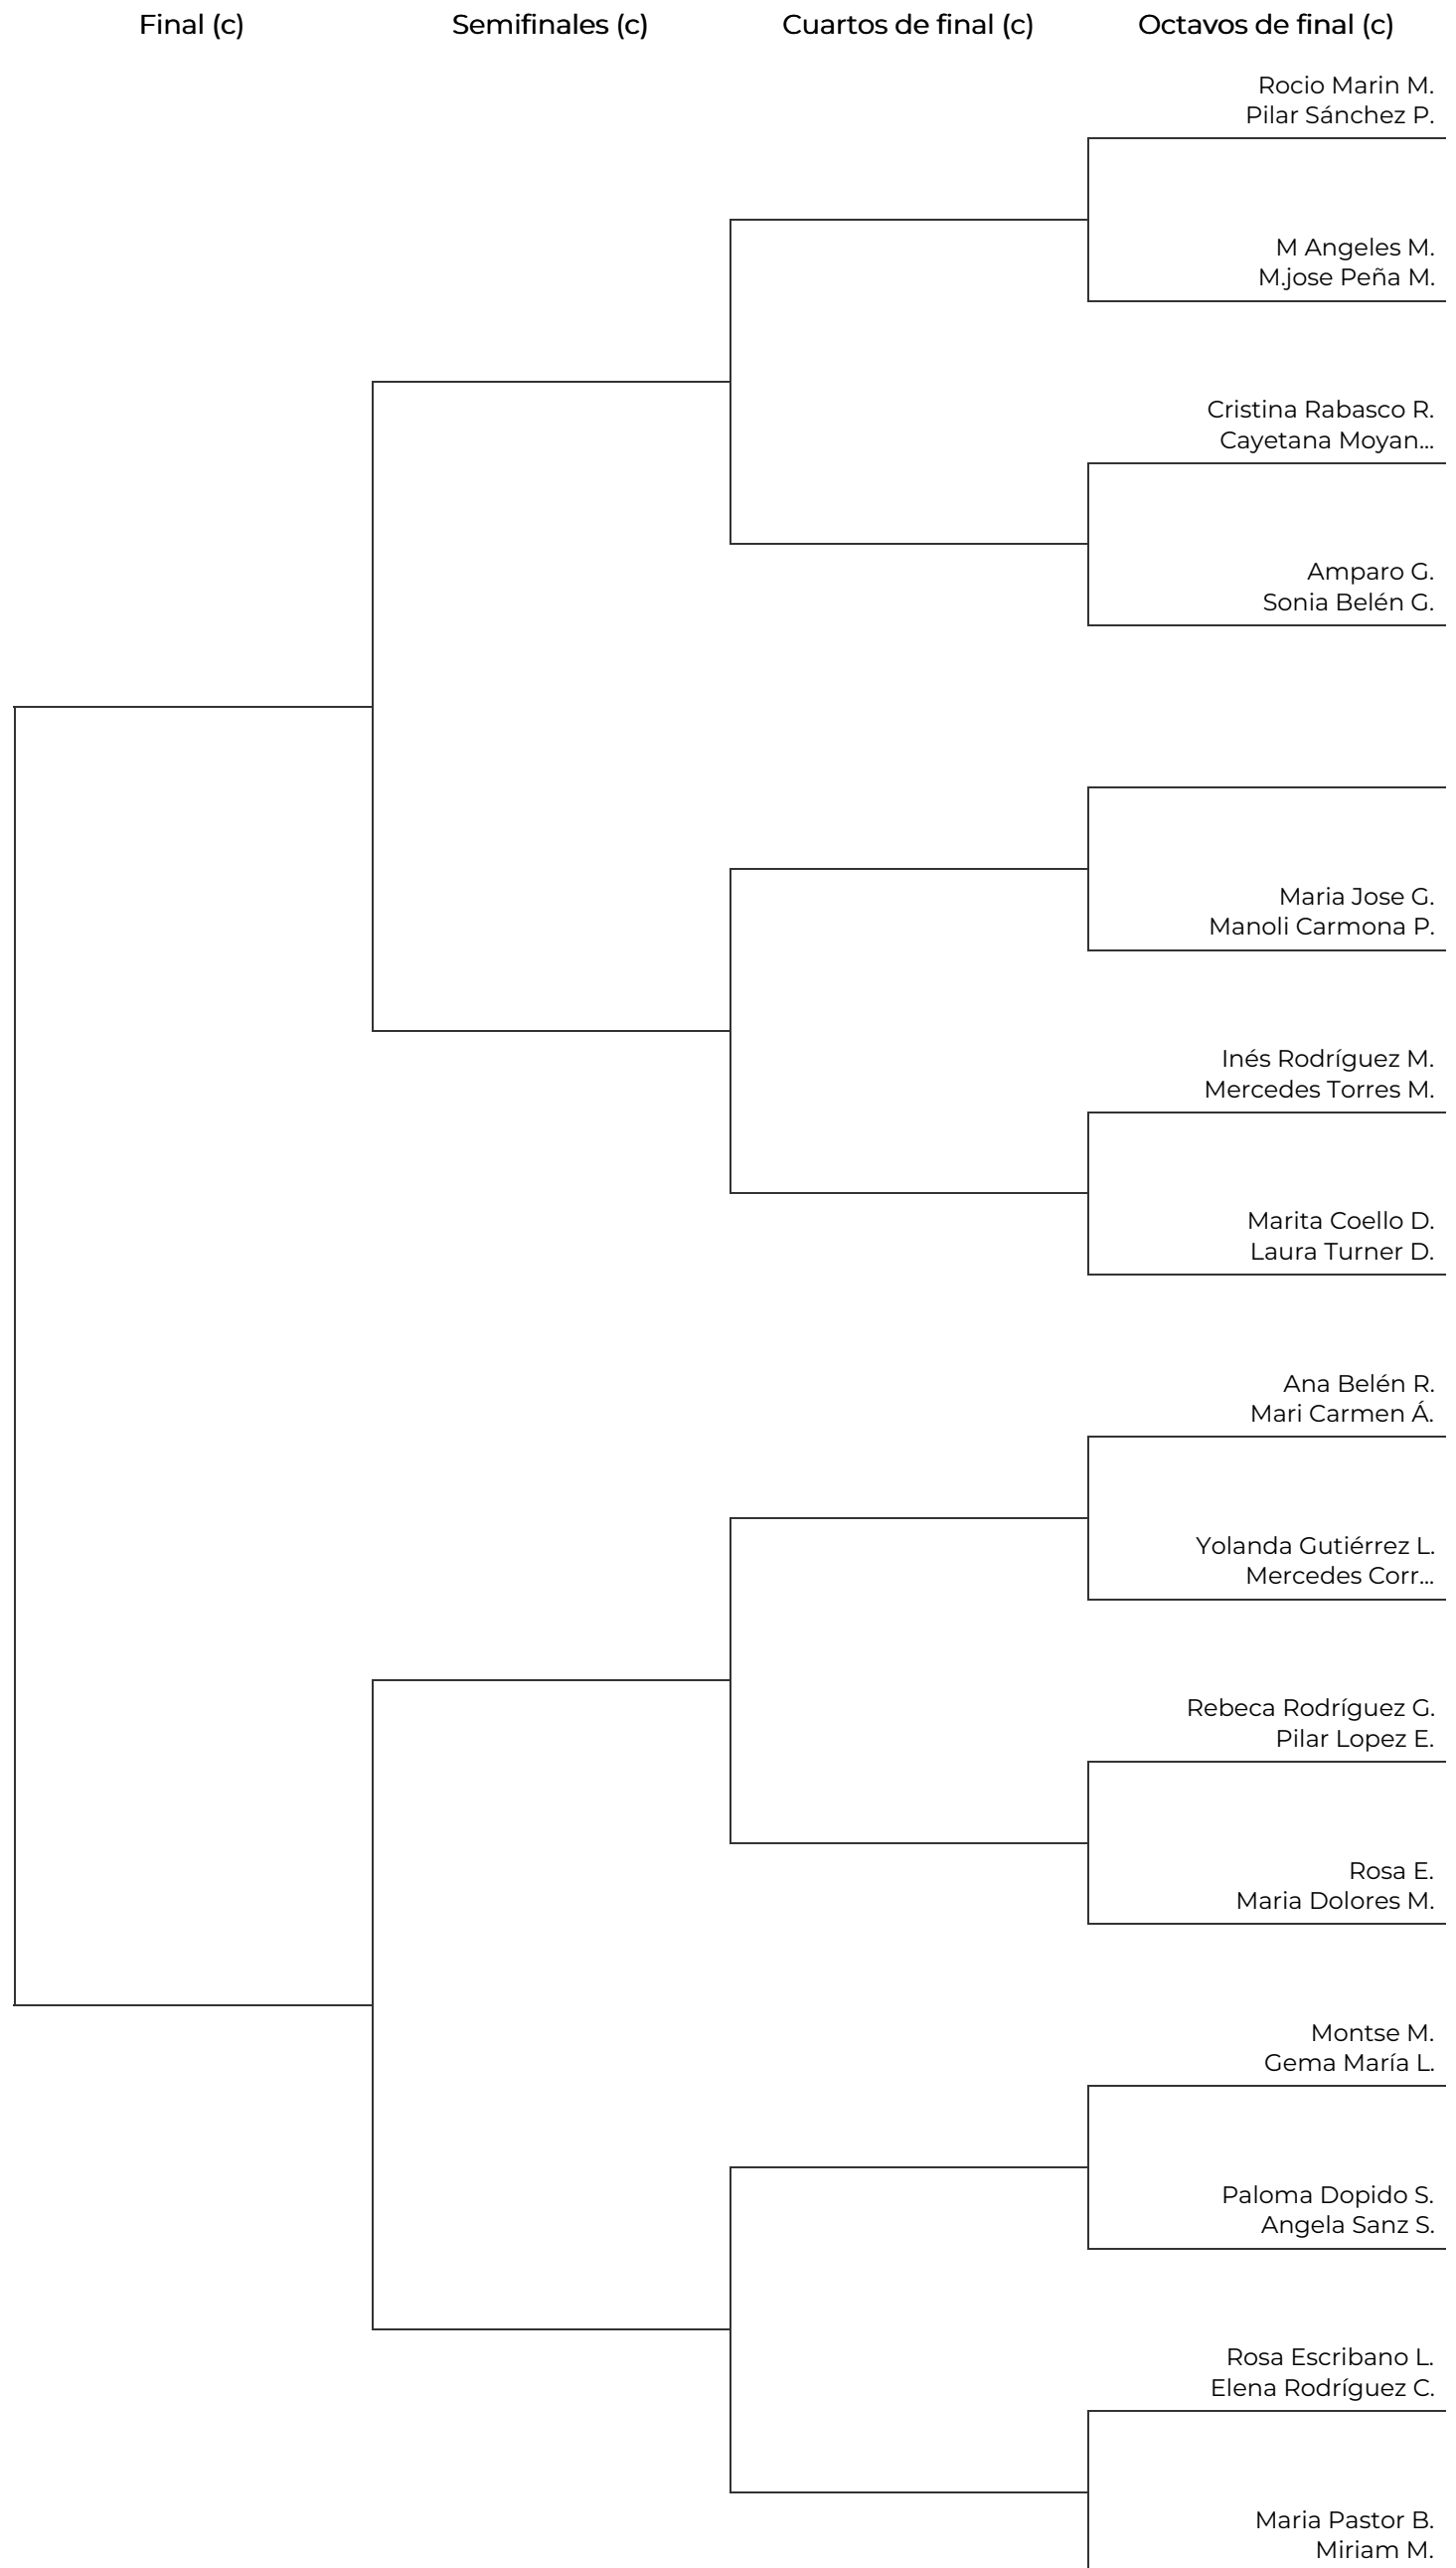

RANKING FEMENINO Sinvello
PLAYOFFS 1. RANKING

RANKING FEMENINO Sinvello

PLAYOFFS 1. RANKING

Dieciseisavos de final	Octavos de final	Cuartos de final	Semifinales	Final
1 Matilde G./Natalia P. 6-2 6-2	Matilde G. Natalia P.			
2 Rocio Marin M./Pilar Sánchez P.				
3 M Angeles M./M.jose Peña M. 1-6 1-6	Sonia Serrano M. Ana María G.			
4 Sonia Serrano M./Ana María G.				
5 Cristina Rabasco R./Cayetana Moyano P. 3-6 0-6	Melbises Encarnación N.			
6 Melbises/Encarnación N.				
7 Amparo G./Sonia Belén G. 6-1 6-7 6-7	Ana Ramírez P. Ana Béjar M.			
8 Ana Ramírez P./Ana Béjar M.				
9 Sara Garcia E./Marta Jimenez F.				
10 Maria Aldeanueva E./Sol Del C.				
11 Maria Jose G./Manoli Carmona P. 1-6 2-6	Iciar López A. Marta Sanchez J.			
12 Iciar López A./Marta Sanchez J.				
13 Patricia Rico G./Irene Castro R. 6-4 6-4	Patricia Rico G. Irene Castro R.			
14 Inés Rodríguez M./Mercedes Torres M.				
15 Isabel B./Cristina Mariné S. 6-1 6-0	Isabel B. Cristina Mariné S.			
16 Marita Coello D./Laura Turner D.				
17 Miriam Montilla C./Marta Muñoz V. 6-1 6-4	Miriam Montilla C. Marta Muñoz V.			
18 Ana Belén R./Mari Carmen Á.				
19 Yolanda Gutiérrez L./Mercedes Correde... 4-6 2-6	Lucia Reina M. Laura Vacas G.			
20 Lucia Reina M./Laura Vacas G.				
21 Rebeca Rodríguez G./Pilar Lopez E. 2-6 1-6	Maria López G. Pastori Muñoz E.			
22 Maria López G./Pastori Muñoz E.				
23 Sandra Sánchez C./Cristina Soriano B. 6-1 6-2	Sandra Sánchez C. Cristina Soriano B.			
24 Rosa E./Maria Dolores M.				
25 Rosa Reifs P./Carmen N. 6-1 6-4	Rosa Reifs P. Carmen N.			
26 Montse M./Gema María L.				
27 Paloma Dopido S./Angela Sanz S. 1-6 4-6	Laura Aranda A. Isabel Alarcón F.			
28 Laura Aranda A./Isabel Alarcón F.				
29 Rosa Escribano L./Elena Rodríguez C. 5-7 2-6	Mercedes Vinos S. Margarita Escrib...			
30 Mercedes Vinos S./Margarita Escribano R.				
31 Sonia Carrión B./Inmaculada Serrano V. 6-0 6-0	Sonia Carrión B. Inmaculada Serran...			
32 Maria Pastor B./Miriam M.				