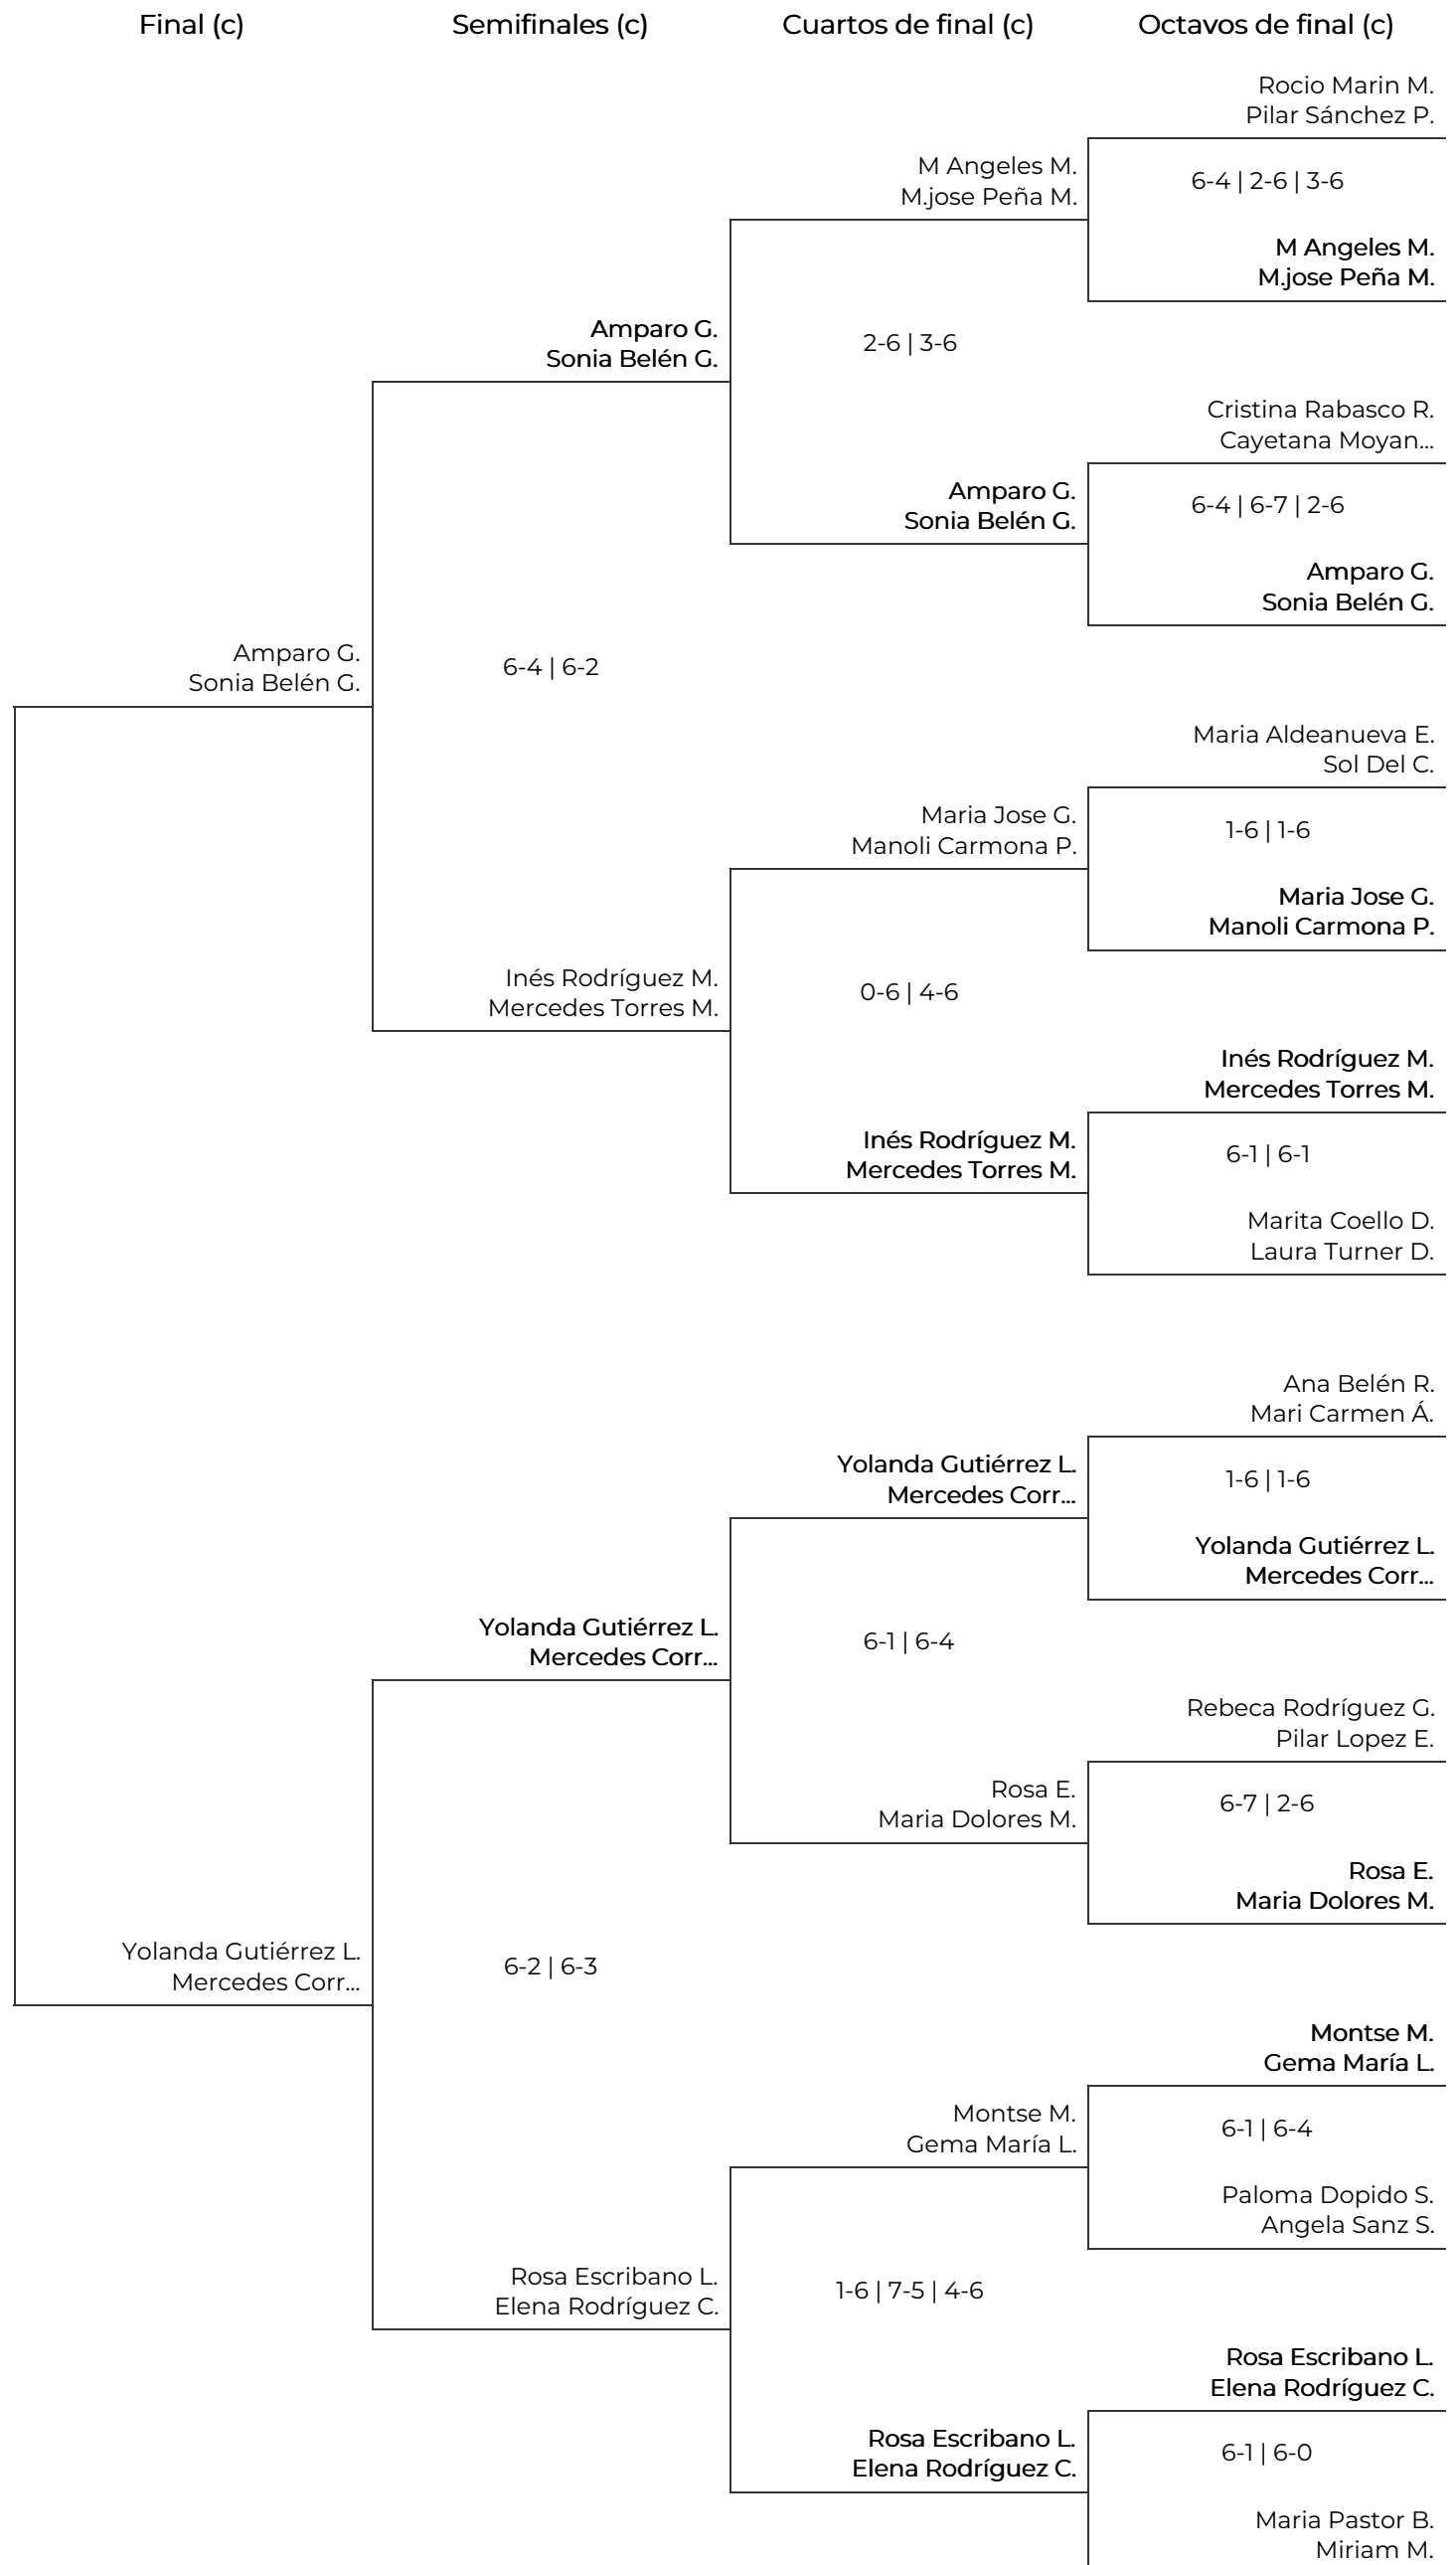

RANKING FEMENINO Sinvello
PLAYOFFS 1. RANKING

RANKING FEMENINO Sinvello

PLAYOFFS 1. RANKING

Dieciseisavos de final	Octavos de final	Cuartos de final	Semifinales	Final
1 Matilde G./Natalia P. 6-2 6-2	Matilde G. Natalia P. 6-0 6-1	Matilde G. Natalia P.	Matilde G. Natalia P.	Matilde G. Natalia P.
2 Rocio Marin M./Pilar Sánchez P.				
3 M Angeles M./M.jose Peña M. 1-6 1-6	Sonia Serrano M. Ana María G. 3-6 6-0 6-7	Melbises Encarnación N.	6-3 6-0	Matilde G. Natalia P.
4 Sonia Serrano M./Ana María G.				
5 Cristina Rabasco R./Cayetana Moyano P. 3-6 0-6	Melbises Encarnación N. 6-1 6-1	Melbises Encarnación N.	6-3 6-0	Matilde G. Natalia P.
6 Melbises/Encarnación N.				
7 Amparo G./Sonia Belén G. 6-1 6-7 6-7	Ana Ramírez P. Ana Béjar M.	Iciar López A. Marta Sanchez J.	6-3 6-0	Matilde G. Natalia P.
8 Ana Ramírez P./Ana Béjar M.				
9 Sara Garcia E./Marta Jimenez F. 7-6 6-7 7-6	Sara Garcia E. Marta Jimenez F. 2-6 1-6	Iciar López A. Marta Sanchez J.	6-3 6-0	Matilde G. Natalia P.
10 Maria Aldeanueva E./Sol Del C.				
11 Maria Jose G./Manoli Carmona P. 1-6 2-6	Iciar López A. Marta Sanchez J. 5-7 6-3 5-10	Isabel B. Cristina Mariné S.	6-3 6-0	Matilde G. Natalia P.
12 Iciar López A./Marta Sanchez J.				
13 Patricia Rico G./Irene Castro R. 6-4 6-4	Patricia Rico G. Irene Castro R. 4-6 0-6	Isabel B. Cristina Mariné S.	6-3 6-0	Matilde G. Natalia P.
14 Inés Rodríguez M./Mercedes Torres M.				
15 Isabel B./Cristina Mariné S. 6-1 6-0	Isabel B. Cristina Mariné S.	Isabel B. Cristina Mariné S.	6-3 6-0	Matilde G. Natalia P.
16 Marita Coello D./Laura Turner D.				
17 Miriam Montilla C./Marta Muñoz V. 6-1 6-4	Miriam Montilla C. Marta Muñoz V. 6-4 6-3	Miriam Montilla C. Marta Muñoz V.	6-3 6-0	Matilde G. Natalia P.
18 Ana Belén R./Mari Carmen Á.				
19 Yolanda Gutiérrez L./Mercedes Correde... 4-6 2-6	Lucia Reina M. Laura Vacas G.	6-3 6-1	6-3 6-0	Matilde G. Natalia P.
20 Lucia Reina M./Laura Vacas G.				
21 Rebeca Rodríguez G./Pilar Lopez E. 2-6 1-6	Maria López G. Pastori Muñoz E. 3-6 5-7	Sandra Sánchez C. Cristina Soriano B.	6-3 6-0	Matilde G. Natalia P.
22 Maria López G./Pastori Muñoz E.				
23 Sandra Sánchez C./Cristina Soriano B. 6-1 6-2	Sandra Sánchez C. Cristina Soriano B.	Sandra Sánchez C. Cristina Soriano B.	6-7 4-6	Sonia Carrión B. Inmaculada Serran...
24 Rosa E./Maria Dolores M.				
25 Rosa Reifs P./Carmen N. 6-1 6-4	Rosa Reifs P. Carmen N. 4-6 2-6	Laura Aranda A. Isabel Alarcón F.	6-7 4-6	Sonia Carrión B. Inmaculada Serran...
26 Montse M./Gema María L.				
27 Paloma Dopido S./Angela Sanz S. 1-6 4-6	Laura Aranda A. Isabel Alarcón F. 3-6 5-7	Sonia Carrión B. Inmaculada Serran...	6-7 4-6	Sonia Carrión B. Inmaculada Serran...
28 Laura Aranda A./Isabel Alarcón F.				
29 Rosa Escribano L./Elena Rodríguez C. 5-7 2-6	Mercedes Vinos S. Margarita Escrib... 2-6 3-6	Sonia Carrión B. Inmaculada Serran...	6-7 4-6	Sonia Carrión B. Inmaculada Serran...
30 Mercedes Vinos S./Margarita Escribano R.				
31 Sonia Carrión B./Inmaculada Serrano V. 6-0 6-0	Sonia Carrión B. Inmaculada Serran...	Sonia Carrión B. Inmaculada Serran...	6-7 4-6	Sonia Carrión B. Inmaculada Serran...
32 Maria Pastor B./Miriam M.				