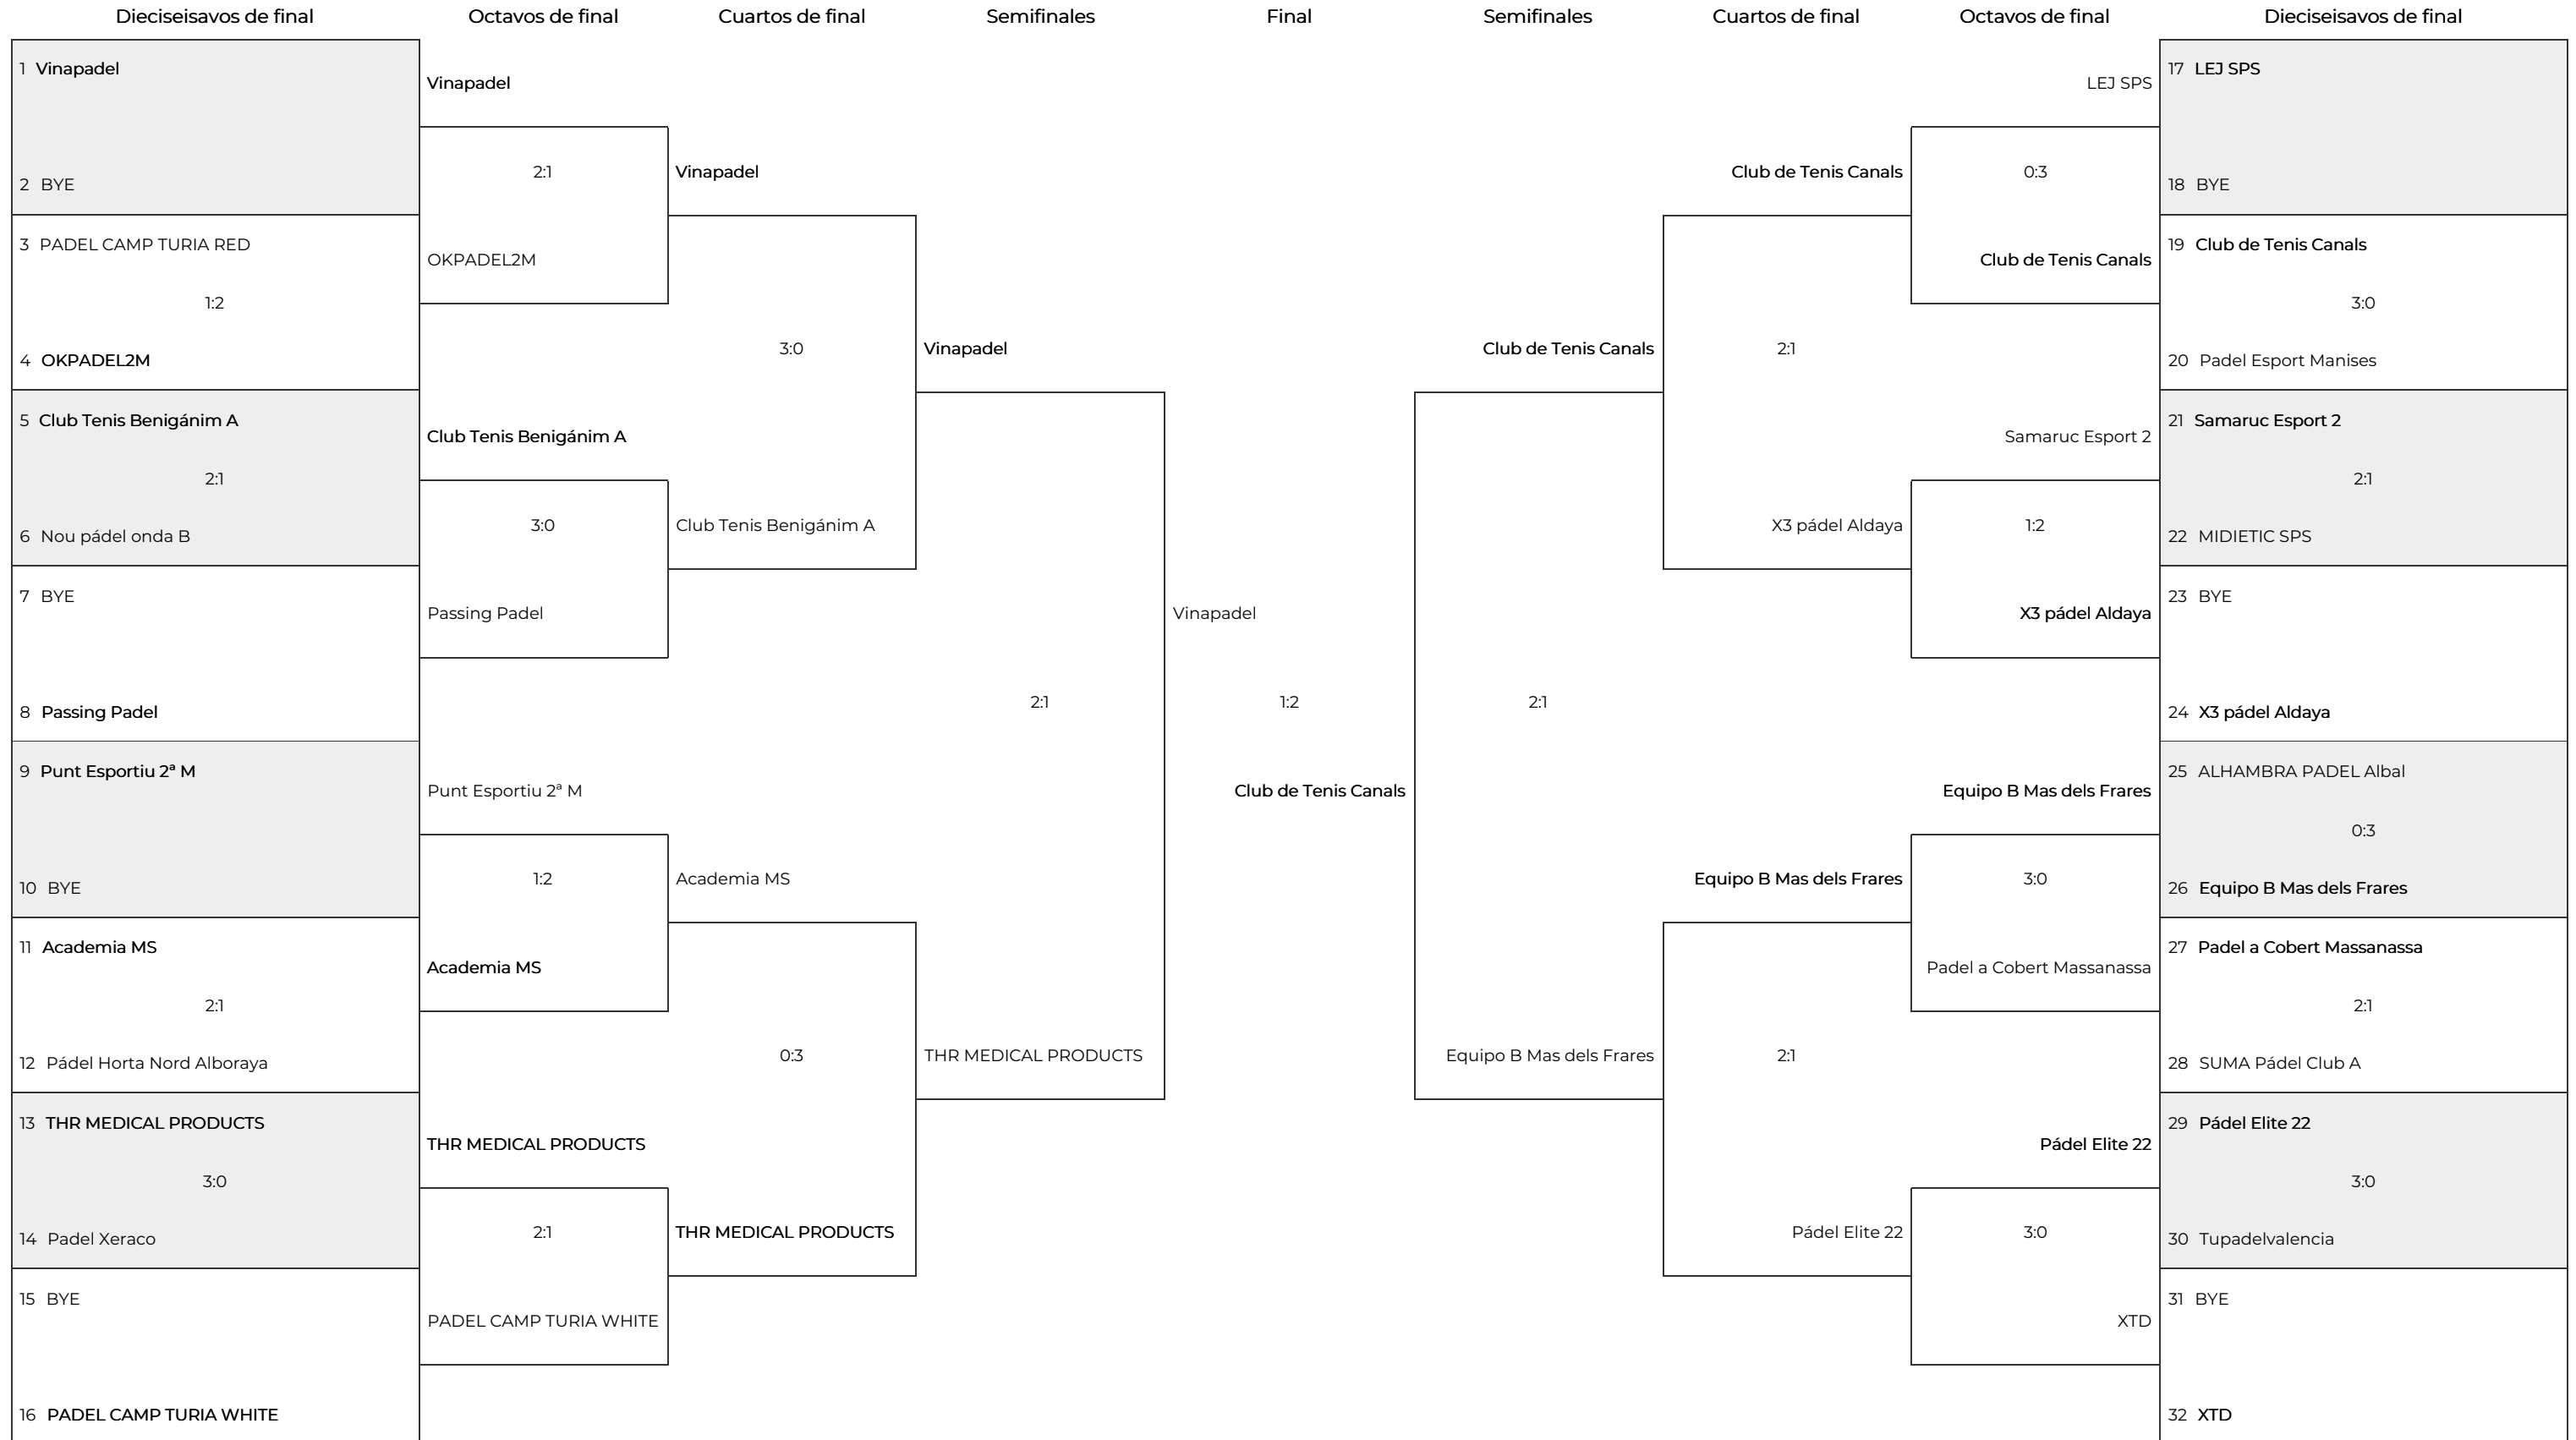

FASE PLAYOFFS INVIERNO 2025-26 \*  
 CUADRO. 2ª Masculina

Tercer y cuarto puesto

THR MEDICAL PRODUCTS

Family Sport Center Benipar...

Equipo B Mas dels Frares