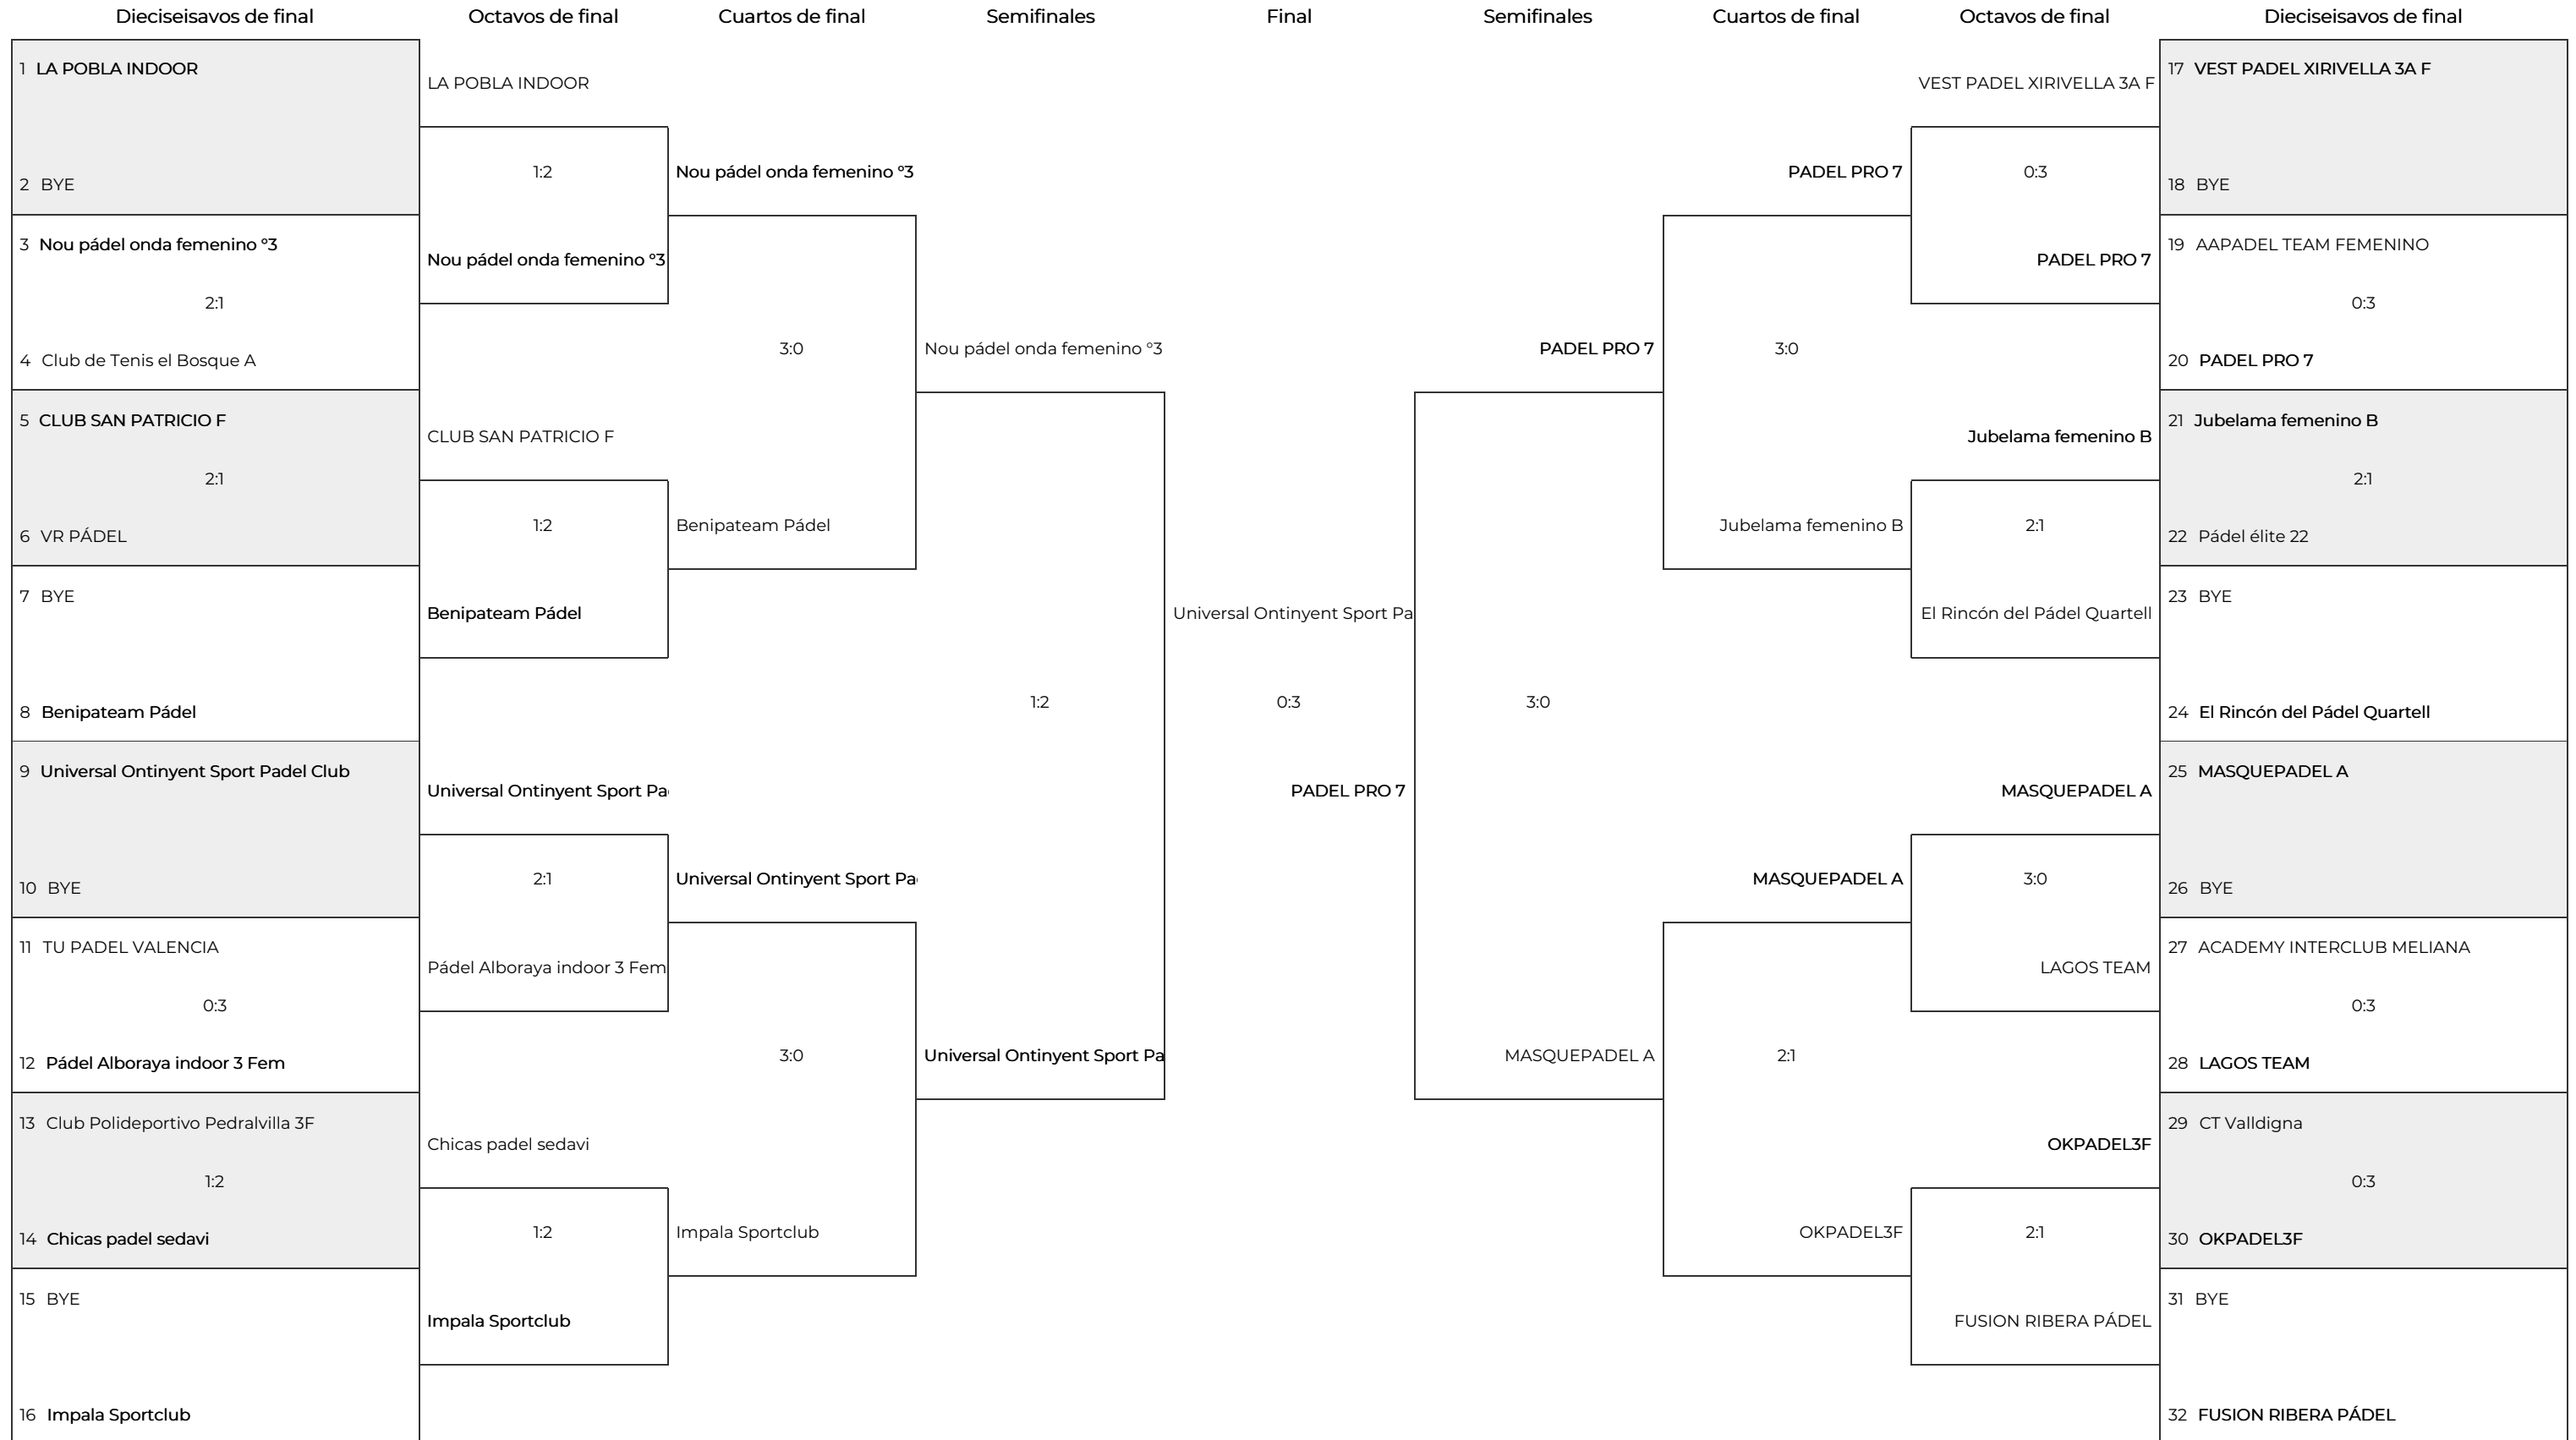

FASE PLAYOFFS INVIERNO 2025-26 *
 CUADRO. 3ª Femenina

Tercer y cuarto puesto

Nou pádel onda femenino °3

Family Sport Center Benipar...

MASQUEPADEL A