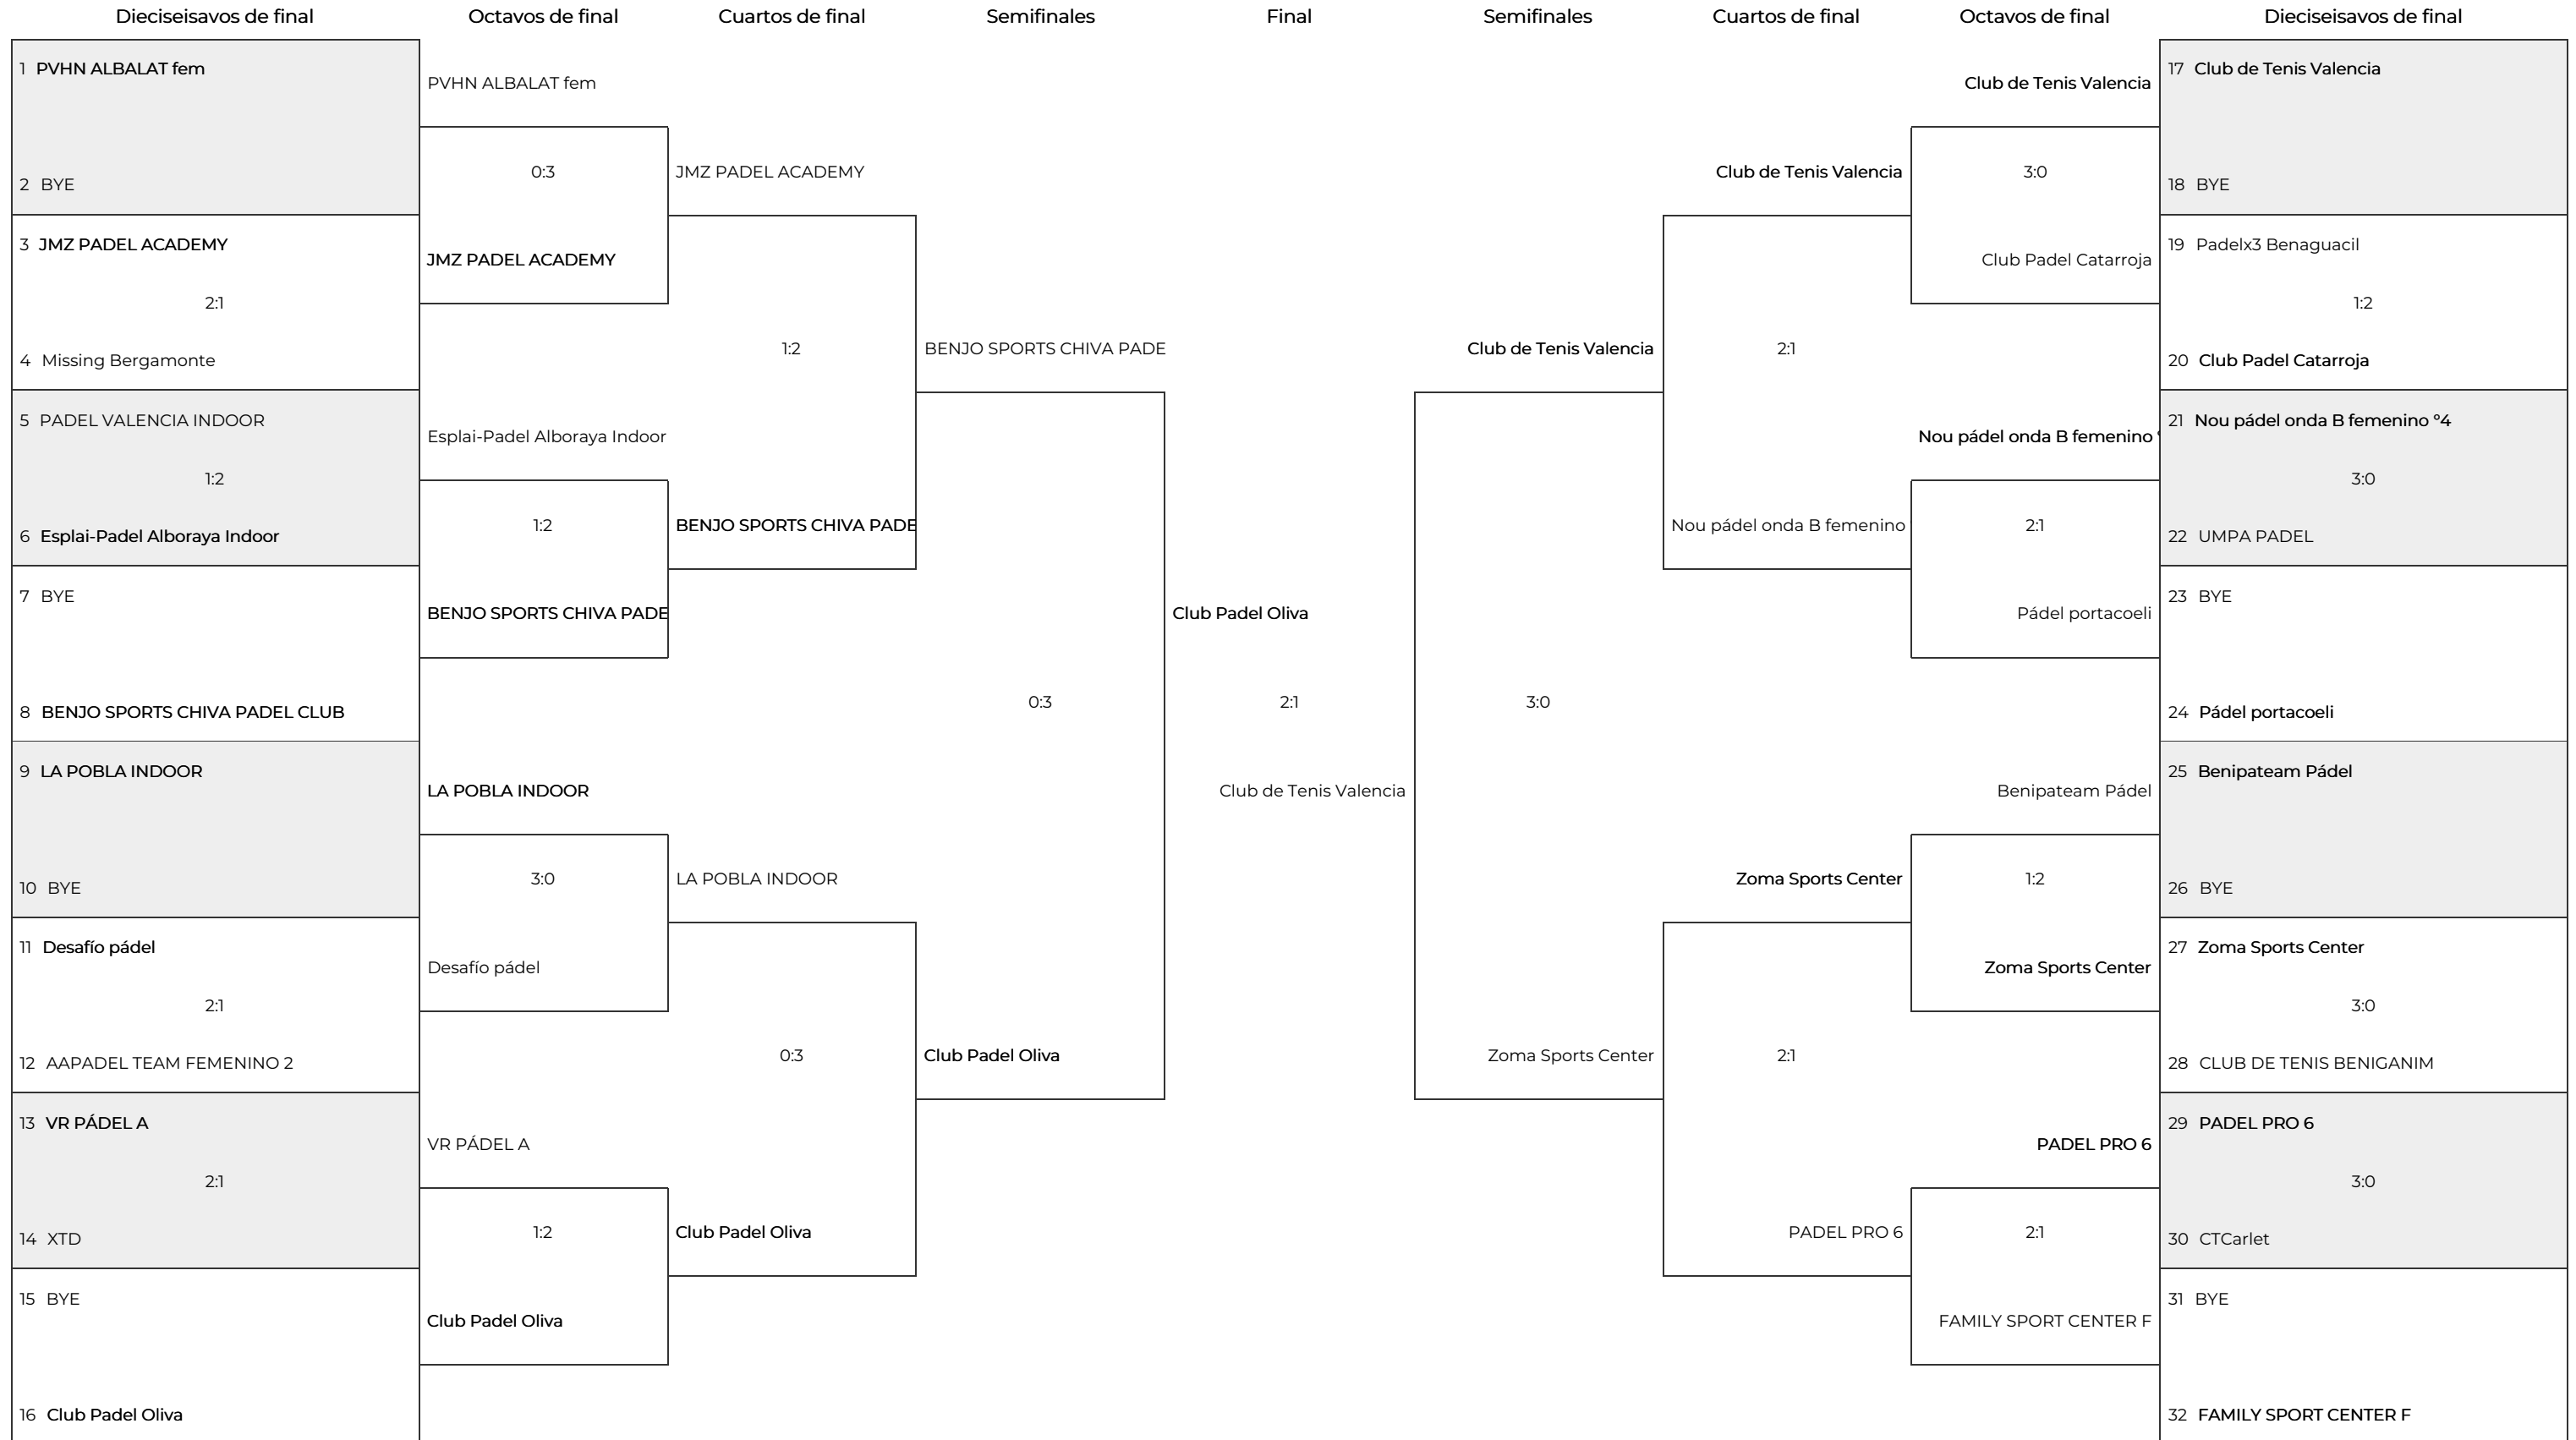

FASE PLAYOFFS INVIERNO 2025-26 *
 CUADRO. 4ª Femenina

Tercer y cuarto puesto

BENJO SPORTS CHIVA PADEL CLUB

Family Sport Center Benipar...

Zoma Sports Center