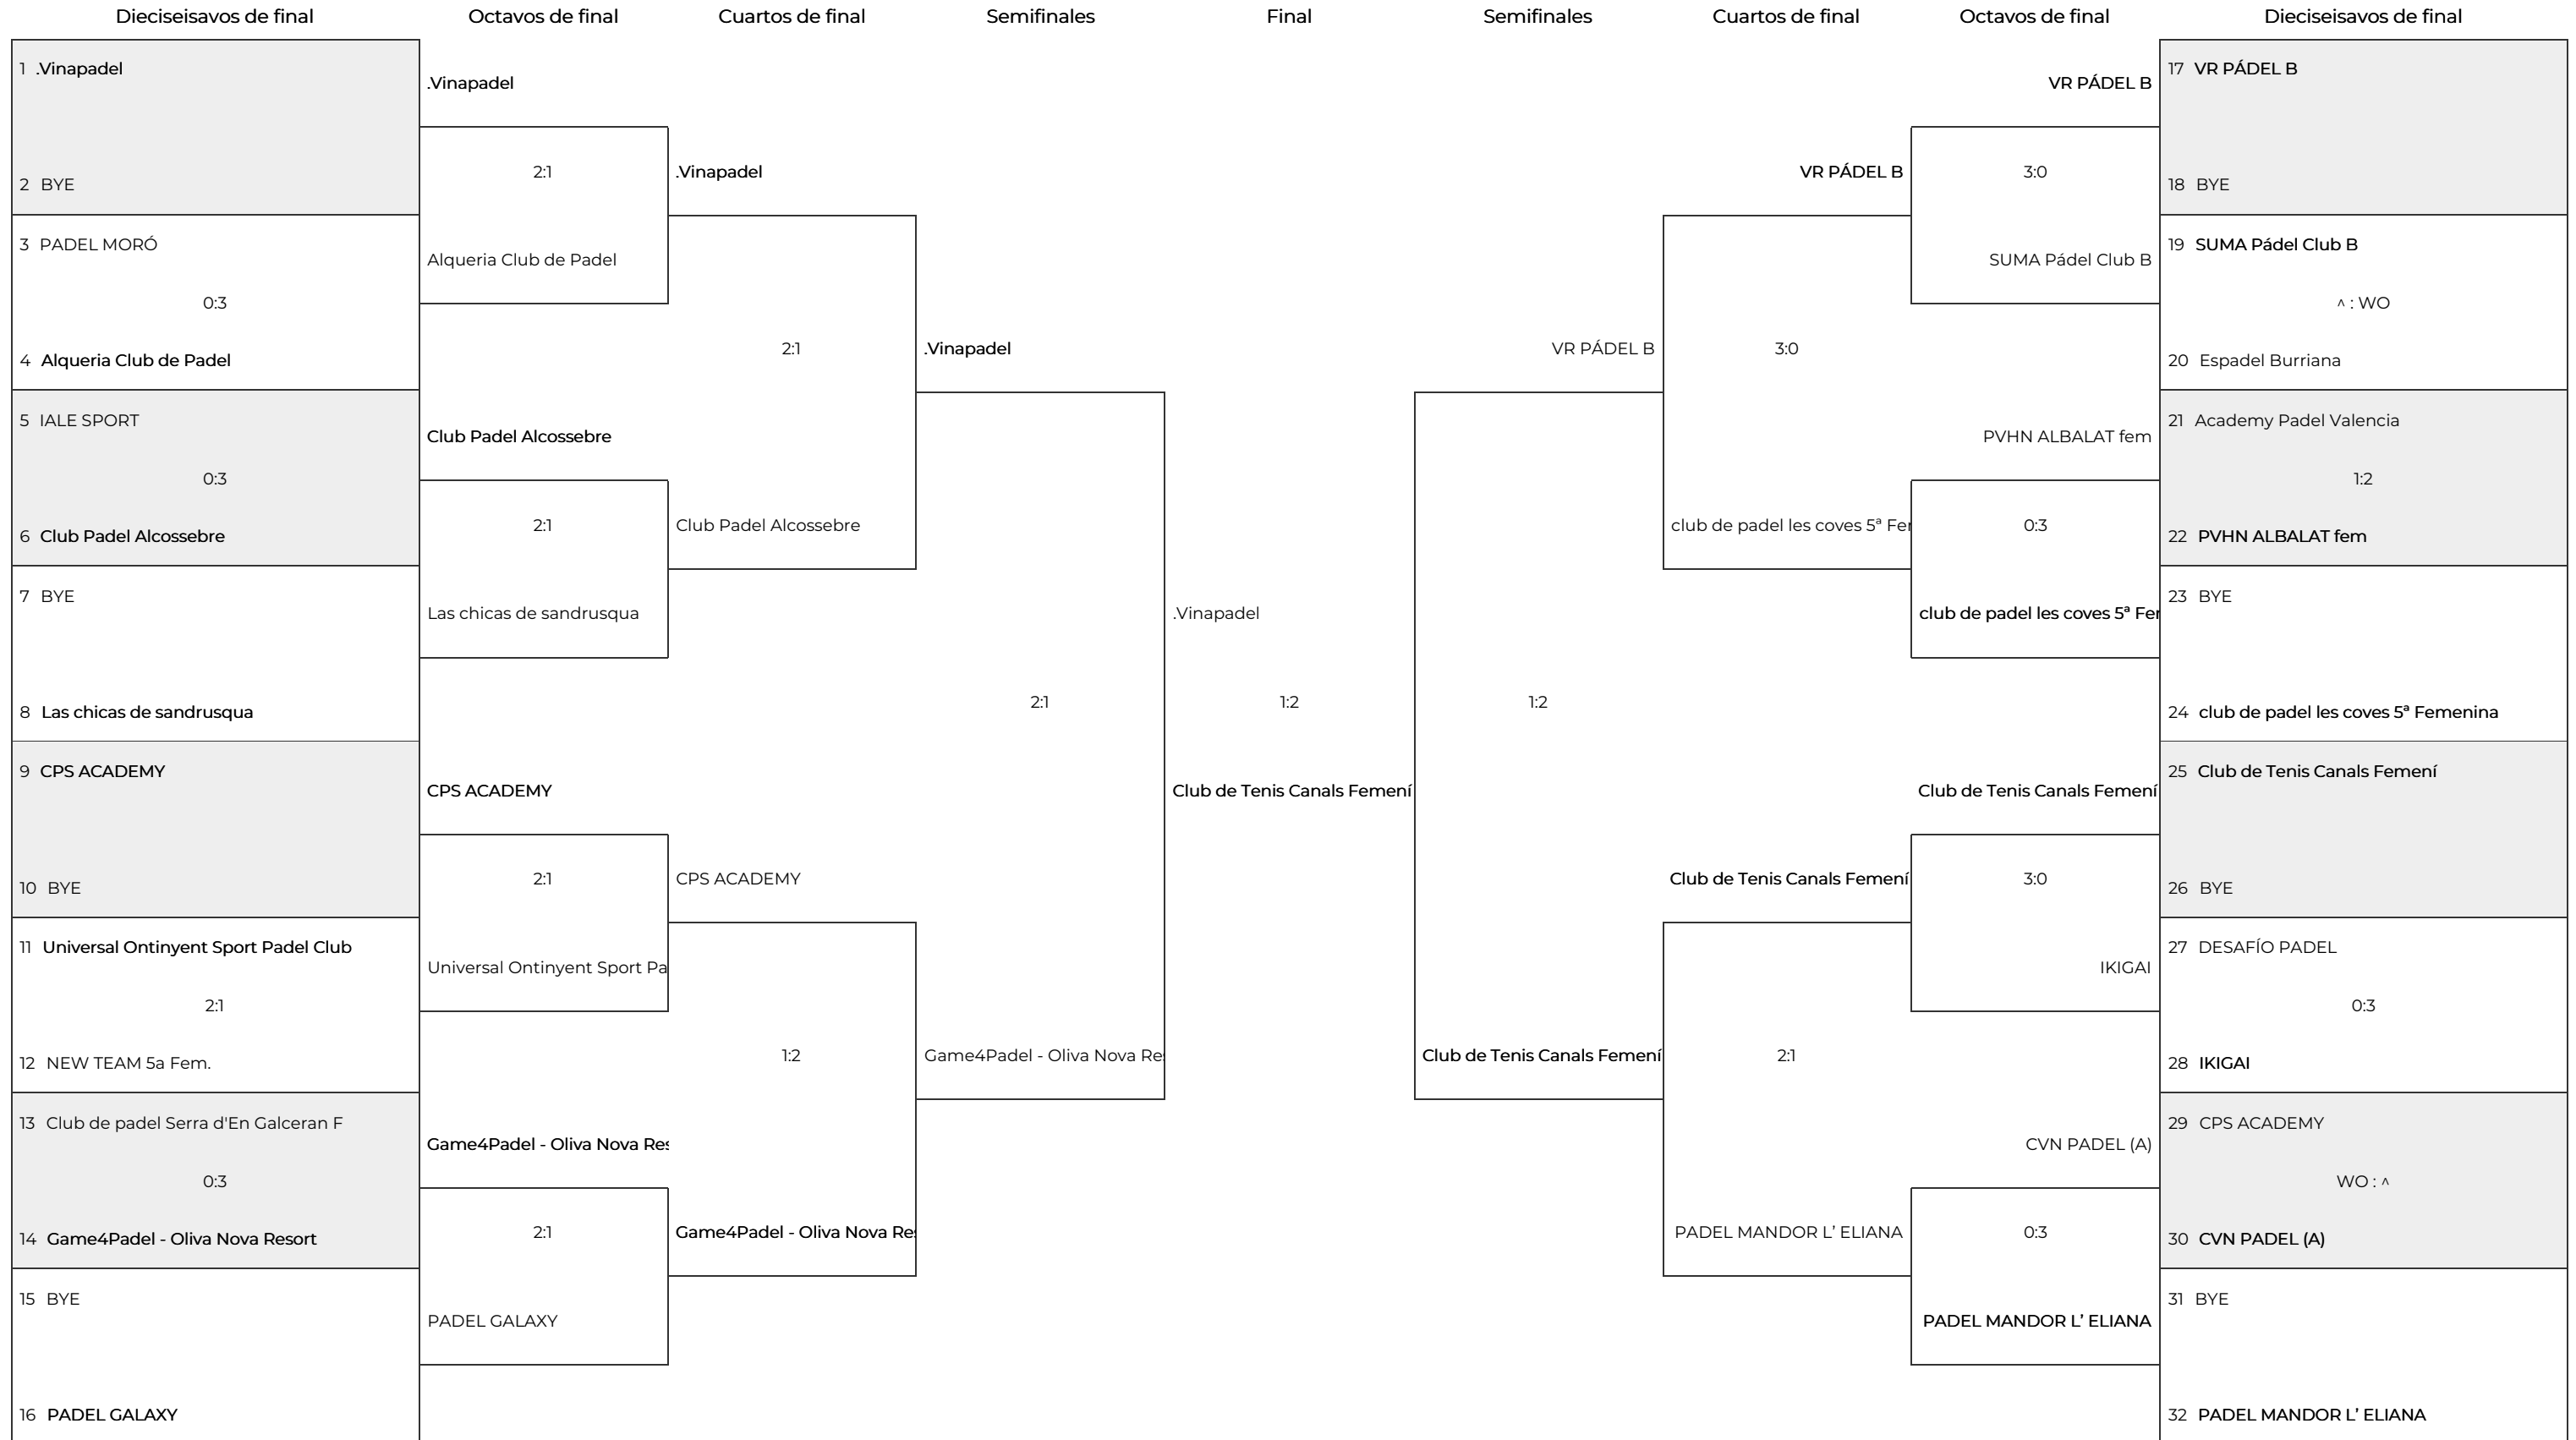

FASE PLAYOFFS INVIERNO 2025-26 *
 CUADRO. 5º Femenina

Tercer y cuarto puesto

Game4Padel - Oliva Nova Resort

Family Sport Center Benipar...

VR PÁDEL B