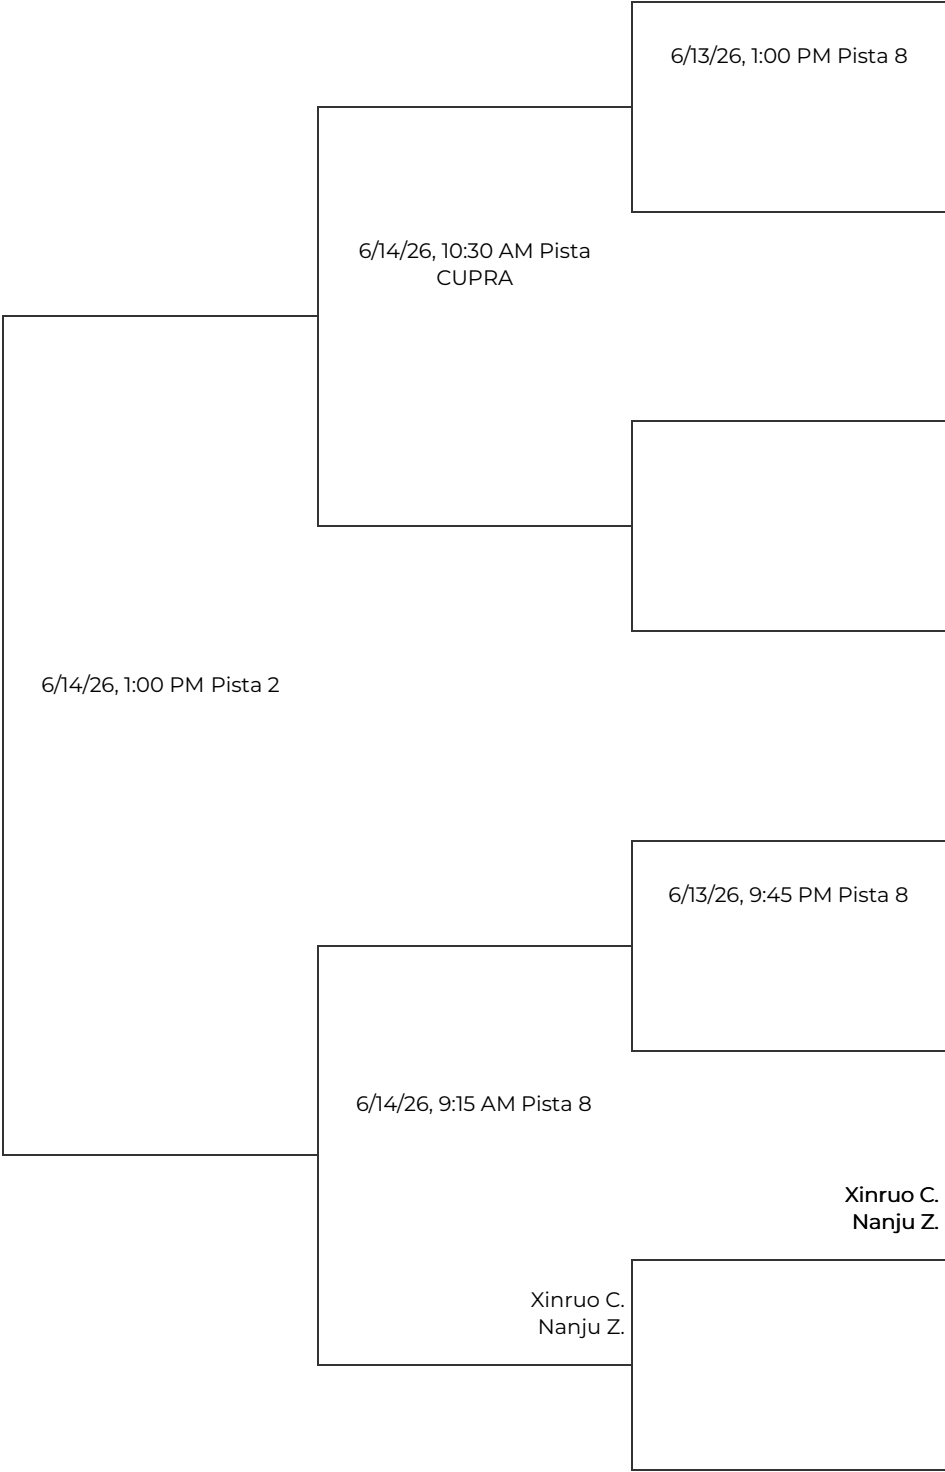

NICK CLUB PADEL BARCELONA (BARCELONA, ESPAÑA)

Fase final. 2ª FEMENINA

Final (c)

Semifinales (c)

Cuartos de final (c)

NICK CLUB PADEL BARCELONA (BARCELONA, ESPAÑA)

Fase final. 2ª FEMENINA

Octavos de final	Cuartos de final	Semifinales	Final
1 Elena Manukhina Paula 6/12/26, 7:15 PM Pista 8			
2 Irene Medina Bacete Rut Barrientos Grima	6/13/26, 9:15 AM Pista 8		
3 Irene Gelabert Paris Lorraine Iraola Acevedo	Irene Gelabert P. Lorraine Iraola A.		
4 BYE		6/13/26, 1:00 PM Pista 2	
5 Silvia Callis María Peñaranda	Silvia C. María P.		6/14/26, 1:00 PM Pista CUPRA
6 BYE	6/12/26, 7:15 PM Pista 6		
7 BYE	Estela Arús Á. Giovanna H.		
8 Estela Arús Álvarez Giovanna Henriquez			
9 Daniela Grespan María Rivero 6/13/26, 2:15 PM Pista 4			
10 Nati Cala Hierro Maite Ramos	6/13/26, 7:15 PM Pista 8		
11 Belen Lopez Gabriela Durban Batllori	Belen L. Gabriela Durban B.		
12 BYE		6/14/26, 9:15 AM Pista CUPRA	
13 Xinruo Cheng Nanju Zhang	Xinruo C. Nanju Z.		
14 BYE	0-6 0-6	Carla Gimenez V. Maria H.	
15 BYE	Carla Gimenez V. Maria H.		
16 Carla Gimenez Vives Maria Hidalgo			