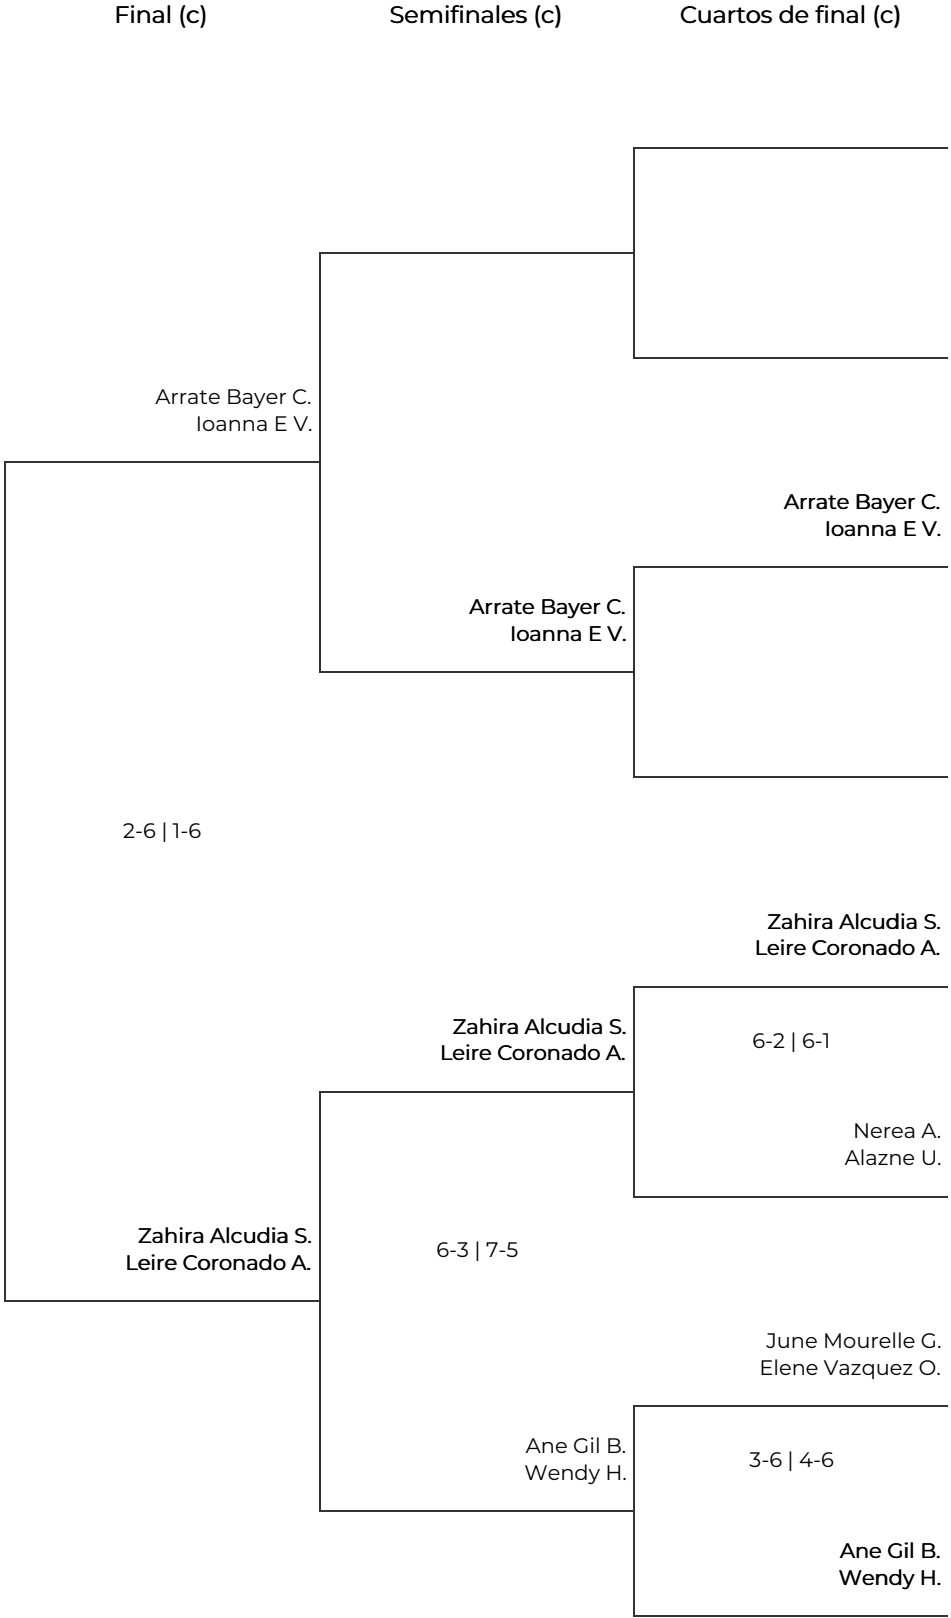

PADEL BIZKAIA ZAMUDIO  
Fase final. 3ª FEMENINA

# PADEL BIZKAIA ZAMUDIO

## Fase final. 3ª FEMENINA

Octavos de final		Cuartos de final		Semifinales		Final	
1	Naroa Cajaraville Iragorri Iraide Largatxa Mendoza	Naroa Cajaraville I. Iraide Largatxa M.					
2	BYE	6-3   6-1		Naroa Cajaraville I. Iraide Largatxa M.			
3	Ane Andrieu Estefania Ane Gonzalez Gonzalez	Ane Andrieu E. Ane Gonzalez G.					
4	BYE			5-7   4-6		Itziar Muruzabal S. Ane Capdevila M.	
5	Arrate Bayer Crespo Ioanna E Vasilaki	Oihane Pérez O. Verónica C.					
6	4-6   2-6 Oihane Pérez Ocerin Verónica Cantero	3-6   0-6		Itziar Muruzabal S. Ane Capdevila M.			
7	BYE	Itziar Muruzabal S. Ane Capdevila M.					
8	Itziar Muruzabal Sebastian Ane Capdevila Muñoz					5-7   7-6   8-10	
9	Zahira Alcudia Soriguren Leire Coronado Arana	Zahira Alcudia S. Leire Coronado A.					
10	BYE	2-6   0-6		Leire Obregón G. María M.			
11	Leire Obregón Gutiérrez María Muñoz	Leire Obregón G. María M.					
12	6-1   6-3 Nerea Aguado Alazne Urkiza			^ : RET		Leire Obregón G. María M.	
13	Uxue Carmona Izaskun Bustamante	Uxue C. Izaskun B.					
14	6-0   6-1 June Mourelle Garcia Elene Vazquez Oruetxebarria	6-2   6-2		Uxue C. Izaskun B.			
15	BYE	Ane Gil B. Wendy H.					
16	Ane Gil Benito Wendy Hernández						