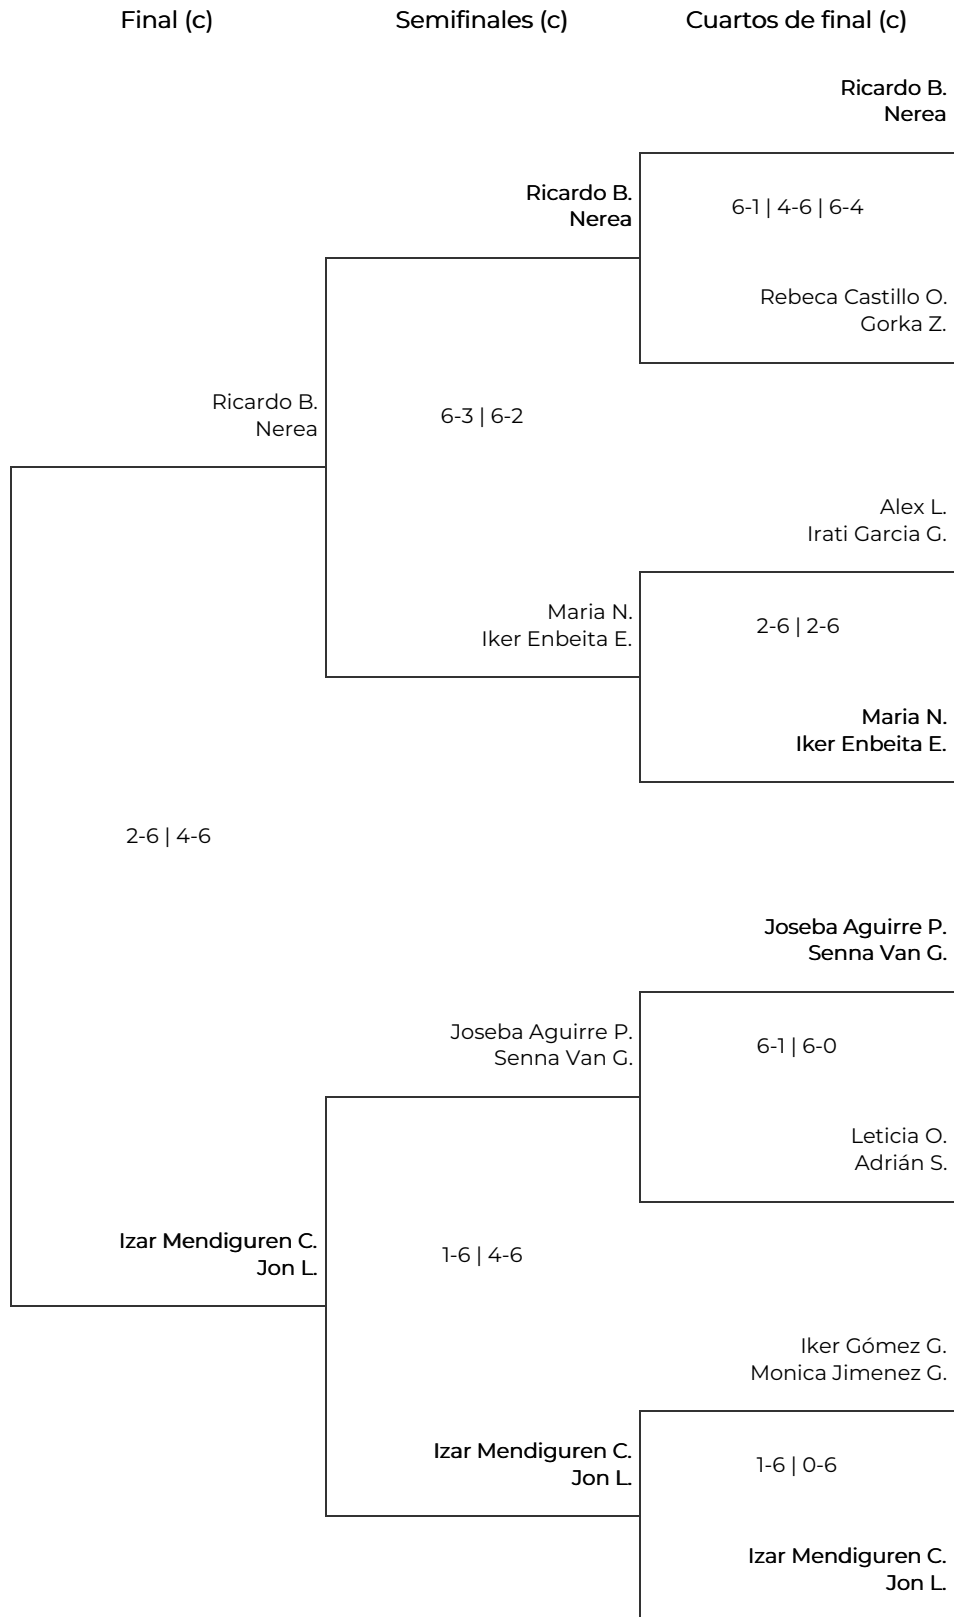

PADEL BIZKAIA ZAMUDIO  
Fase final. MIXTA ÚNICA

# PADEL BIZKAIA ZAMUDIO

## Fase final. MIXTA ÚNICA

Octavos de final	Cuartos de final	Semifinales	Final
1 Ricardo Bidegain Nerea	Ricardo B. Nerea		
2 BYE	2-6   4-6	Aritz Pérez J. Ainara Pastor G.	
3 Rebeca Castillo Ortiz Gorka Zuluaga	Aritz Pérez J. Ainara Pastor G.		
4-6   5-7		6-3   6-3	Aritz Pérez J. Ainara Pastor G.
4 Aritz Pérez Jodra Ainara Pastor García			
5 Alex Lopez Irati García Garcia	Gonzalo S. Iraide F.		
1-6   2-6			
6 Gonzalo Subiron Iraide Fernandez	6-4   4-6   6-10	Irina Gracia Z. Jon Lasala M.	
7 Maria Navarro Iker Enbeita Estabillo	Irina Gracia Z. Jon Lasala M.		
2-6   3-6			
8 Irina Gracia Zatón Jon Lasala Monge			6-4   6-7   3-10
9 Nacho Herrero-Velarde Claudia Herrero-Velarde Puglisi	Nacho H. Claudia Herrero-Velarde P.		
6-4   6-2			
10 Joseba Aguirre Pereira Senna Van Galen	7-5   6-2	Nacho H. Claudia Herrero-Velarde P.	
11 Naia Izaola Álvaro Duque Ibabe	Naia I. Álvaro Duque I.		
6-3   6-4			
12 Leticia Ortiz Adrián Serrano		1-6   3-6	Irati Novales D. Unai Villamariz I.
13 Iker Gómez Gonzalez Monica Jimenez Garcia	Irati Novales D. Unai Villamariz I.		
2-6   0-6			
14 Irati Novales De Diago Unai Villamariz Iturregui	6-2   6-2	Irati Novales D. Unai Villamariz I.	
15 Izar Mendiguren Cosgaya Jon Lozano	Manuel Aranda S. María Trinidad B.		
3-6   4-6			
16 Manuel Aranda Serrano María Trinidad Bravo Alvarez			