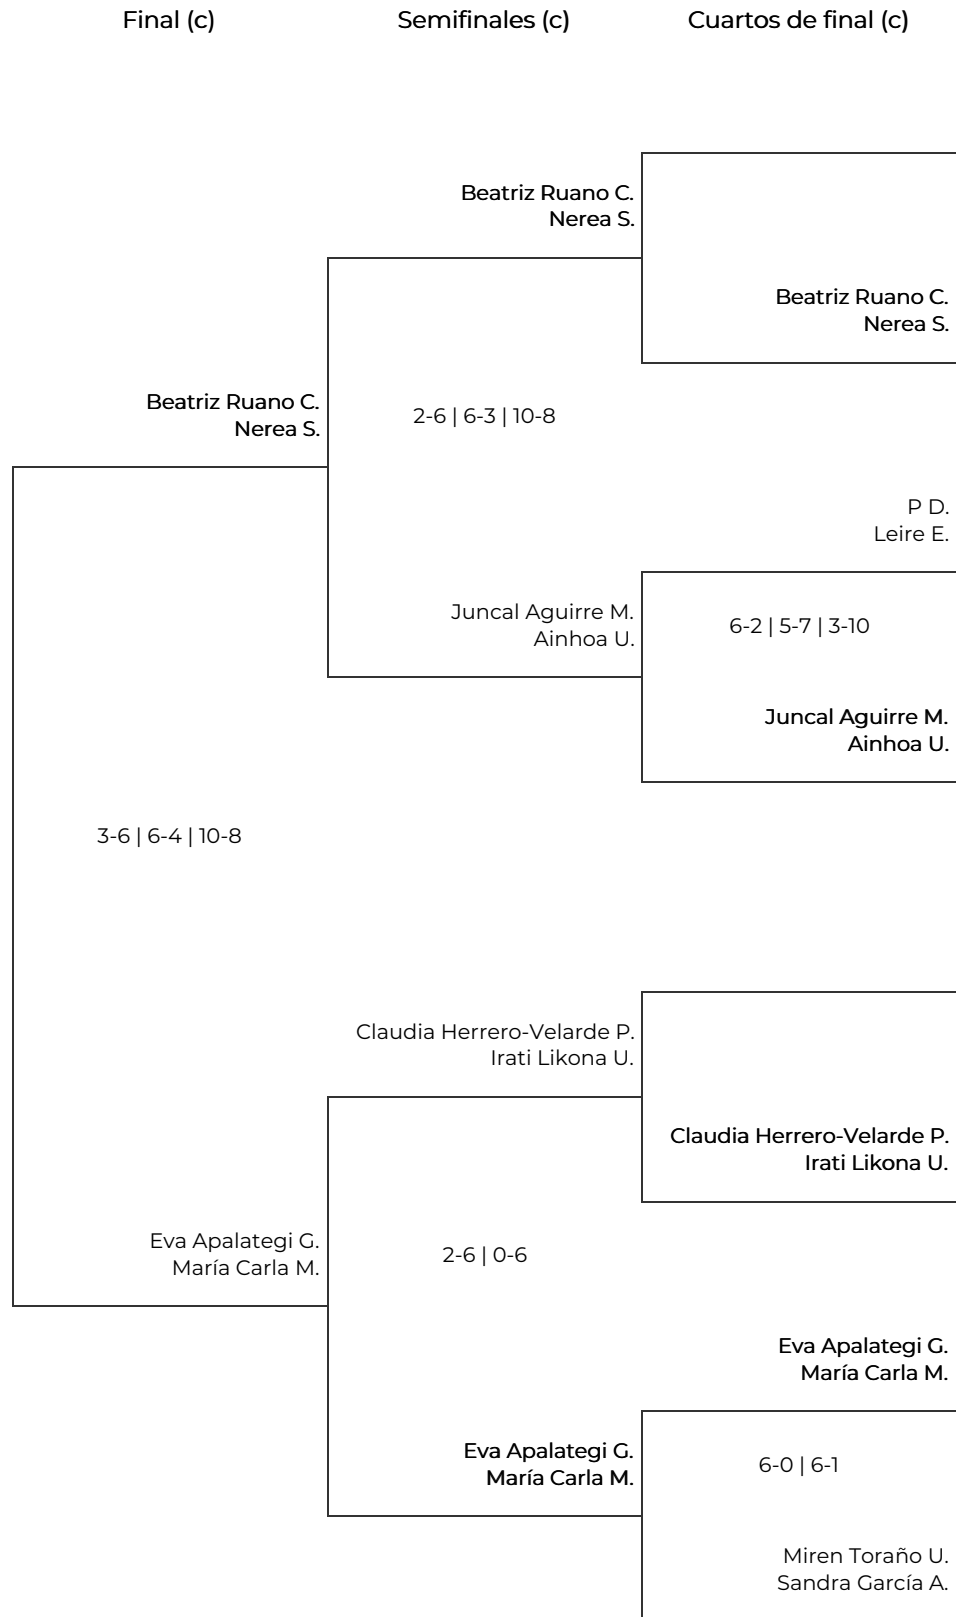

PADEL BIZKAIA ZAMUDIO
Fase final. 2ª FEMENINA

PADEL BIZKAIA ZAMUDIO

Fase final. 2ª FEMENINA

| Octavos de final | Cuartos de final | Semifinales | Final |
|--|---|---|---|
| 1 Lucía Cámara Maite Taroncher | Lucía C. Maite T. | | |
| 2 BYE | 6-4 6-4 | Lucía C. Maite T. | |
| 3 Beatriz Ruano Conte Nerea Sánchez | Maria Jimenez R. Ainara Pastor G. | | |
| 1-6 2-6 | | 6-7 3-6 | Alejandra Gonzalez A. Oihane Larraskitu E. |
| 4 Maria Jimenez Ruiz De Loizaga Ainara Pastor García | Alejandra Gonzalez A. Oihane Larraskitu E. | | |
| 5 Alejandra Gonzalez Ansa Oihane Larraskitu Escudero | 6-1 6-1 | | |
| 6 P Dominguezarroyo Leire Etxaniz | 6-4 6-0 | Alejandra Gonzalez A. Oihane Larraskitu E. | |
| 7 BYE | Juncal Aguirre M. Ainhoa U. | | |
| 8 Juncal Aguirre Maruri Ainhoa Urrutia | | | 1-6 3-6 |
| 9 Maria Lopez Garcia Olaia Zubero Aragon | Maria Lopez G. Olaia Zubero A. | | |
| 10 BYE | 6-4 6-1 | Maria Lopez G. Olaia Zubero A. | |
| 11 Nora Oleaga Gamboa Nerea Sanz | Nora Oleaga G. Nerea S. | | |
| 6-2 6-1 | | 1-6 1-6 | Sara Molto O. Teresa Meso B. |
| 12 Claudia Herrero-Velarde Puglisi Irati Likona Unamuno | Sara Molto O. Teresa Meso B. | | |
| 13 Eva Apalategi Gutierrez María Carla Martorell | 1-6 2-6 | | |
| 14 Sara Molto Ochoa De Alda Teresa Meso Bocos | 6-1 6-0 | Sara Molto O. Teresa Meso B. | |
| 15 BYE | Miren Toraño U. Sandra García A. | | |
| 16 Miren Toraño Uria Sandra García Andres | | | |