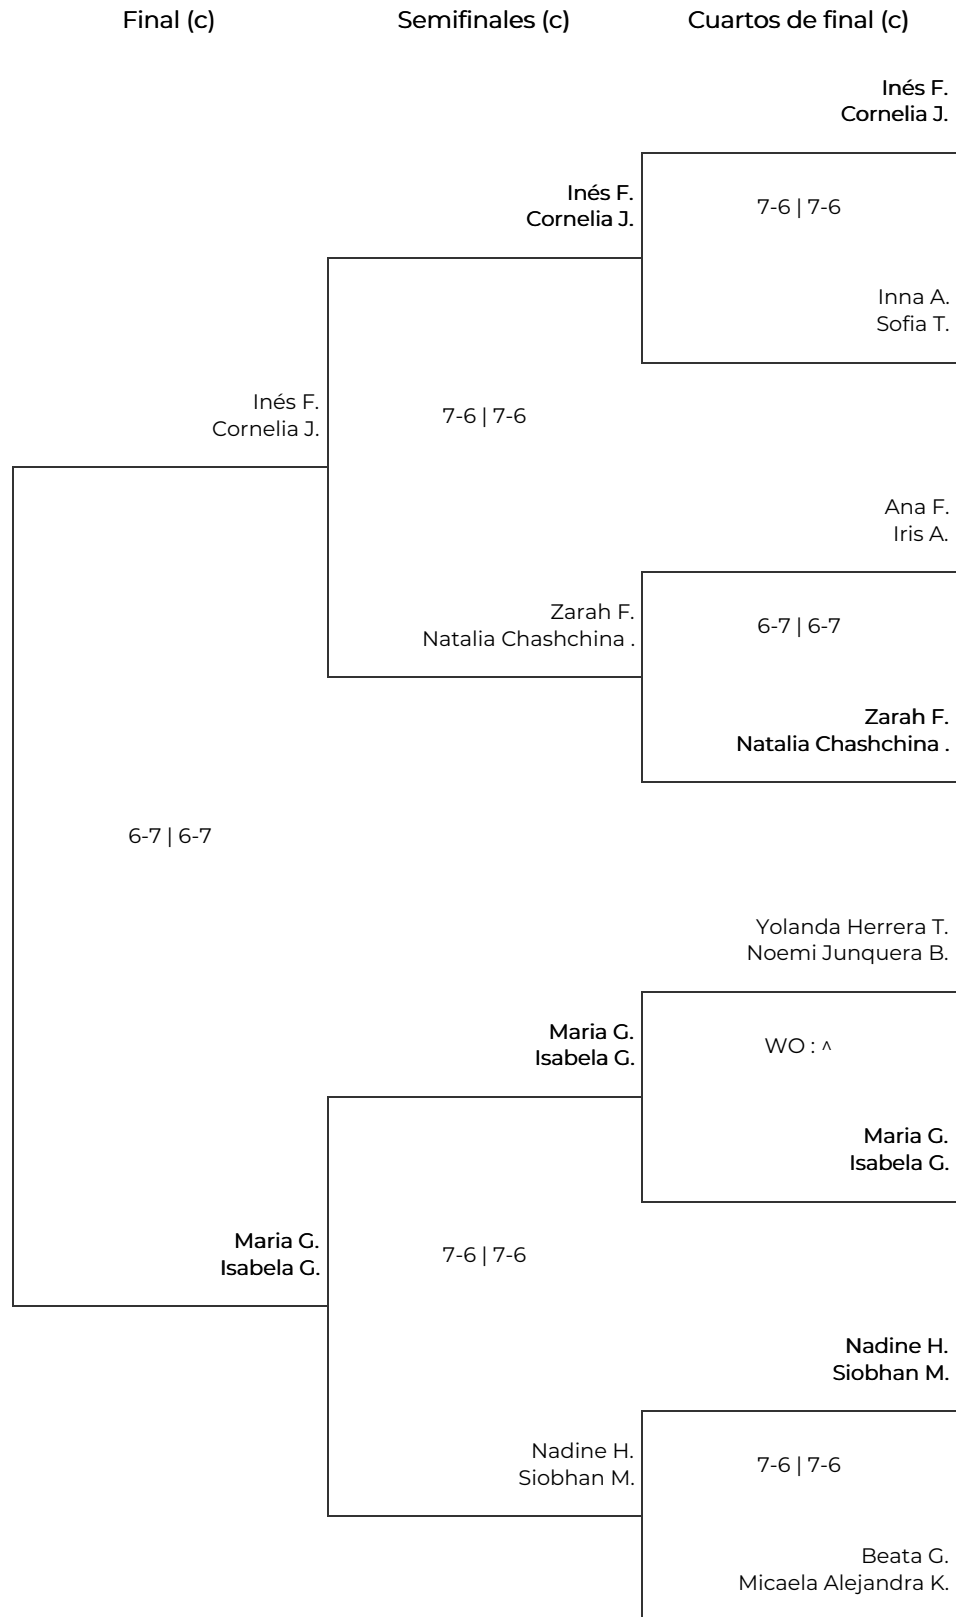

NUEVA ALCÁNTARA CLUB (MARBELLA, ESPAÑA)
Fase final. 3ª FEMENINA

NUEVA ALCÁNTARA CLUB (MARBELLA, ESPAÑA)

Fase final. 3ª FEMENINA

Octavos de final	Cuartos de final	Semifinales	Final
1 Inés Fernández Cornelia Jurca 3-6 2-6	Sarah C. Maria Velazquez L.		
2 Sarah Coleman Maria Velazquez Lens	1-6 5-7	Natalia P. Victoria Garcia R.	
3 Natalia Paulete Victoria Garcia Rus 6-4 6-2	Natalia P. Victoria Garcia R.		
4 Inna Agapova Sofia Tysander		6-2 6-0	Natalia P. Victoria Garcia R.
5 Veronica García Gil Mari Carmen Urbano Guerrero 6-3 7-5	Veronica García G. Mari Carmen U.		
6 Ana Fischl Iris Abdullajev	6-3 6-7 7-6	Veronica García G. Mari Carmen U.	
7 Leanne Meuwese Paloma Saavedra Becerra 6-1 6-4	Leanne M. Paloma Saavedra B.		
8 Zarah Forss Natalia Chashchina			7-5 6-3 7-6
9 Sandra Hariramani Muñoz Rocio Bermudez Cacho 6-1 6-4	Sandra Hariramani M. Rocio Bermudez C.		
10 Yolanda Herrera Triviño Noemi Junquera Bellido	6-7 5-7	Cristi F. Noelia S.	
11 Cristi Fernández Noelia Salgado 6-4 4-6 7-6	Cristi F. Noelia S.		
12 Maria Golikova Isabela Garzon		6-3 6-1	Cristi F. Noelia S.
13 Nadine Hotz Siobhan Murnane	Nadine H. Siobhan M.		
14 BYE	4-6 6-1 6-7	Sanne K. Georgina R.	
15 Sanne Kiilerich Georgina Rascón 6-4 3-6 7-6	Sanne K. Georgina R.		
16 Beata Gesicka Micaela Alejandra Kruppa Ruiz			