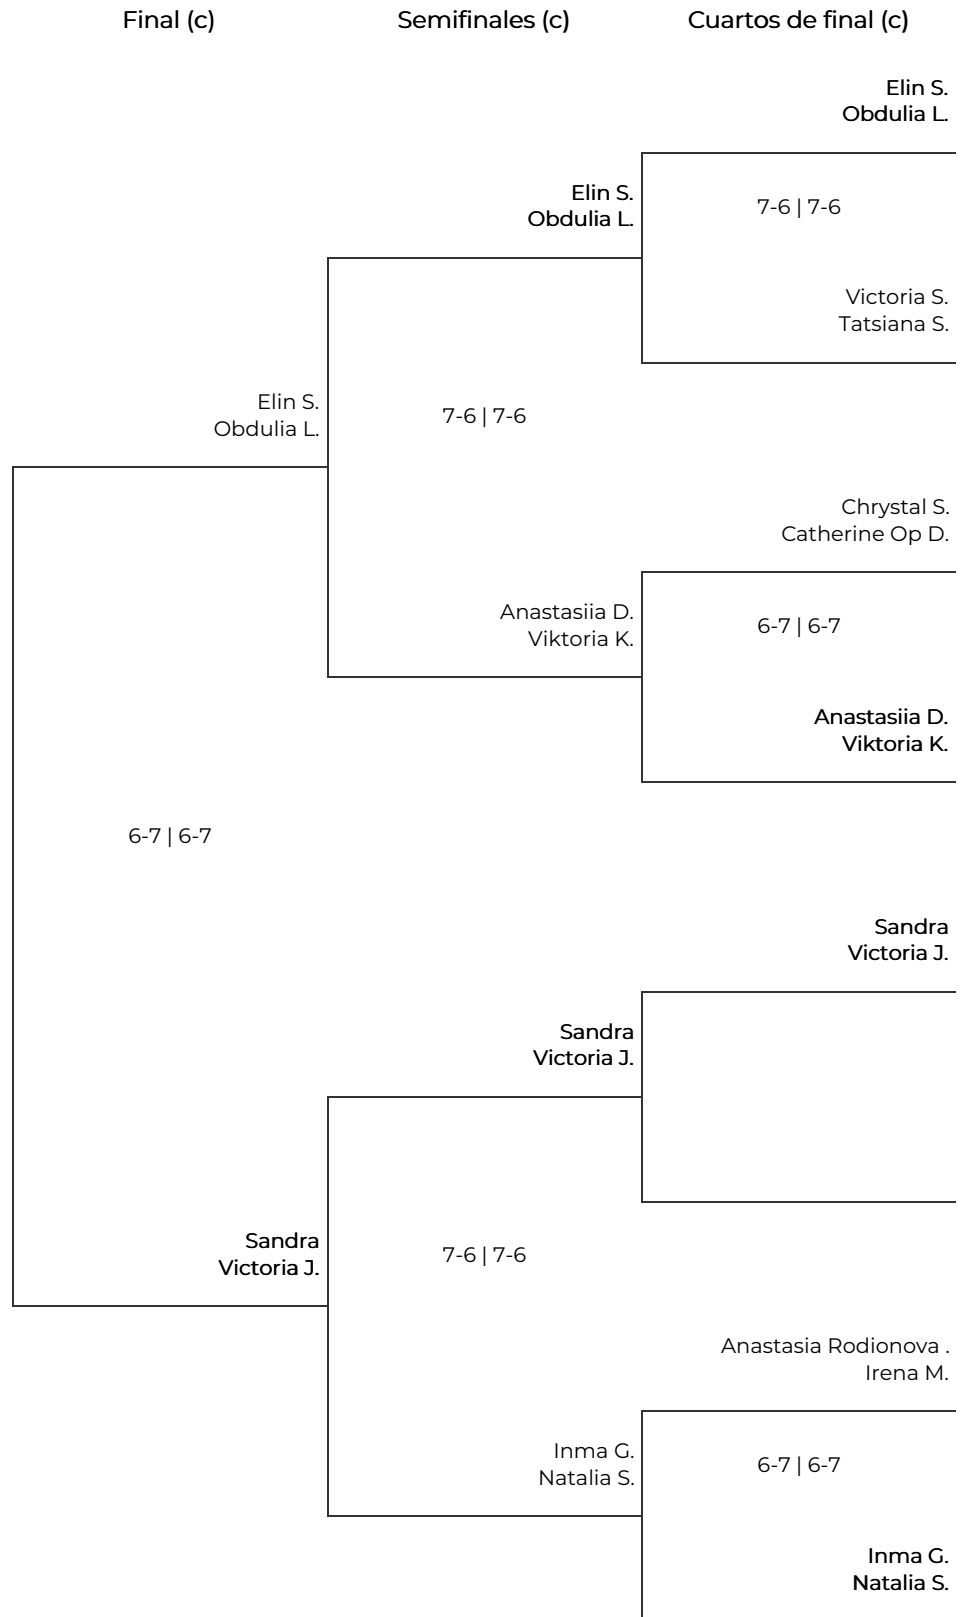

NUEVA ALCÁNTARA CLUB (MARBELLA, ESPAÑA)

Fase final. 4ª FEMENINA

NUEVA ALCÁNTARA CLUB (MARBELLA, ESPAÑA)

Fase final. 4ª FEMENINA

Octavos de final		Cuartos de final		Semifinales		Final	
1	Elin Sundstrom Obdulia Lindstedt 1-6 3-6	Belén Caro L. Irene Sanchez G.					
2	Belén Caro Lara Irene Sanchez Gallardo	6-1 6-3		Belén Caro L. Irene Sanchez G.			
3	Victoria Smoli Tatsiana Shkutnik 6-7 3-6	Monika B. Ieva B.					
4	Monika Butkute Ieva Butkute			3-6 6-3 7-6		Belén Caro L. Irene Sanchez G.	
5	Chrystal Siersma Catherine Op De Beeck 4-6 2-6	Sabrina Alcoba D. Micaela V.					
6	Sabrina Alcoba Diaz Micaela Velazquez	3-6 1-6		Angela López J. Rocio J.			
7	Angela López Jiménez Rocio Jiménez 6-4 6-2	Angela López J. Rocio J.					
8	Anastasiia Demishkevych Viktoria Kirilenko					6-3 6-1	
9	Soledad Santich Verónica Zazzali 5-7 6-4 7-6	Soledad S. Verónica Z.					
10	Sandra Victoria Jana	0-6 2-6		Rocío Bravo L. Izabela P.			
11	Rocío Bravo Lozano Izabela Pinceli ^ : WO	Rocío Bravo L. Izabela P.					
12	Sara Ruíz Vargas Alba Rodríguez Gallardo			6-2 6-1		Rocío Bravo L. Izabela P.	
13	Hong Ye Eva Campaña 6-0 6-1	Hong Y. Eva C.					
14	Anastasia Rodionova Irena Moore	4-6 6-3 6-7		Olga T. Rocío Fernández C.			
15	Olga Tolkunova Rocío Fernández Cortés 6-3 6-3	Olga T. Rocío Fernández C.					
16	Inma Grimaldi Natalia Stieffel						