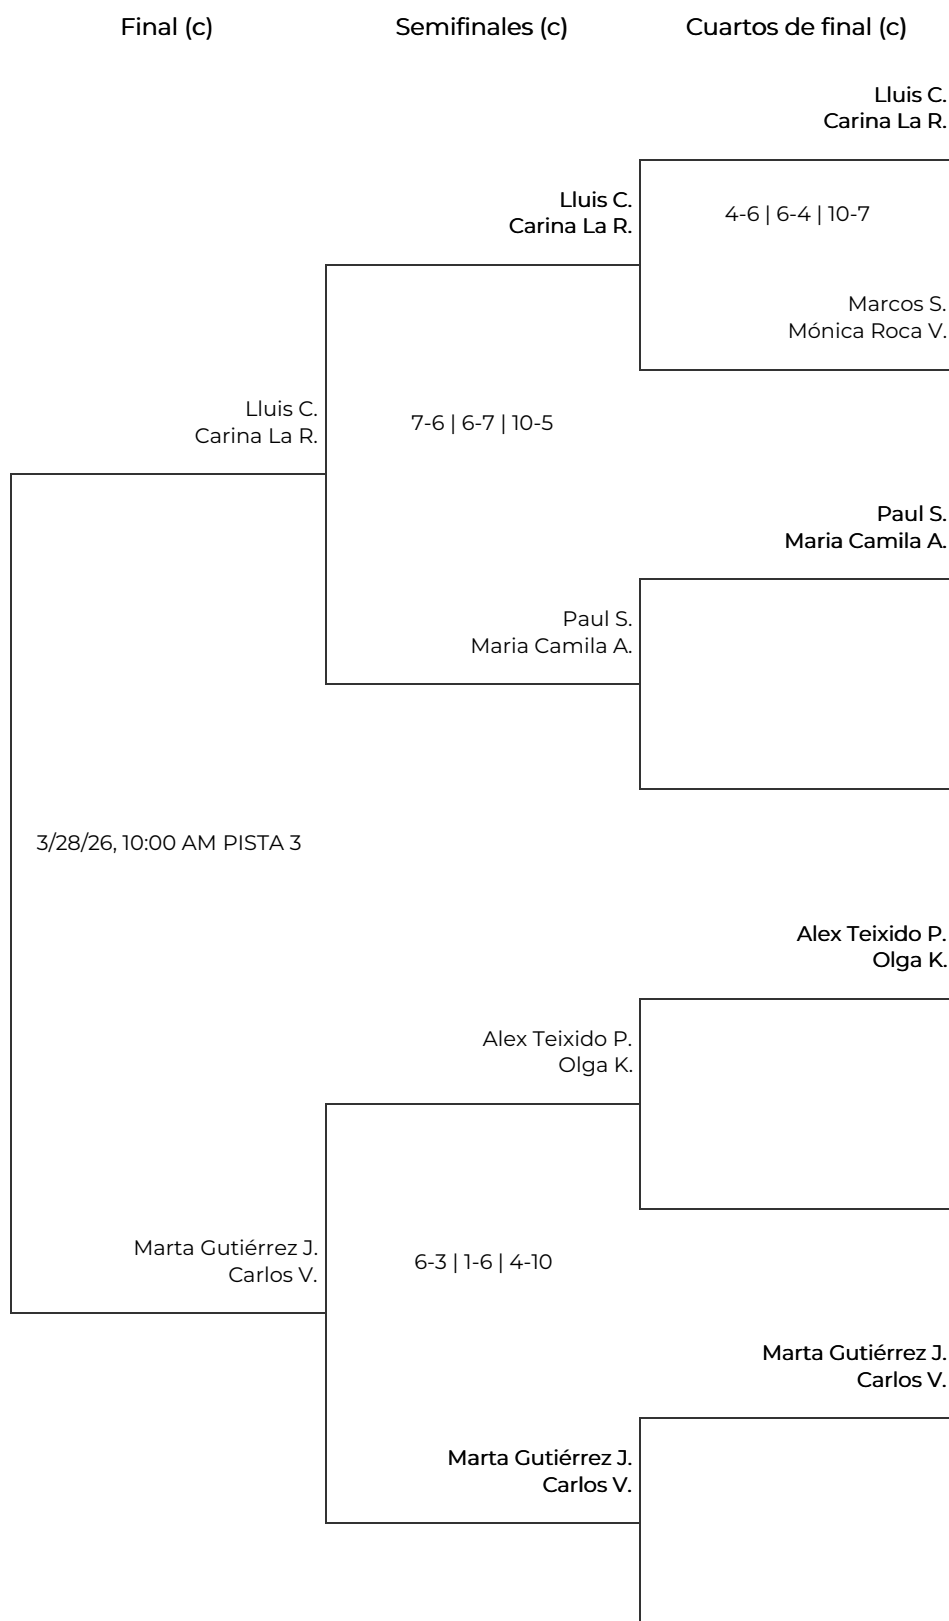

1A PROVA MIXTE IV CIRCUIT ROLLUP DE PADEL

2026

Fase final. 2A MIXTE

1A PROVA MIXTE IV CIRCUIT ROLLUP DE PADEL

2026

Fase final. 2A MIXTE

Octavos de final		Cuartos de final		Semifinales		Final	
1	Lluís Cardona Carina La Rosa	Lluís C. Carina La R.					
2	BYE		3-6 2-6	Eva Lavado M. Francisco Alfonso L.			
3	Eva Lavado Martin Francisco Alfonso Lázaro	Eva Lavado M. Francisco Alfonso L.					
	6-3 3-6 10-8						
4	Marcos Sierra Mónica Roca Vallejo				2-6 1-6	Wilson G. Melisa A.	
5	Wilson Grippi Melisa Archain	Wilson G. Melisa A.					
6	BYE		7-6 1-6 10-6	Wilson G. Melisa A.			
7	Paul Sweeney Maria Camila Acosta Amador	Paul S. Maria Camila A.					
8	BYE						3-6 7-5 10-6
9	Marta Filella Cunill Lluís Sans	Marta Filella C. Lluís S.					
	6-1 6-1						
10	Alex Teixido Ponsa Olga Klevaichuk		0-6 4-6	Álvaro García G. Isabel C.			
11	Álvaro García García Isabel Campos	Álvaro García G. Isabel C.					
12	BYE				4-6 6-4 5-10	Elisabet Patxot S. Toni Palleja G.	
13	Elisabet Patxot Sistach Toni Palleja Guillen	Elisabet Patxot S. Toni Palleja G.					
14	BYE		6-3 3-6 10-7	Elisabet Patxot S. Toni Palleja G.			
15	BYE	Marta Gutiérrez J. Carlos V.					
16	Marta Gutiérrez Jó Carlos Vitores						