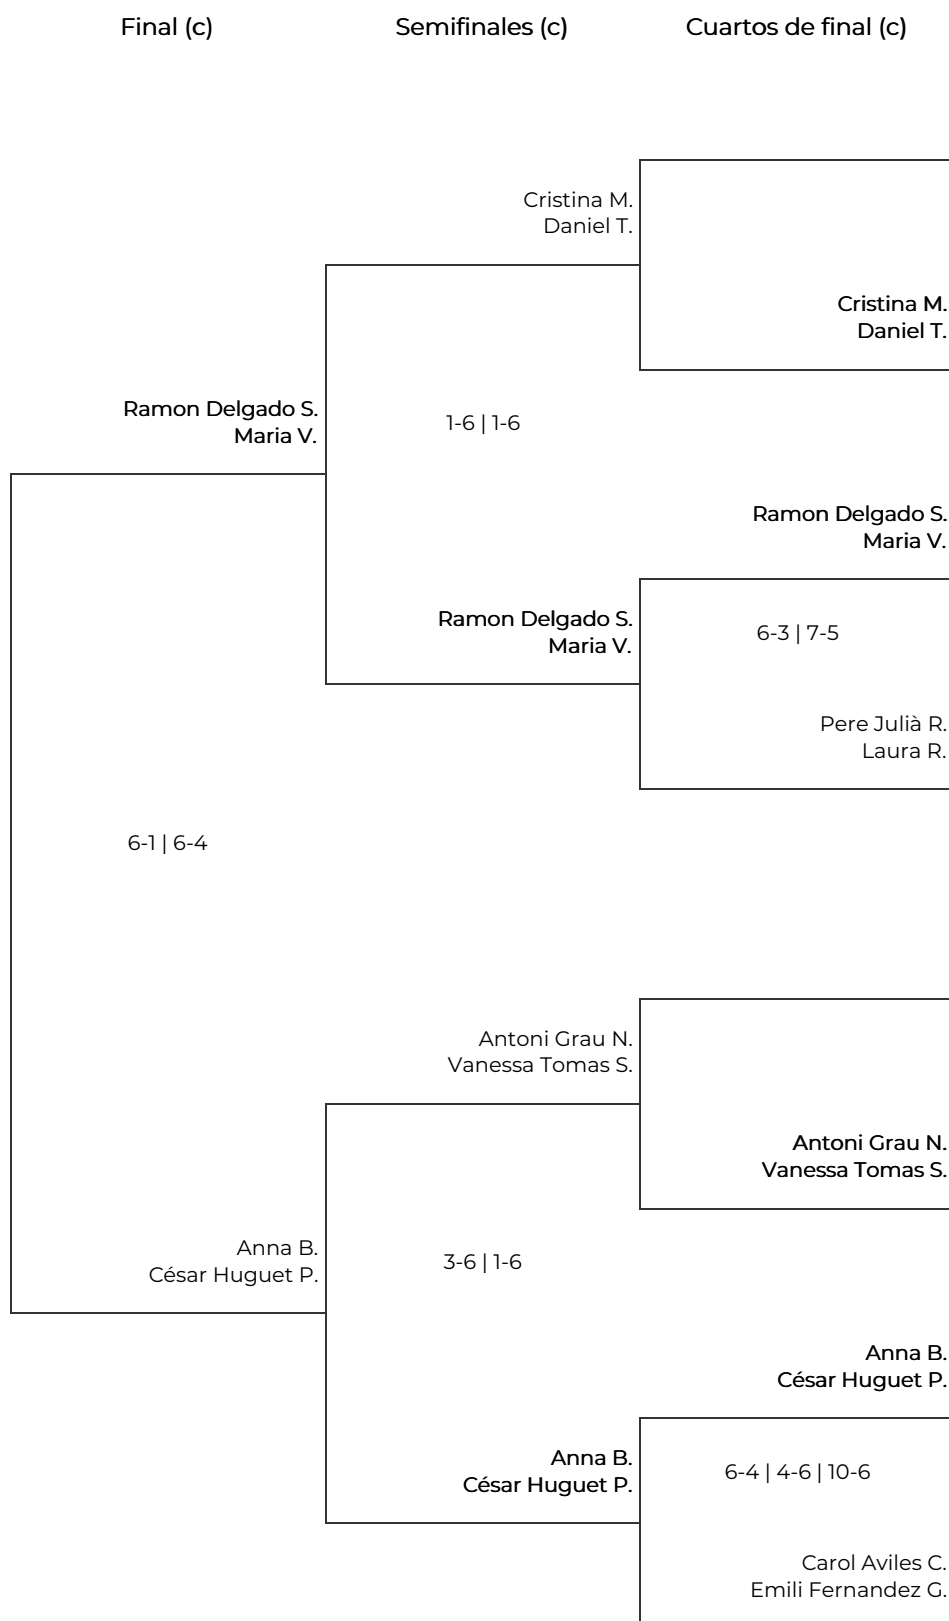

1A PROVA MIXTE IV CIRCUIT ROLLUP DE PADEL

2026

Fase final. 3A MIXTE

1A PROVA MIXTE IV CIRCUIT ROLLUP DE PADEL

2026

Fase final. 3A MIXTE

Octavos de final		Cuartos de final		Semifinales		Final	
1	Andrea Tomo Giuseppe Battaglia	Andrea T. Giuseppe B.					
2	BYE	6-4 6-2	Andrea T. Giuseppe B.				
3	Cristina Moretones Daniel Traconis	Montse B. Javier Nadal F.					
4	0-6 2-6 Montse Buchaca Javier Nadal Farre		3-6 0-6	Ana P. Jaume M.			
5	Ana Pino Jaume Miarnau	Ana P. Jaume M.					
6	6-4 6-4 Ramon Delgado Sarri Maria Vidal	6-2 6-1	Ana P. Jaume M.				
7	Marcia Fons Fiol Pere Sala Guixer	Marcia Fons F. Pere Sala G.					
8	6-7 6-2 10-5 Pere Julià Rius Laura Roldán					0-6 2-6	
9	Marina De La Riva Davide Limina	Marina De L. Davide L.					
10	BYE	6-4 7-5	Marina De L. Davide L.				
11	Josep Maria Crusells Garriga Sonia Ezquerra	Josep Maria C. Sonia E.					
12	7-5 6-2 Antoni Grau Noguera Vanessa Tomas Subias		3-6 1-6	Iñaki Bilbao D. Anna M.			
13	Anna Belver César Huguet Planes	Anna B. César Huguet P.					
14	BYE	0-6 4-6	Iñaki Bilbao D. Anna M.				
15	Carol Aviles Castillo Emili Fernandez Grimaldos	Iñaki Bilbao D. Anna M.					
16	6-3 6-7 7-10 Iñaki Bilbao Durá Anna Medrano						