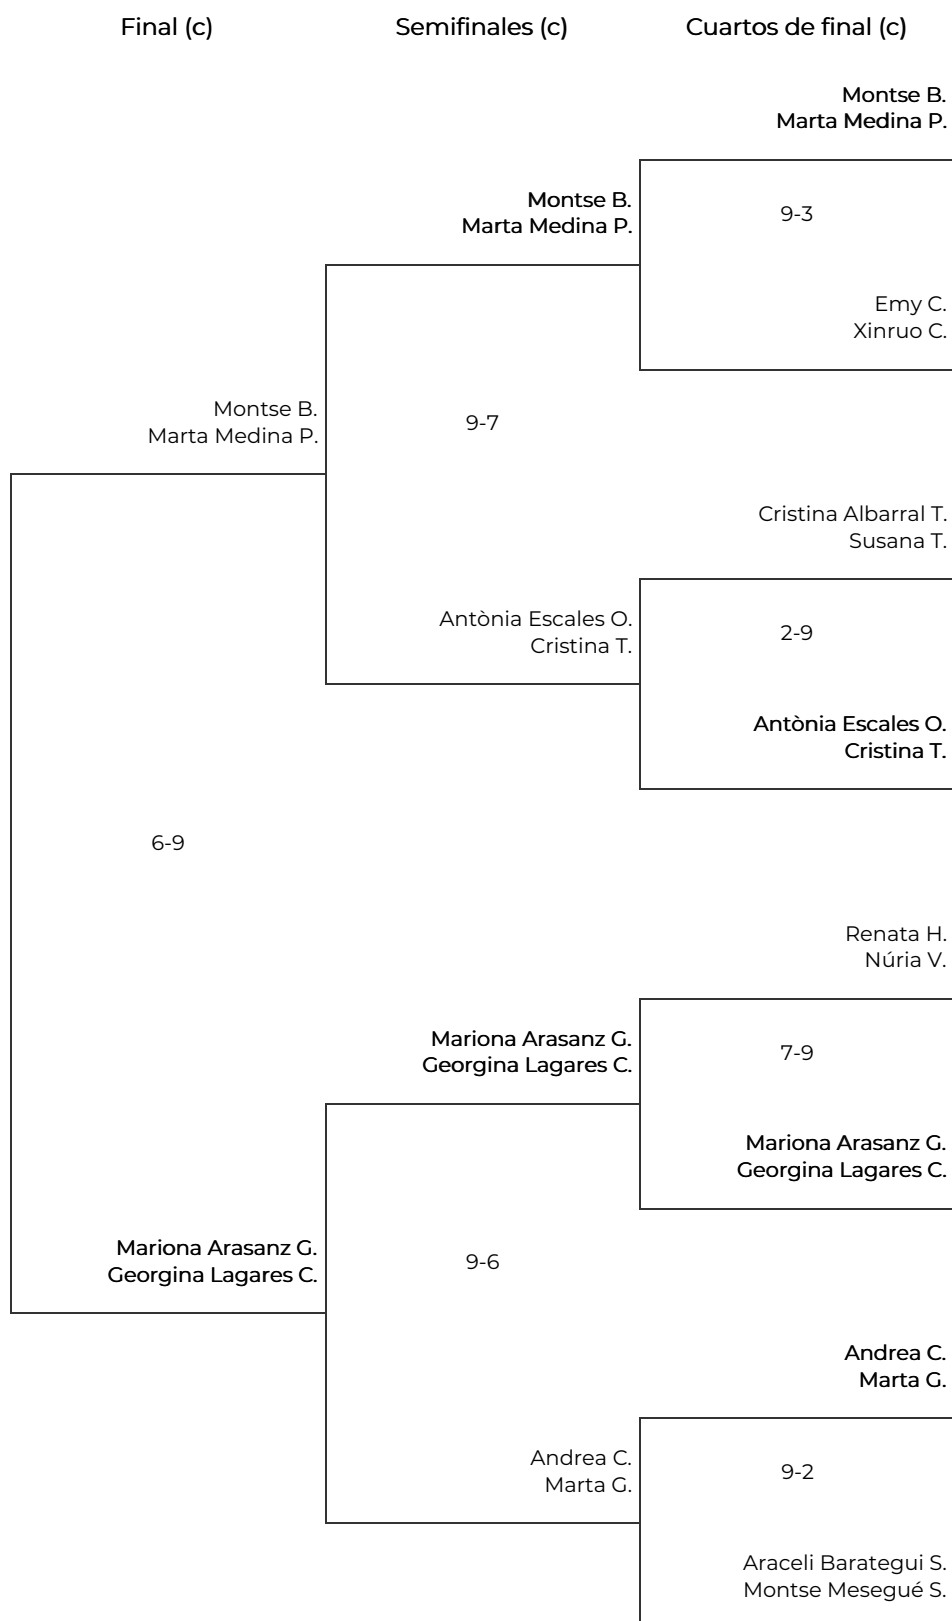

I Women Padel Oysho International 2026

2a Femenina - Revés. 2a Femenina - Revés

I Women Padel Oysho International 2026

2a Femenina - Revés. 2a Femenina - Revés

	Octavos de final	Cuartos de final	Semifinales	Final
1	Paula Agudo Herrera Mariona Marculeta Giró 6-1 6-2	Paula Agudo H. Mariona Marculeta G.		
2	Montse Bassas Marta Medina Paredes	6-7 3-6	Maria A. Gabriela Durban B.	
3	Emy Chen Xinruo Cheng 0-6 0-6	Maria A. Gabriela Durban B.		
4	Maria Alegre Gabriela Durban Batllori		1-6 4-6	Laura Lozano B. Queralt Puig G.
5	Cristina Albarral Torres Susana Trallero 1-6 1-6	Laura Lozano B. Queralt Puig G.		
6	Laura Lozano Boada Queralt Puig Gual 7-6 7-5	Laura Lozano B. Queralt Puig G.		
7	Antònia Escales Oliver Cristina Tomas 0-6 4-6	Martina Ferrerons I. Estefania Lorente L.		
8	Martina Ferrerons Iglesias Estefania Lorente López 6-3 3-6 4-10			
9	Estela Arús Álvarez Sara Manzanares 6-3 6-1	Estela Arús Á. Sara M.		
10	Renata Herms Núria Vilanova 3-6 5-7	Mayra A. Angie G.		
11	Mayra Arnau Angie Gargallo 6-3 6-3	Mayra A. Angie G.		
12	Mariona Arasanz Goset Georgina Lagares Casals 6-4 1-6 10-8			Mayra A. Angie G.
13	Carmen Borges Carolina Garzo 7-6 7-5	Carmen B. Carolina G.		
14	Andrea Comas Marta Gonzalez 6-1 7-6	Carmen B. Carolina G.		
15	Araceli Barategui Sáinz Montse Mesegué Serra 2-6 2-6	Andrea M. Rocio M.		
16	Andrea Marcet Rocio Mancini			