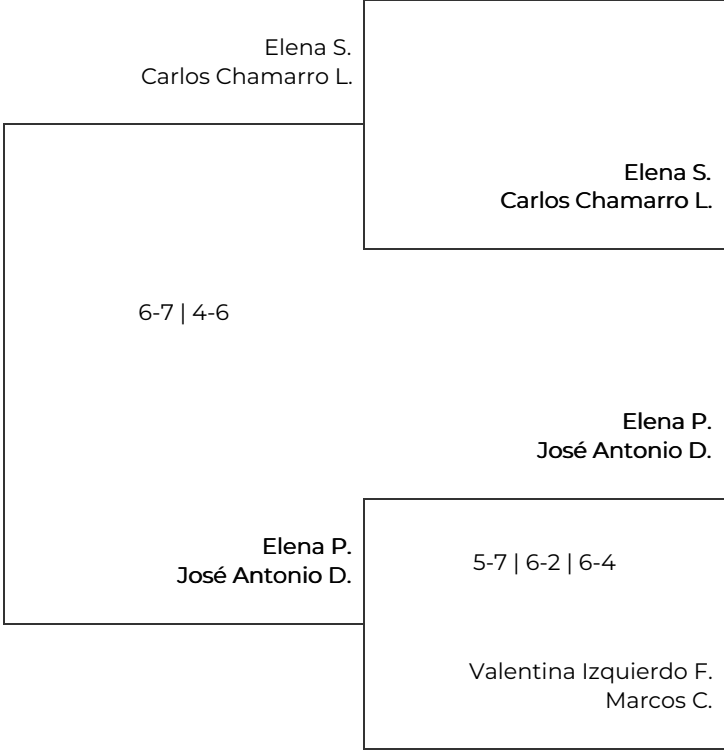

IV Open Bullpadel 2026
Fase final. 2ª Mixta

Final (c)

Semifinales (c)

IV Open Bullpadel 2026

Fase final. 2ª Mixta

Cuartos de final

Semifinales

Final

1	Emiliano Marcen Nieves Gómez García	Emiliano M. Nieves Gómez G.	7-5 7-5	Emiliano M. Nieves Gómez G.
2	BYE			
3	Ainhoa López Garin Joaquín Miguel Antoli Royo	Ainhoa López G. Joaquín Miguel A.	7-5 6-7 4-6	
4	Elena Struchkova Carlos Chamarro López			
5	Elena Pellicer José Antonio Duque	Javier Allué C. María B.	6-4 4-6 6-4	Javier Allué C. María B.
6	Javier Allué Campo María Bernad			
7	Valentina Izquierdo Fernández Marcos Canalda	Álvaro Chico S. Monica Martin R.		
8	Álvaro Chico Serrano Monica Martin Risco			