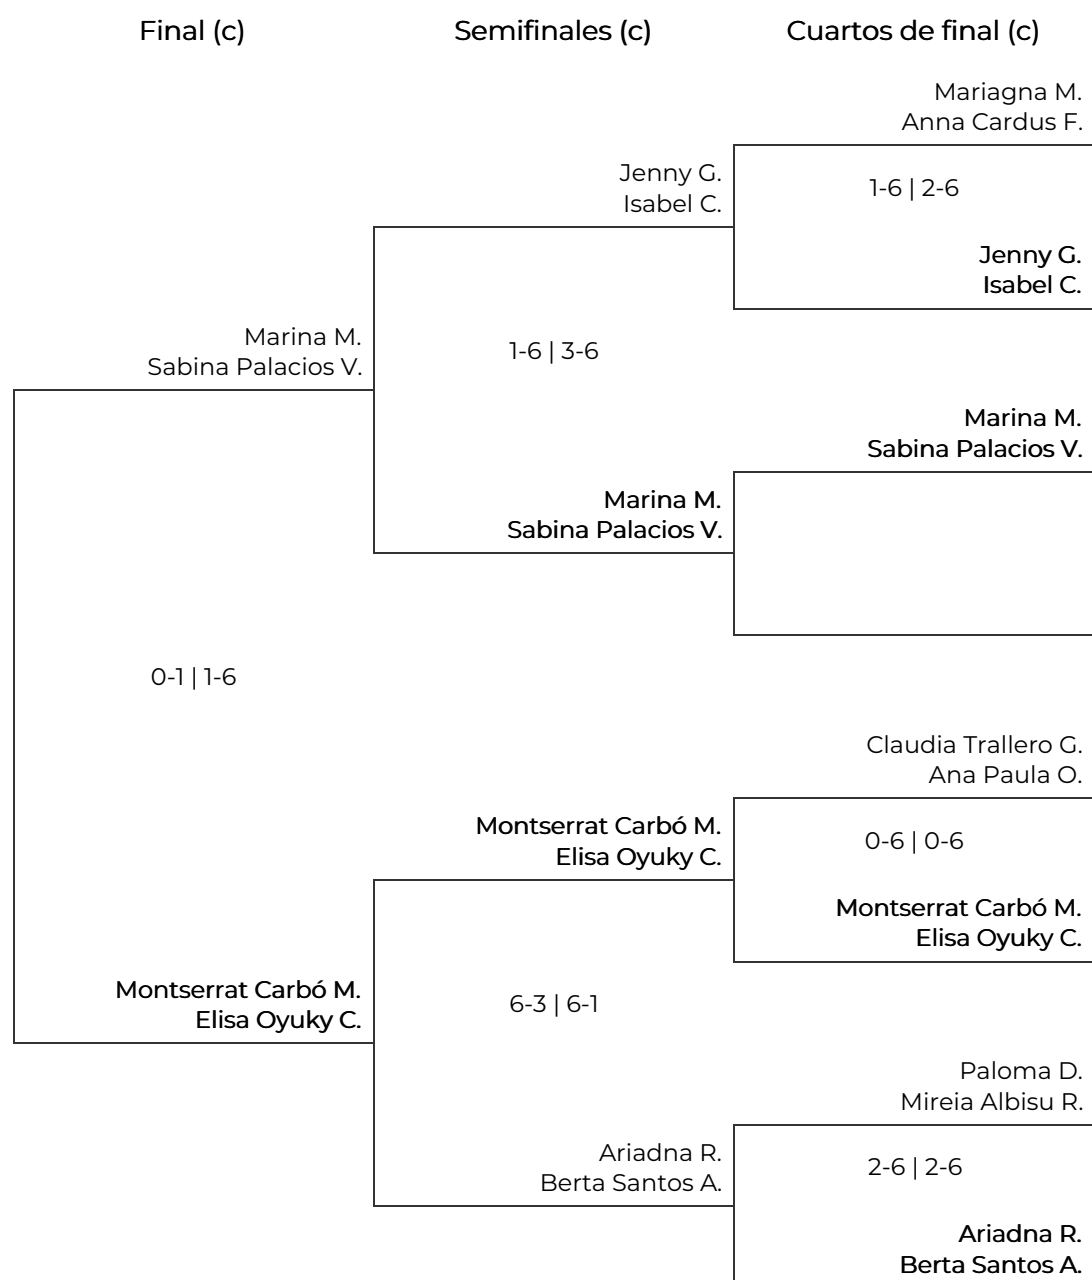

II Prueba DKV Circuito Padel Publidep en David Lloyd Turó
2a femenina. 2a Femenina

II Prueba DKV Circuito Padel Publidep en David Lloyd Turó
2a femenina. 2a Femenina

Dieciseisavos de final	Octavos de final	Cuartos de final	Semifinales	Final
1 Alexandra Perez O./Carola L.	Alexandra Perez O. Carola L.			
2 BYE	7-6 7-6	Alexandra Perez O. Carola L.		
3 Ariadna R./Berta Santos A.	Ariadna R. Berta Santos A.			
4 BYE		2-6 3-6	Paula A. Elena Lopez S.	
5 Helena R./Ana L.	Helena R. Ana L.			
6 BYE	WO : ^	Paula A. Elena Lopez S.		
7 Paula A./Elena Lopez S.	Paula A. Elena Lopez S.			
8 BYE			1-6 3-6	Natalia Fabregas G. Aina Sagrera P.
9 Natalia Fabregas G./Aina Sagrera P.	Natalia Fabregas G. Aina Sagrera P.			
10 BYE	6-2 6-3	Natalia Fabregas G. Aina Sagrera P.		
11 Claudia Trallero G./Ana Paula O.	Claudia Trallero G. Ana Paula O.			
12 BYE		6-0 6-1	Natalia Fabregas G. Aina Sagrera P.	
13 Silvia G./Mariona Tenas F.	Silvia G. Mariona Tenas F.			
14 BYE	6-2 6-0	Silvia G. Mariona Tenas F.		
15 Mariagna M./Anna Cardus F.	Mariagna M. Anna Cardus F.			
16 BYE				6-2 6-4
17 Marta P./Giovanna Revilla S.	Marta P. Giovanna Revilla S.			
18 BYE	1-6 6-1 10-6	Marta P. Giovanna Revilla S.		
19 Marina M./Sabina Palacios V. 6-7 2-6	Paula C. Sara M.			
20 Paula C./Sara M.		6-2 6-4	Marta P. Giovanna Revilla S.	
21 Jenny G./Isabel C.	Jenny G. Isabel C.			
22 BYE	0-6 1-6	Aina Olivé B. Elena Lázaro C.		
23 Aina Olivé B./Elena Lázaro C.	Aina Olivé B. Elena Lázaro C.			
24 BYE			3-6 6-4 3-10	Angie Gargallo R. Marta Petrus O.
25 Paloma D./Mireia Albisu R.	Paloma D. Mireia Albisu R.			
26 BYE	2-6 1-6	Angie Gargallo R. Marta Petrus O.		
27 Angie Gargallo R./Marta Petrus O.	Angie Gargallo R. Marta Petrus O.			
28 BYE		6-3 2-6 10-7	Angie Gargallo R. Marta Petrus O.	
29 Montserrat Carbó M./Elisa Oyuky C.	Montserrat Carbó M. Elisa Oyuky C.			
30 BYE	7-5 3-6 1-10	Silvia Borges M. Cagla U.		
31 Silvia Borges M./Cagla U.	Silvia Borges M. Cagla U.			
32 BYE				