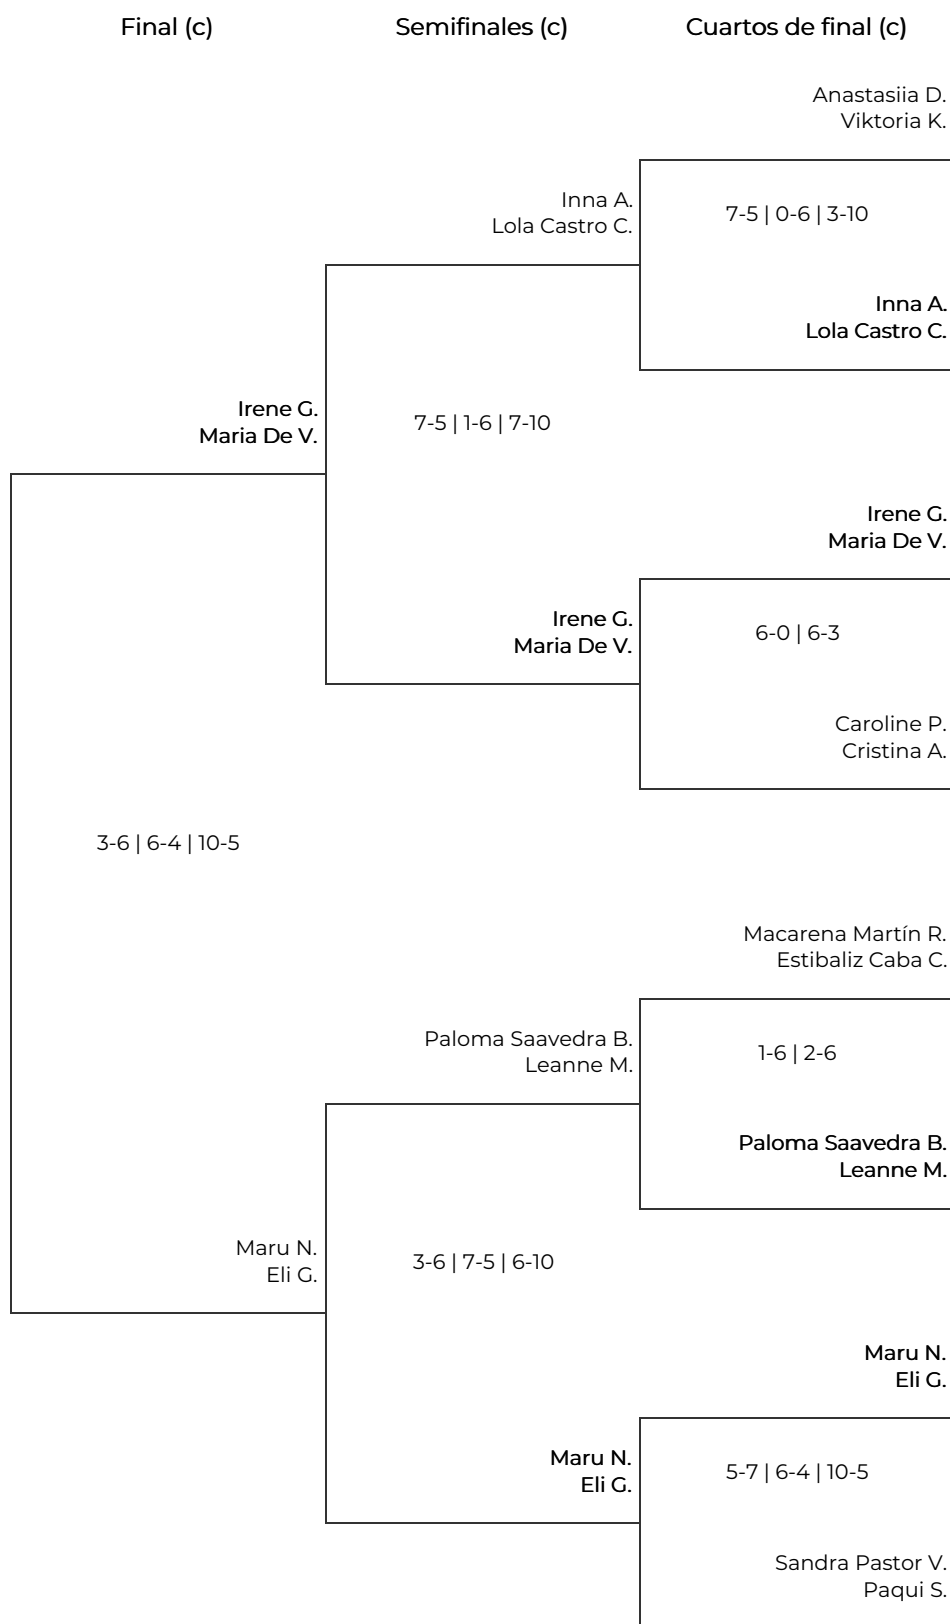

III Women Padel Oysho 2026 en el NAC Nueva
 Alcántara Club - Marbella
 3a Femenina - Drive. 3a Femenina - Drive

III Women Padel Oysho 2026 en el NAC Nueva Alcántara Club - Marbella

3a Femenina - Drive. 3a Femenina - Drive

Octavos de final		Cuartos de final		Semifinales		Final	
1	Magali Esperante Silvia Swinkels López 6-1 6-1	Magali E. Silvia Swinkels L.					
2	Inna Agapova Lola Castro Castillo 6-2 6-1	6-2 6-1		Magali E. Silvia Swinkels L.			
3	Anastasiia Demishkevych Viktoria Kirilenko 2-6 2-6	Helena R. Silviya S.					
4	Helena Ritson Silviya Spasova 6-2 7-5			6-2 7-5		Magali E. Silvia Swinkels L.	
5	Maru Navarro Eli Glez 3-6 4-6	Estela Serrano B. Marketa V.					
6	Estela Serrano Ballesteros Marketa Vlkova 6-4 6-7 8-10	6-4 6-7 8-10		Sara Furest P. Inmaculada Corbacho D.			
7	Sara Furest Páez Inmaculada Corbacho Domínguez 6-2 4-6 10-7	Sara Furest P. Inmaculada Corbacho D.					
8	Irene Gonzalez Maria De Vargas 2-6 5-7					2-6 5-7	
9	Liis Luks Kat Dyakova 6-4 1-6 10-7	Liis L. Kat D.					
10	Macarena Martín Rocha Estibaliz Caba Cantero 2-6 3-6	2-6 3-6		Natalia R. Natalia P.			
11	Paloma Saavedra Becerra Leanne Meuwese 6-3 4-6 6-10	Natalia R. Natalia P.					
12	Natalia Romero Natalia Paulete 6-4 4-6 7-10			6-4 4-6 7-10		Andrea Hernández R. Maria Guerrero L.	
13	Katalin Monostori Nina Eriksson 6-4 4-6 10-6	Katalin M. Nina E.					
14	Caroline Pagela Cristina Ariza 3-6 3-6	3-6 3-6		Andrea Hernández R. Maria Guerrero L.			
15	Sandra Pastor Vega Paqui Sabina 3-6 4-6	Andrea Hernández R. Maria Guerrero L.					
16	Andrea Hernández Romero Maria Guerrero Leiva						