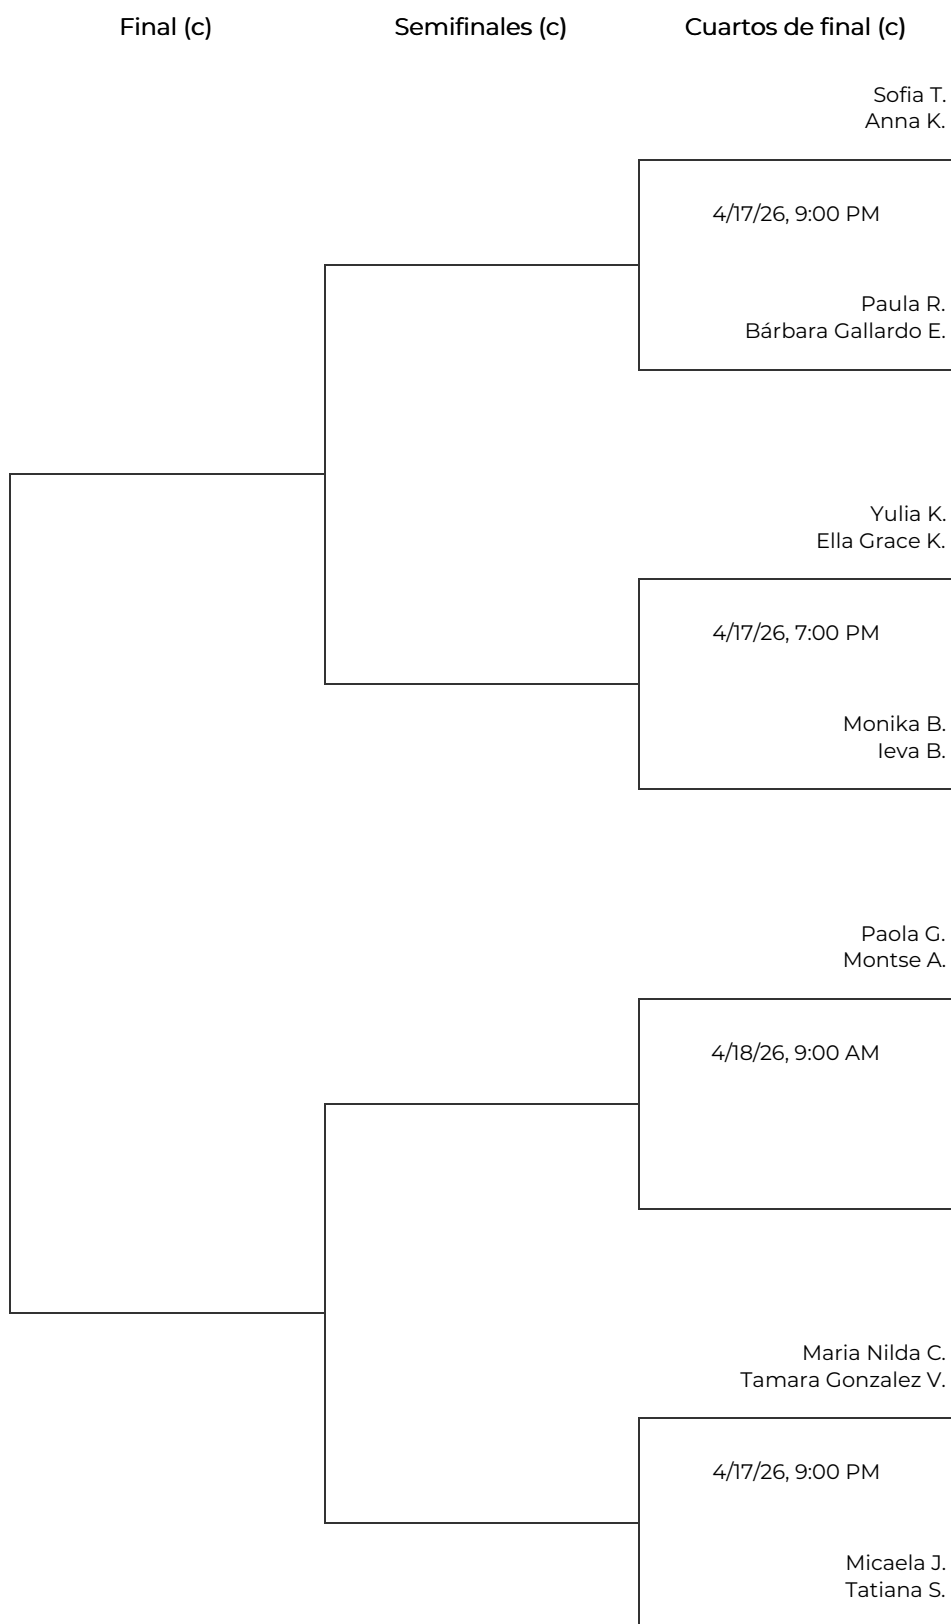

III Women Padel Oysho 2026 en el NAC Nueva
Alcántara Club - Marbella
3a Femenina - Revés. 3a Femenina - Revés

III Women Padel Oysho 2026 en el NAC Nueva Alcántara Club - Marbella

3a Femenina - Revés. 3a Femenina - Revés

Octavos de final		Cuartos de final	Semifinales	Final
1	Inés Fernández Cornelia Jurca	Inés F. Cornelia J.		
2	BYE	6-3 6-2	Inés F. Cornelia J.	
3	BYE	Yulia K. Ella Grace K.	4/18/26, 5:00 PM	4/19/26, 11:00 AM
4	Yulia Kapranova Ella Grace Kinnear			
5	Holly Ramsay Charlotte Heuvelings	Holly R. Charlotte H.		
6	5-7 6-2 10-8 Paola Gugliotta Montse Amigo	4/17/26, 7:00 PM		
7	Paula Rucklova Bárbara Gallardo Escarguel	Nadine H. Siobhan M.		
8	Nadine Hotz Siobhan Murnane			
9	Monika Butkute Ieva Butkute	Solenne S. Natalia C.		
10	0-6 3-6 Solenne Sourdeau Natalia Chashchina	4/17/26, 6:00 PM		
11	Sofia Tysander Anna Kukina	Isabela G. Elina S.	4/18/26, 4:00 PM	
12	2-6 2-6 Isabela Garzon Elina Sjöberg			
13	Micaela Jazmin Tatiana Schapira	Vivien Van D. Maria G.	4/18/26, 9:00 AM	
14	1-6 4-6 Vivien Van Dijk Maria Golikova			
15	Tania Flores Sheila Aranguren	Tania F. Sheila A.		
16	6-1 6-0 Maria Nilda Caceres De Hornillos Tamara Gonzalez Valadez			