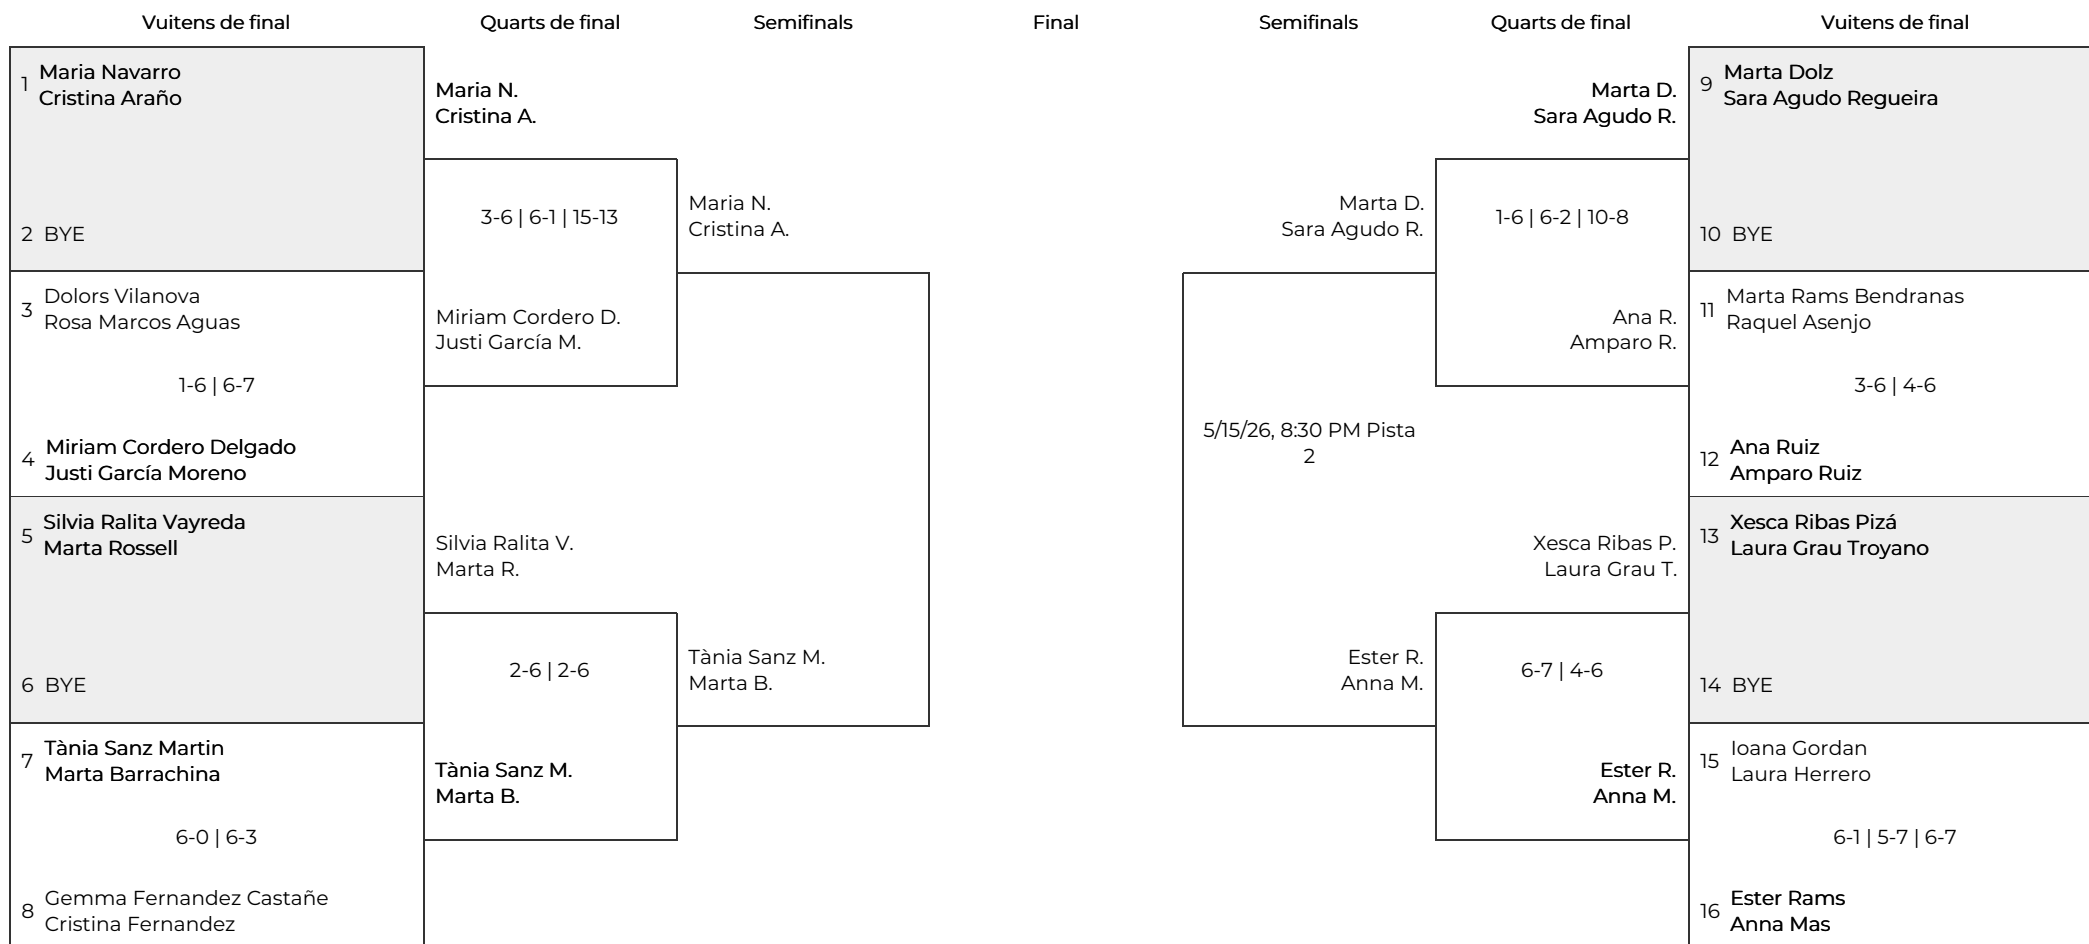

IX Torneig de pàdel benèfic ROSAWEEK  
Fase final. 2ª femenina

5/15/26, 8:30 PM Pista  
2