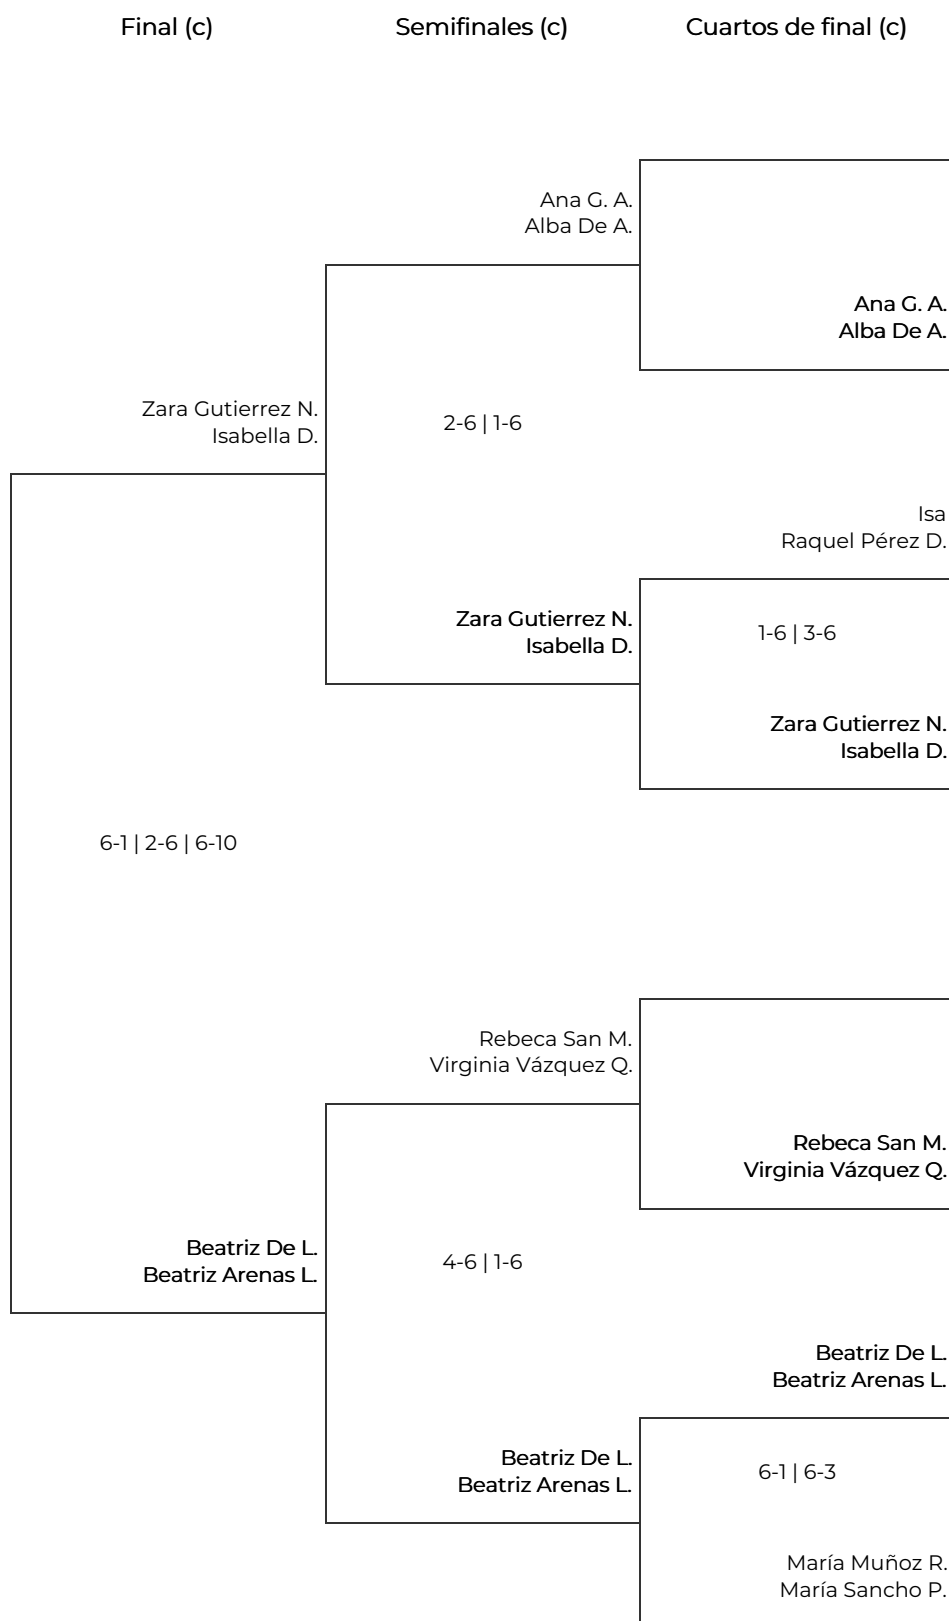

Club Series Padel Club Raqueta Valladolid

Fase final. 4ta Femenina

Club Series Padel Club Raqueta Valladolid

Fase final. 4ta Femenina

Octavos de final		Cuartos de final		Semifinales		Final	
1	Jessica Rios Soledad Rodríguez	Jessica R. Soledad R.					
2	BYE	6-1 6-2	Jessica R. Soledad R.				
3	Ana G. Acebes Alba De Andrea	Mila Bautista D. Maite Gonzalez L.					
4	3-6 2-6 Mila Bautista Dominguez Maite Gonzalez Lopez		0-6 6-3 1-6			Leire Obregón G. Maria Muñoz H.	
5	Inés De Benito Saso Matilde García Crespo	Inés De B. Matilde García C.					
6	7-5 7-6 Isa Raquel Pérez De La Calle	1-6 1-6	Leire Obregón G. Maria Muñoz H.				
7	Zara Gutierrez Nieto Isabella Damaso	Leire Obregón G. Maria Muñoz H.					
8	4-6 2-6 Leire Obregón Gutiérrez Maria Muñoz Hernando					6-3 1-6 6-4	
9	Alba López Rodríguez Andrea Del Campo	Alba López R. Andrea Del C.					
10	BYE	6-1 6-2	Alba López R. Andrea Del C.				
11	Patricia Martin Brenda Calles	Patricia M. Brenda C.					
12	6-1 6-0 Rebeca San Miguel Vicente Virginia Vázquez Quirce		2-6 3-6			Lucia Vazquez T. Marta (B) F.	
13	Beatriz De Lis Alarcón Beatriz Arenas López	Beatriz De L. Beatriz Arenas L.					
14	BYE	2-6 3-6	Lucia Vazquez T. Marta (B) F.				
15	María Muñoz R. María Sancho Porras	Lucia Vazquez T. Marta (B) F.					
16	0-6 0-6 Lucia Vazquez Tobal Marta (B) Frias Morate						