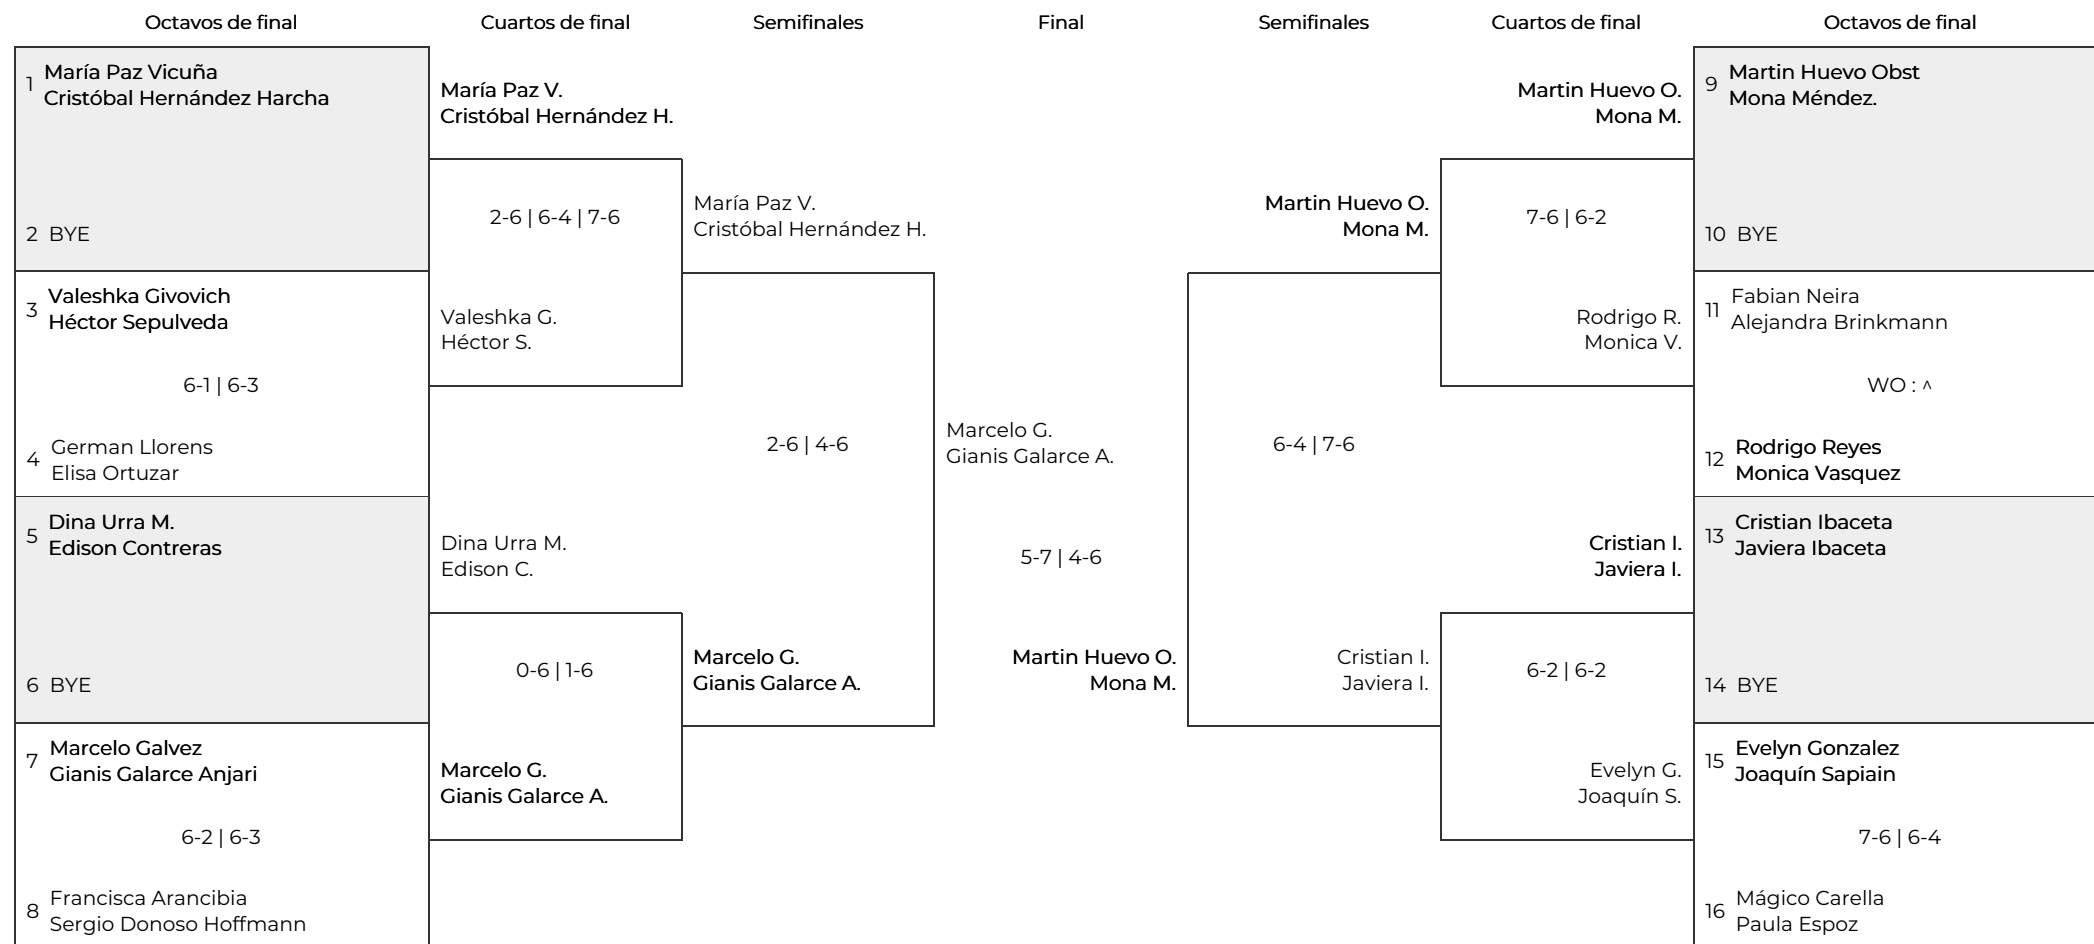

Torneo Hyundai Novopadel 2º Edición 2026
Fase final. Mixto C / 5a

9 Martin Huevo Obst
Mona Méndez.

10 BYE

11 Fabian Neira
Alejandra Brinkmann
WO : ^

12 Rodrigo Reyes
Monica Vasquez

13 Cristian Ibaceta
Javiera Ibaceta

14 BYE

15 Evelyn Gonzalez
Joaquín Sapiain
7-6 | 6-4

16 Mágico Carella
Paula Espoz