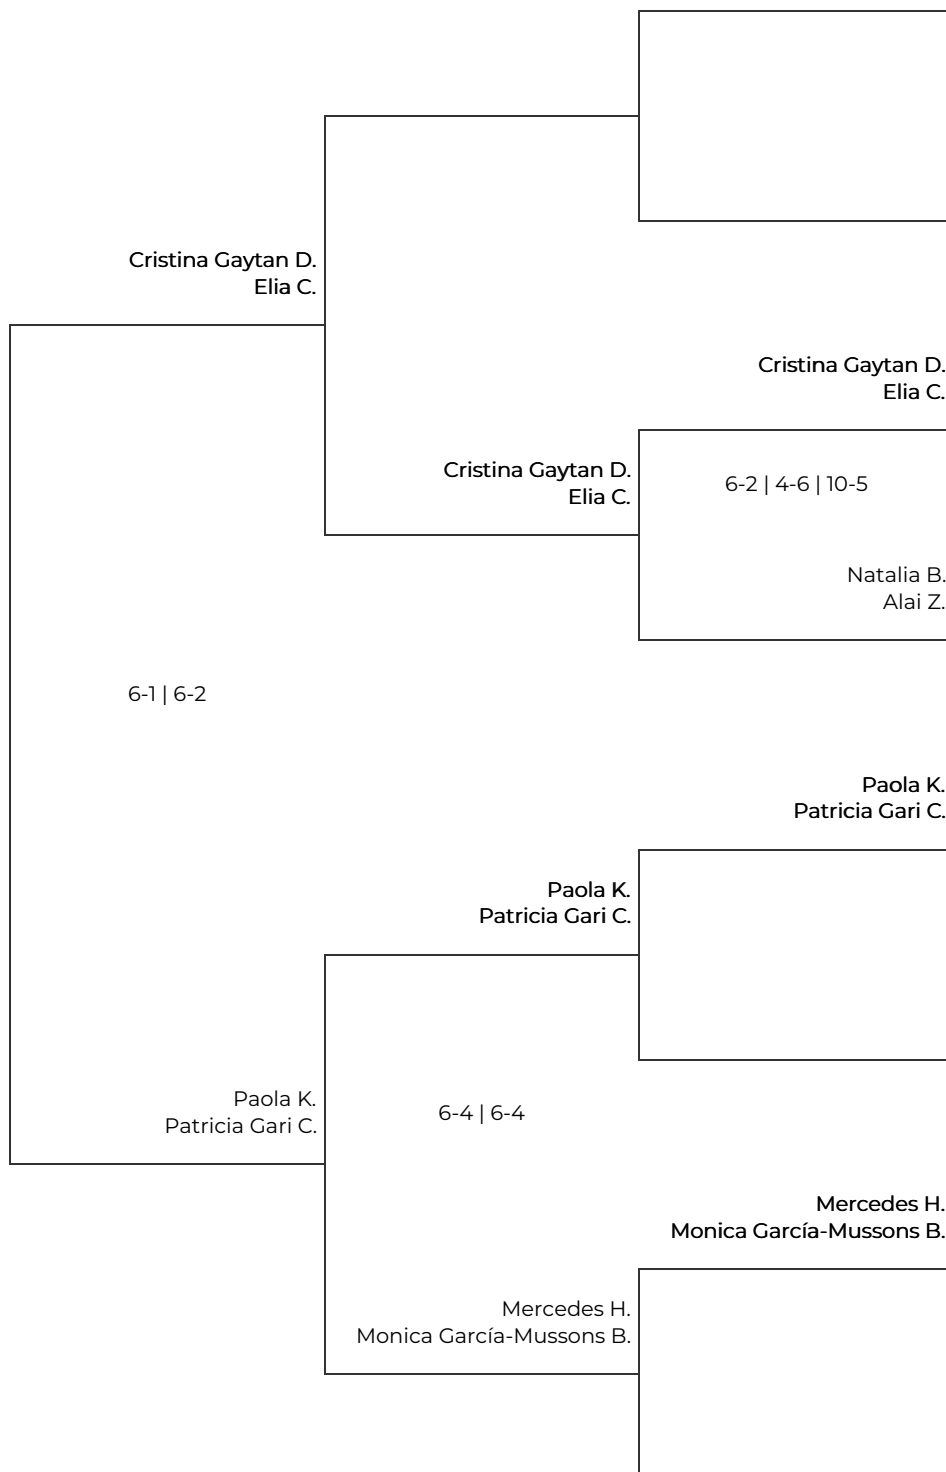

IV Prueba DKV Circuito Padel Publidedp en
Bamvolea Sant Just Padel
3a Femenina. 3a Femenina

Final (c)

Semifinales (c)

Cuartos de final (c)

IV Prueba DKV Circuito Padel Publidedp en Bamvolea Sant Just Padel

3a Femenina. 3a Femenina

Octavos de final		Cuartos de final		Semifinales		Final	
1	Clara Gámir Suils Silvia Aliot	Clara Gámir S. Silvia A.					
2	BYE	6-2 5-7 10-7	Clara Gámir S. Silvia A.				
3	Carla Oliva Becerra Alba Carrasco	Mercedes H. Monica García-Mussons B.					
	WO : ^						
4	Mercedes Haydon Monica García-Mussons Barroso		4-6 2-6	Marta T. Mireia Sánchez C.			
5	Paola Kjolstad-Jorgensen Patricia Gari Collado	Paola K. Patricia Gari C.					
6	BYE	1-6 4-6	Marta T. Mireia Sánchez C.				
7	Marta Torrecilla Mireia Sánchez Cáceres	Marta T. Mireia Sánchez C.					
	6-2 7-5						
8	Natalia Burmicky Alai Zubizarreta						5/23/26, 12:00 PM 3
9	Montse Cugat Raquel Abad De Las Heras	Montse C. Raquel Abad D.					
10	BYE	6-0 6-3	Montse C. Raquel Abad D.				
11	Leticia Esparza Moreno Titi Mas-Bagá Planella	Leticia Esparza M. Titi Mas-Bagá P.					
	6-3 7-5						
12	Cristina Gaytan De Ayala Elia Caral		6-0 4-6 10-5	Montse C. Raquel Abad D.			
13	Valentina Rubino Marina Sánchez	Valentina R. Marina S.					
14	BYE	6-4 6-1	Valentina R. Marina S.				
15	Rosa Grueso Ruiz Cristina Cerezales	Rosa Grueso R. Cristina C.					
	6-3 1-6 10-3						
16	Jenny Gomez Pía Torrent						