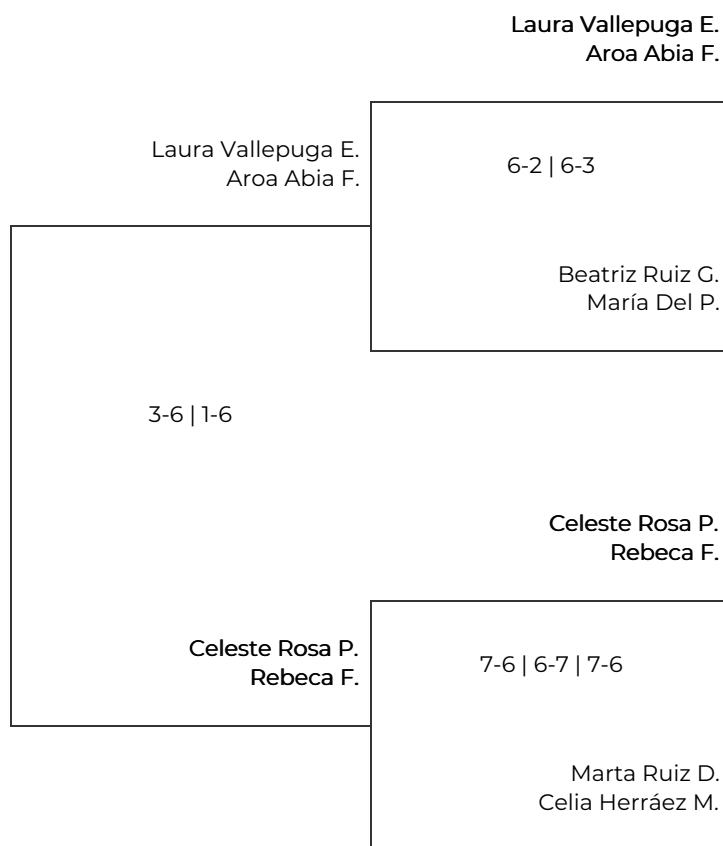

Chiquita Padel Show Spring Edition
GRAND SLAM FEMENINO. GRAN SLAM
FEMENINO

Final (c)

Semifinales (c)

Chiquita Padel Show Spring Edition

GRAND SLAM FEMENINO. GRAN SLAM FEMENINO

Cuartos de final

Semifinales

Final

1	Patricia Aguilar Perez Zulima Alvarez	6-1 6-0	Patricia Aguilar P. Zulima A.	
2	Laura Vallepuga Espinosa Aroa Abia Ferrero	6-1 6-2		Patricia Aguilar P. Zulima A.
3	Paloma García Álvarez Lorena González Salazar	6-4 7-6	Paloma García Á. Lorena González S.	
4	Beatriz Ruiz Garcia María Del Pino Carus Ordóñez			6-1 6-0
5	Evelyn Villanueva Maria Alonso Gonzalez	6-4 7-5	Evelyn V. Maria Alonso G.	
6	Celeste Rosa Posada García Rebeca Florez	WO : ^		Mónica Arroyo D. Laura B.
7	Mónica Arroyo Domínguez Laura Brazuelo	6-3 4-6 6-0	Mónica Arroyo D. Laura B.	
8	Marta Ruiz De Velasco Pérez Celia Herráez Marcos			