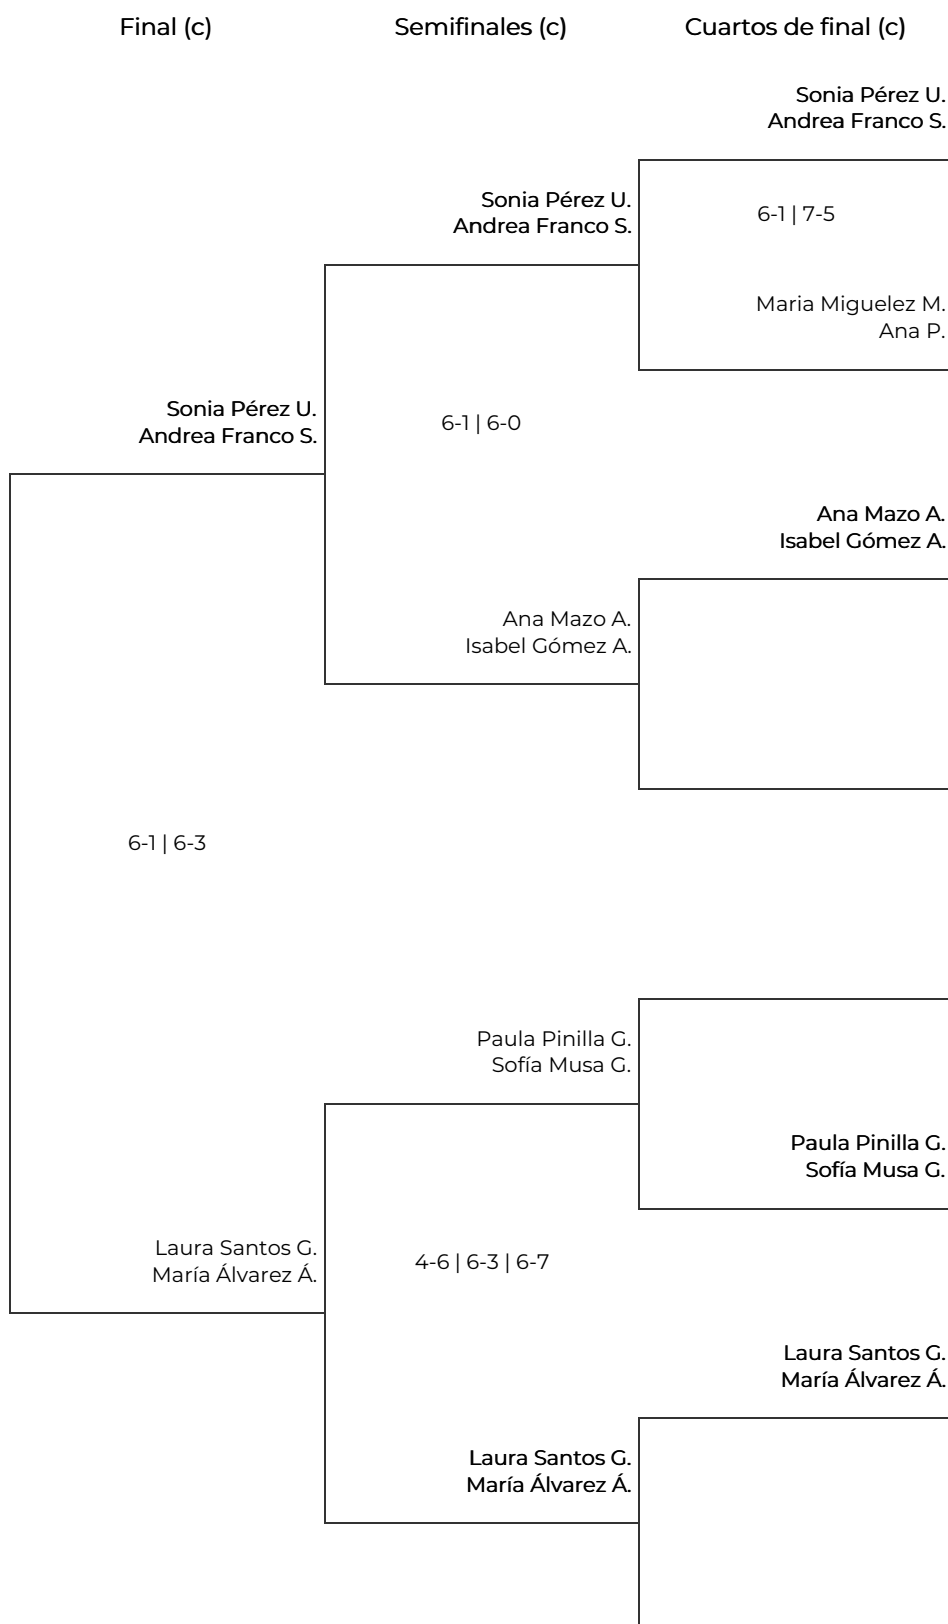

Chiquita Padel Show Spring Edition

FUTURE FEMENINO. FUTURE FEMENINO

Chiquita Padel Show Spring Edition

FUTURE FEMENINO. FUTURE FEMENINO

Octavos de final	Cuartos de final	Semifinales	Final
1 Sonia Pérez Urdiales Andrea Franco Segura	Sonia Pérez U. Andrea Franco S.		
2 BYE	1-6 5-7	Lucía Lorenzana H. Irene Herrero M.	
3 Lucía Lorenzana Herrero Irene Herrero Martínez	Lucía Lorenzana H. Irene Herrero M.		
7-5 6-3			
4 Maria Miguelez Martinez Ana Polo		3-6 2-6	Miriam Gla Argüello P.
5 Ana Mazo Adrados Isabel Gómez Arellano	Ana Mazo A. Isabel Gómez A.		
6 BYE	1-6 1-6	Miriam Gla Argüello P.	
7 Miriam Gla Argüello Prieto	Miriam Gla Argüello P.		
8 BYE			2-6 3-6
9 Daniela Lozano Gonzalez Almaramariaarnanzmenendez	Daniela Lozano G. Almaramariaarnanzmenendez		
10 BYE	6-2 6-1	Daniela Lozano G. Almaramariaarnanzmenendez	
11 Beatriz Blanco Ruiz Beatriz Villalba Martínez	Beatriz Blanco R. Beatriz Villalba M.		
6-4 6-4			
12 Paula Pinilla García Sofía Musa González		6-1 6-2	Daniela Lozano G. Almaramariaarnanzmenendez
13 Paula Blanco Barreiro Lucía Casado Flórez	Paula Blanco B. Lucía Casado F.		
14 BYE	5-7 7-5 6-4	Paula Blanco B. Lucía Casado F.	
15 Laura Santos Gallego María Álvarez Álvarez	Laura Santos G. María Álvarez Á.		
16 BYE			