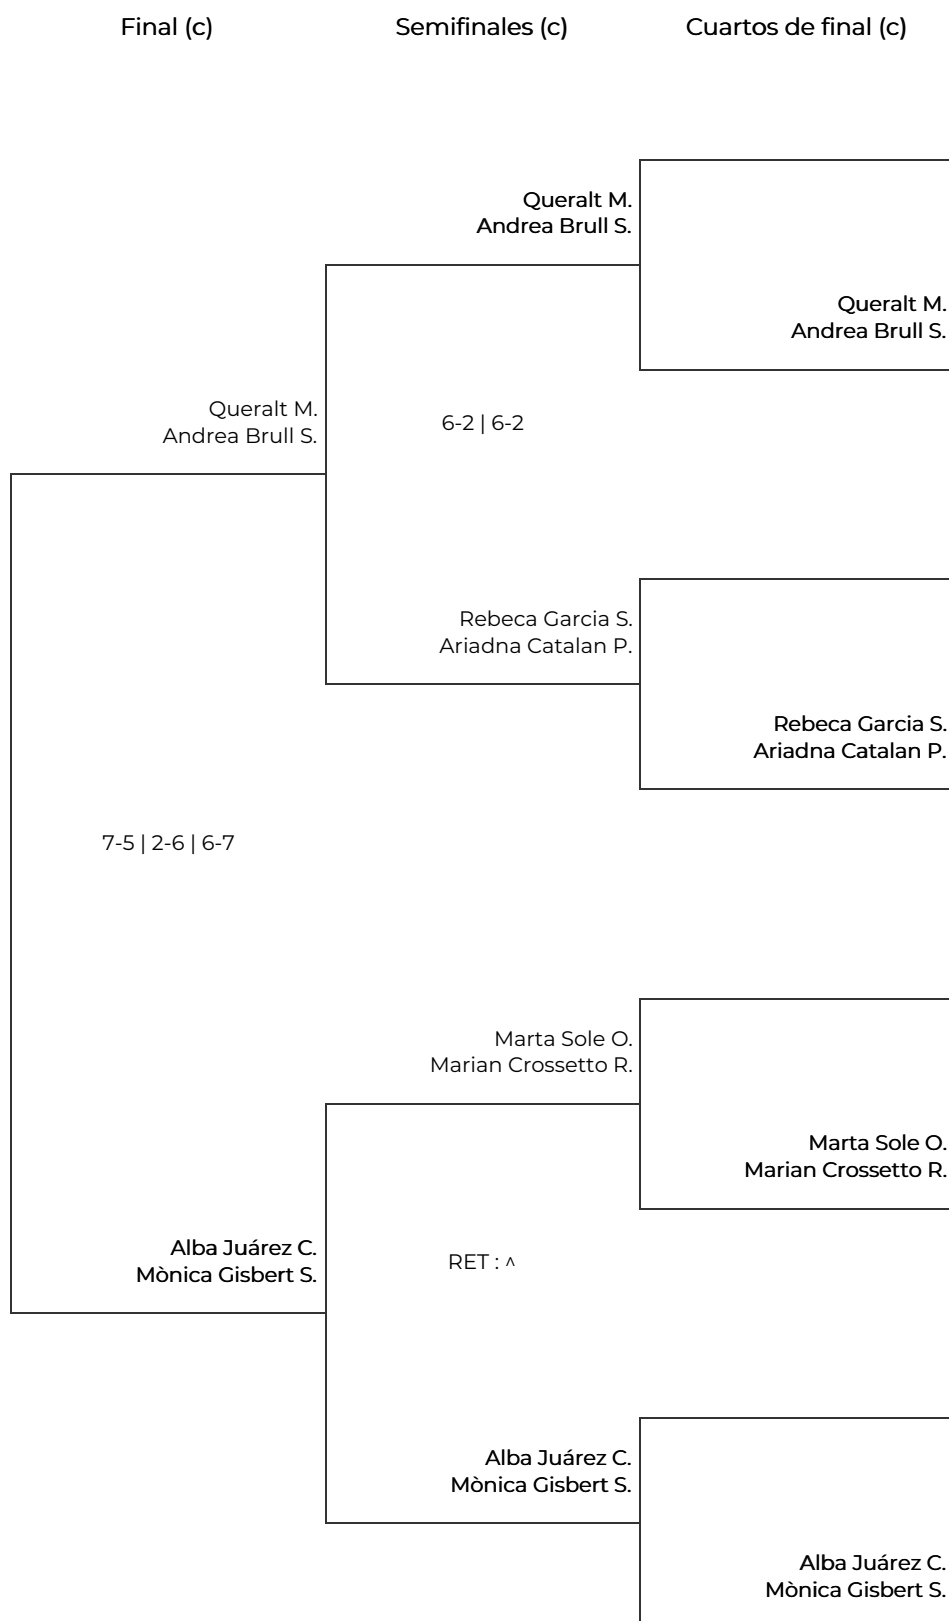

OPEN SPRING
Fase final. 2ª FEMENINA

OPEN SPRING

Fase final. 2ª FEMENINA

| Octavos de final | | Cuartos de final | | Semifinales | | Final | |
|------------------|---|--------------------------------------|--------------------------------------|--------------------------------------|--|-------|---------|
| 1 | Laura Vegué Ana Aragon | Laura V. Ana A. | | | | | |
| 2 | BYE | 6-1 6-4 | Laura V. Ana A. | | | | |
| 3 | Queralt Martinez Andrea Brull Sánchez | Loles Arboledas L. Ana Lozano P. | | | | | |
| 4 | 4-6 2-6 Loles Arboledas Ledesma Ana Lozano Pablo | | 6-0 6-4 | Laura V. Ana A. | | | |
| 5 | Sonia Martinez Aguilar Jordina Mestres | Sonia Martinez A. Jordina M. | | | | | |
| 6 | BYE | 6-0 6-7 6-0 | Sonia Martinez A. Jordina M. | | | | |
| 7 | Rebeca Garcia Sales Ariadna Catalan Palma | Vanesa Dawson M. Maria O. | | | | | |
| 8 | 3-6 2-6 Vanesa Dawson Matheu Maria Oliva | | | | | | RET : ^ |
| 9 | Neli Granados Contreras Lydia Mestre Linares | Neli Granados C. Lydia Mestre L. | | | | | |
| 10 | BYE | 6-2 6-2 | Neli Granados C. Lydia Mestre L. | | | | |
| 11 | Marta Sole Ortoneda Marian Crossetto Rodriguez | Angels B. Josely Neyli Y. | | | | | |
| 12 | 3-6 7-5 4-6 Angels Benaiges Josely Neyli Yeren Castilla | | 3-6 3-6 | Paula Otilia S. Judit Chiconia P. | | | |
| 13 | Paula Otilia Stirb Judit Chiconia Perez | Paula Otilia S. Judit Chiconia P. | | | | | |
| 14 | BYE | 6-1 6-3 | Paula Otilia S. Judit Chiconia P. | | | | |
| 15 | Alba Juárez Cid Mònica Gisbert Sáez | Sandra Verge D. Blanca Adam R. | | | | | |
| 16 | 3-6 3-6 Sandra Verge De Los Aires Blanca Adam Reig | | | | | | |