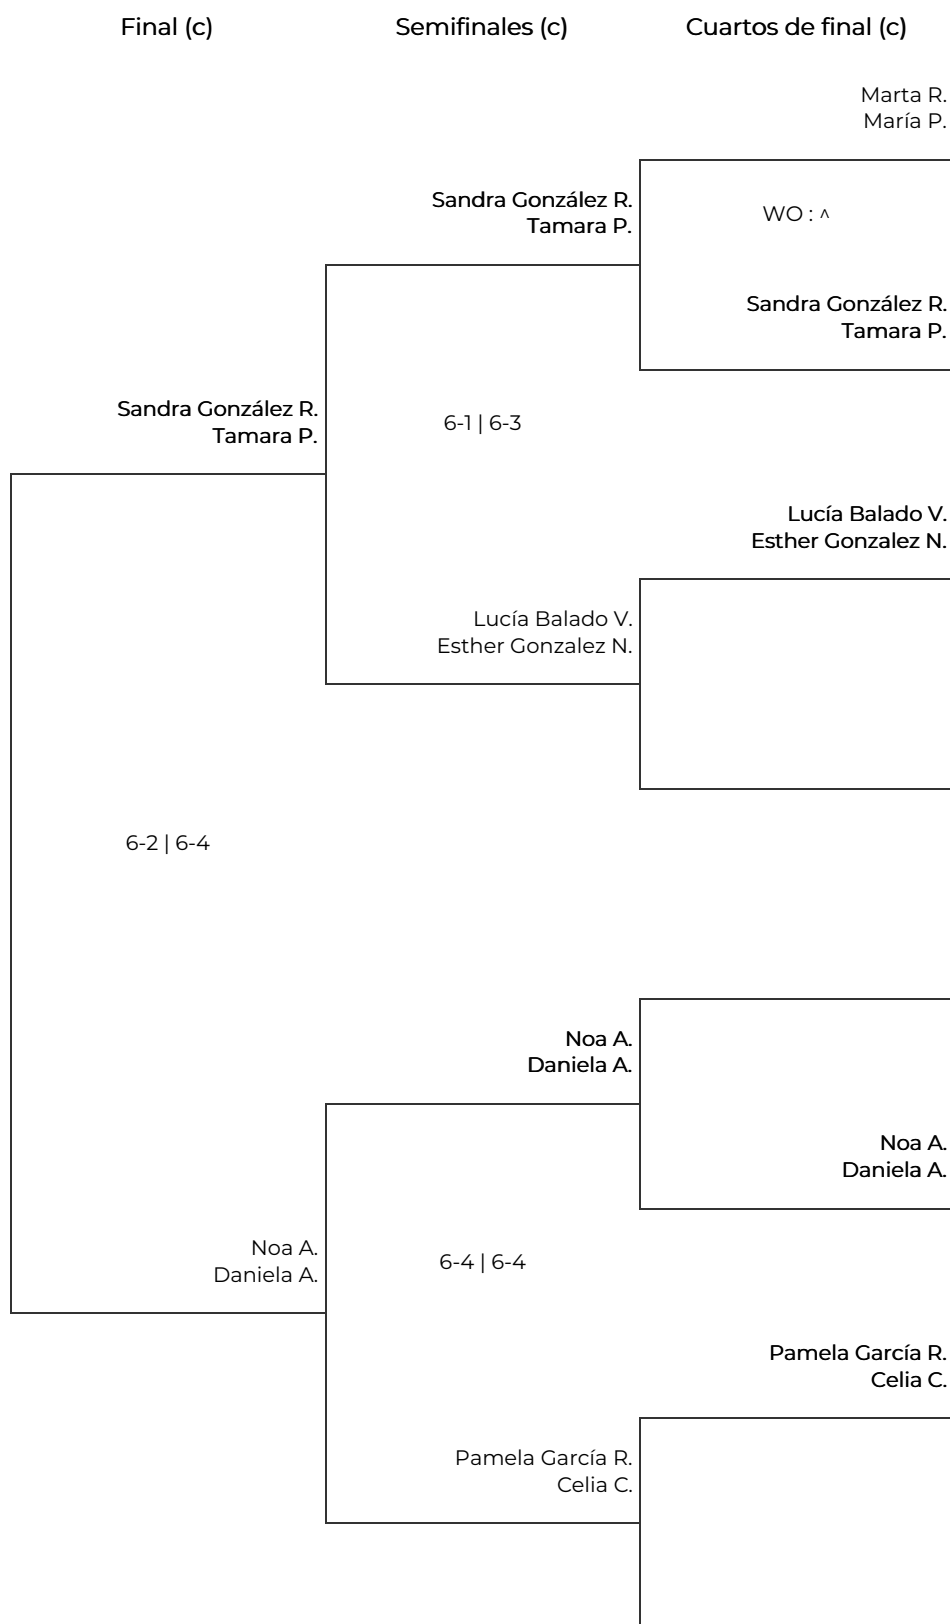

Club Series Padel Onlypadel Asturias

Fase final. 4º Femenina

Club Series Padel Onlypadel Asturias

Fase final. 4º Femenina

Octavos de final		Cuartos de final	Semifinales	Final
1	Marta Ruperez María Pérez	Marta R. María P.		
2	BYE	1-6 0-6	Isa Garcia P. Izaskun A.	
3	Isa Garcia Pajuelo Izaskun Azula	Isa Garcia P. Izaskun A.		
	6-2 6-3			
4	Sandra González Rodríguez Tamara Pérez		6-1 6-0	Isa Garcia P. Izaskun A.
5	Lucía Balado Ventureira Esther Gonzalez Nieto	Lucía Balado V. Esther Gonzalez N.		
6	BYE	1-6 2-6	Nuria Lopez G. Maria Nazaret G.	
7	BYE	Nuria Lopez G. Maria Nazaret G.		
8	Nuria Lopez García Maria Nazaret Gonzalez Alvarez			4-6 6-4 4-6
9	Claudia Usobiaga Aguilera Iria Ayarza Mira	Claudia Usobiaga A. Iria Ayarza M.		
10	BYE	5-7 7-6 6-3	Claudia Usobiaga A. Iria Ayarza M.	
11	Laura Prendes Muñiz Carla Checa	Laura Prendes M. Carla C.		
	6-4 3-6 7-5			
12	Noa Alvarez Daniela Alvarez		0-6 0-6	Martafriasmorate Lucia Vazquez T.
13	Olga Fernandez Lilian Suárez	Olga F. Lilian S.		
	6-0 6-3			
14	Pamela García Romay Celia Conejero	0-6 3-6	Martafriasmorate Lucia Vazquez T.	
15	BYE	Martafriasmorate Lucia Vazquez T.		
16	Martafriasmorate Lucia Vazquez Tobal			