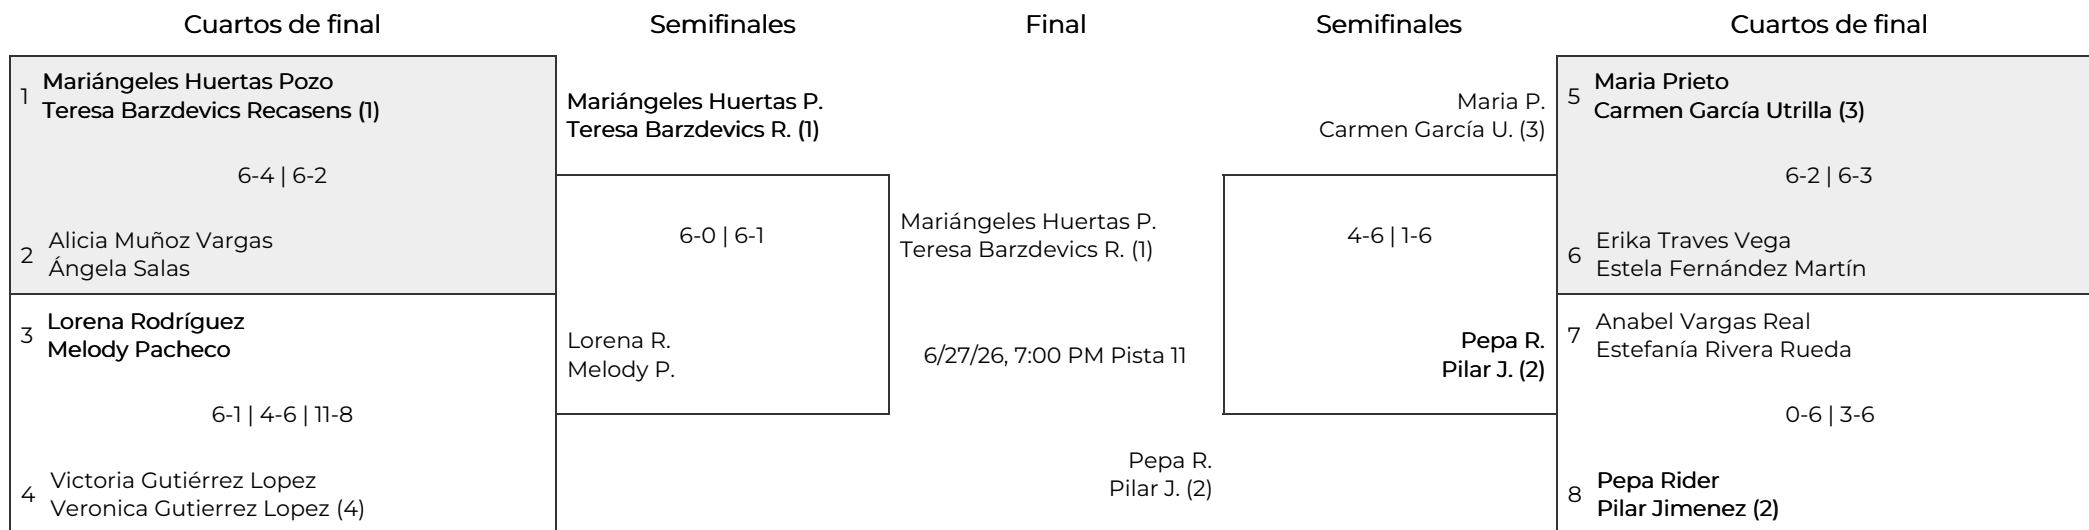

TORNEO VERANO EL REMATE

Fase final. 1ª Femenino

seeded

C.S.	Doubles team
1	Mariángeles Huertas Pozo / Teresa Barzdevics Recasens
2	Pepa Rider / Pilar Jimenez
3	Maria Prieto / Carmen García Utrilla
4	Victoria Gutiérrez Lopez / Veronica Gutierrez Lopez