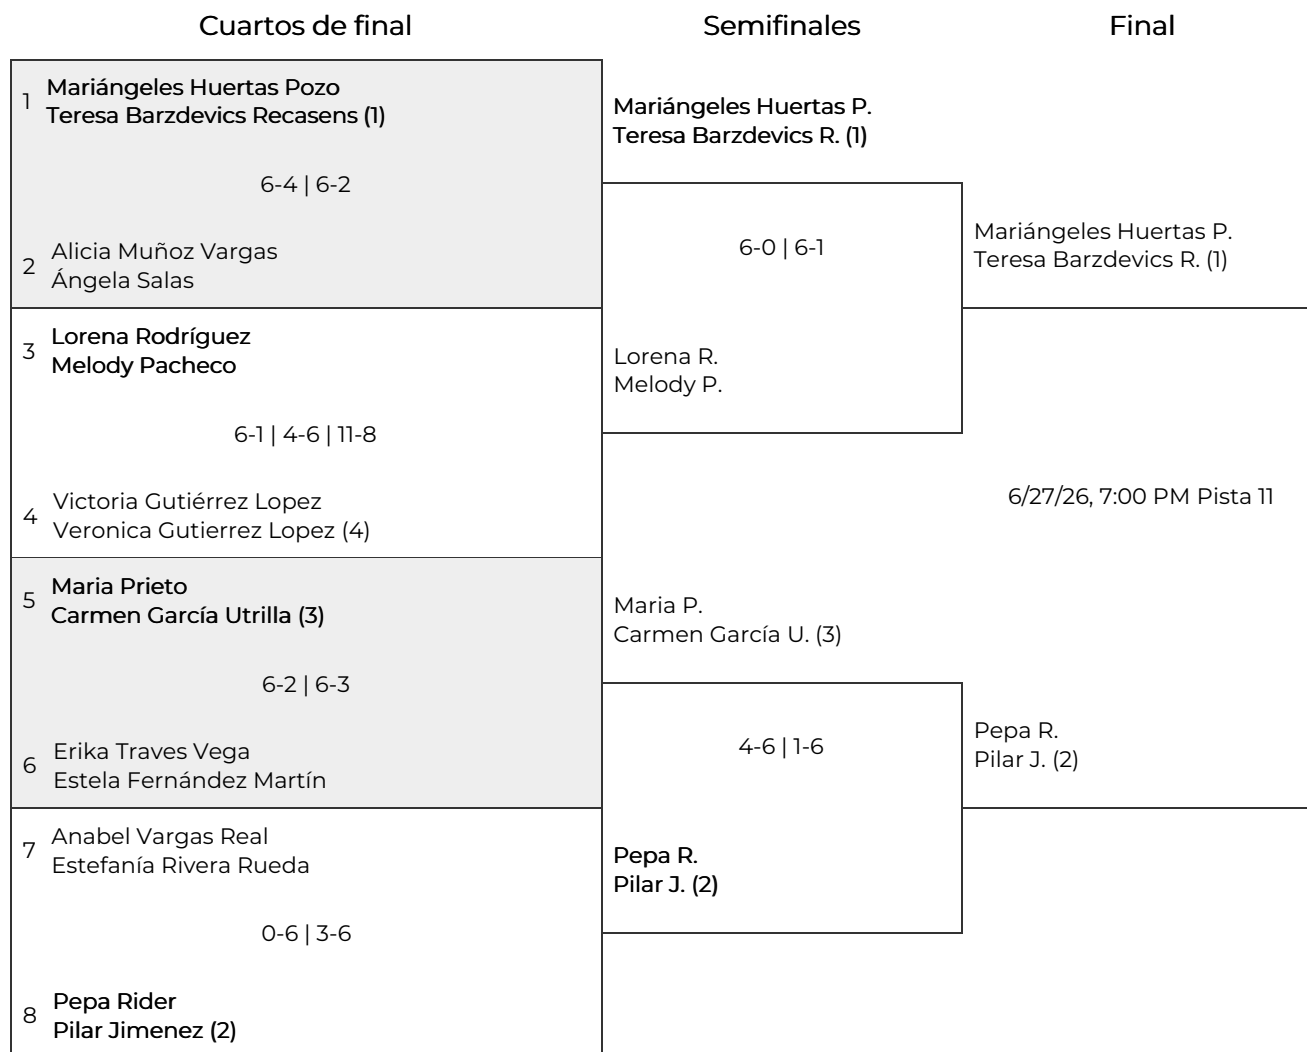

TORNEO VERANO EL REMATE

Fase final. 1ª Femenino

seeded

C.S.	Doubles team
1	Mariángeles Huertas Pozo / Teresa Barzdevics Recasens
2	Pepa Rider / Pilar Jimenez
3	Maria Prieto / Carmen García Utrilla
4	Victoria Gutiérrez Lopez / Veronica Gutierrez Lopez