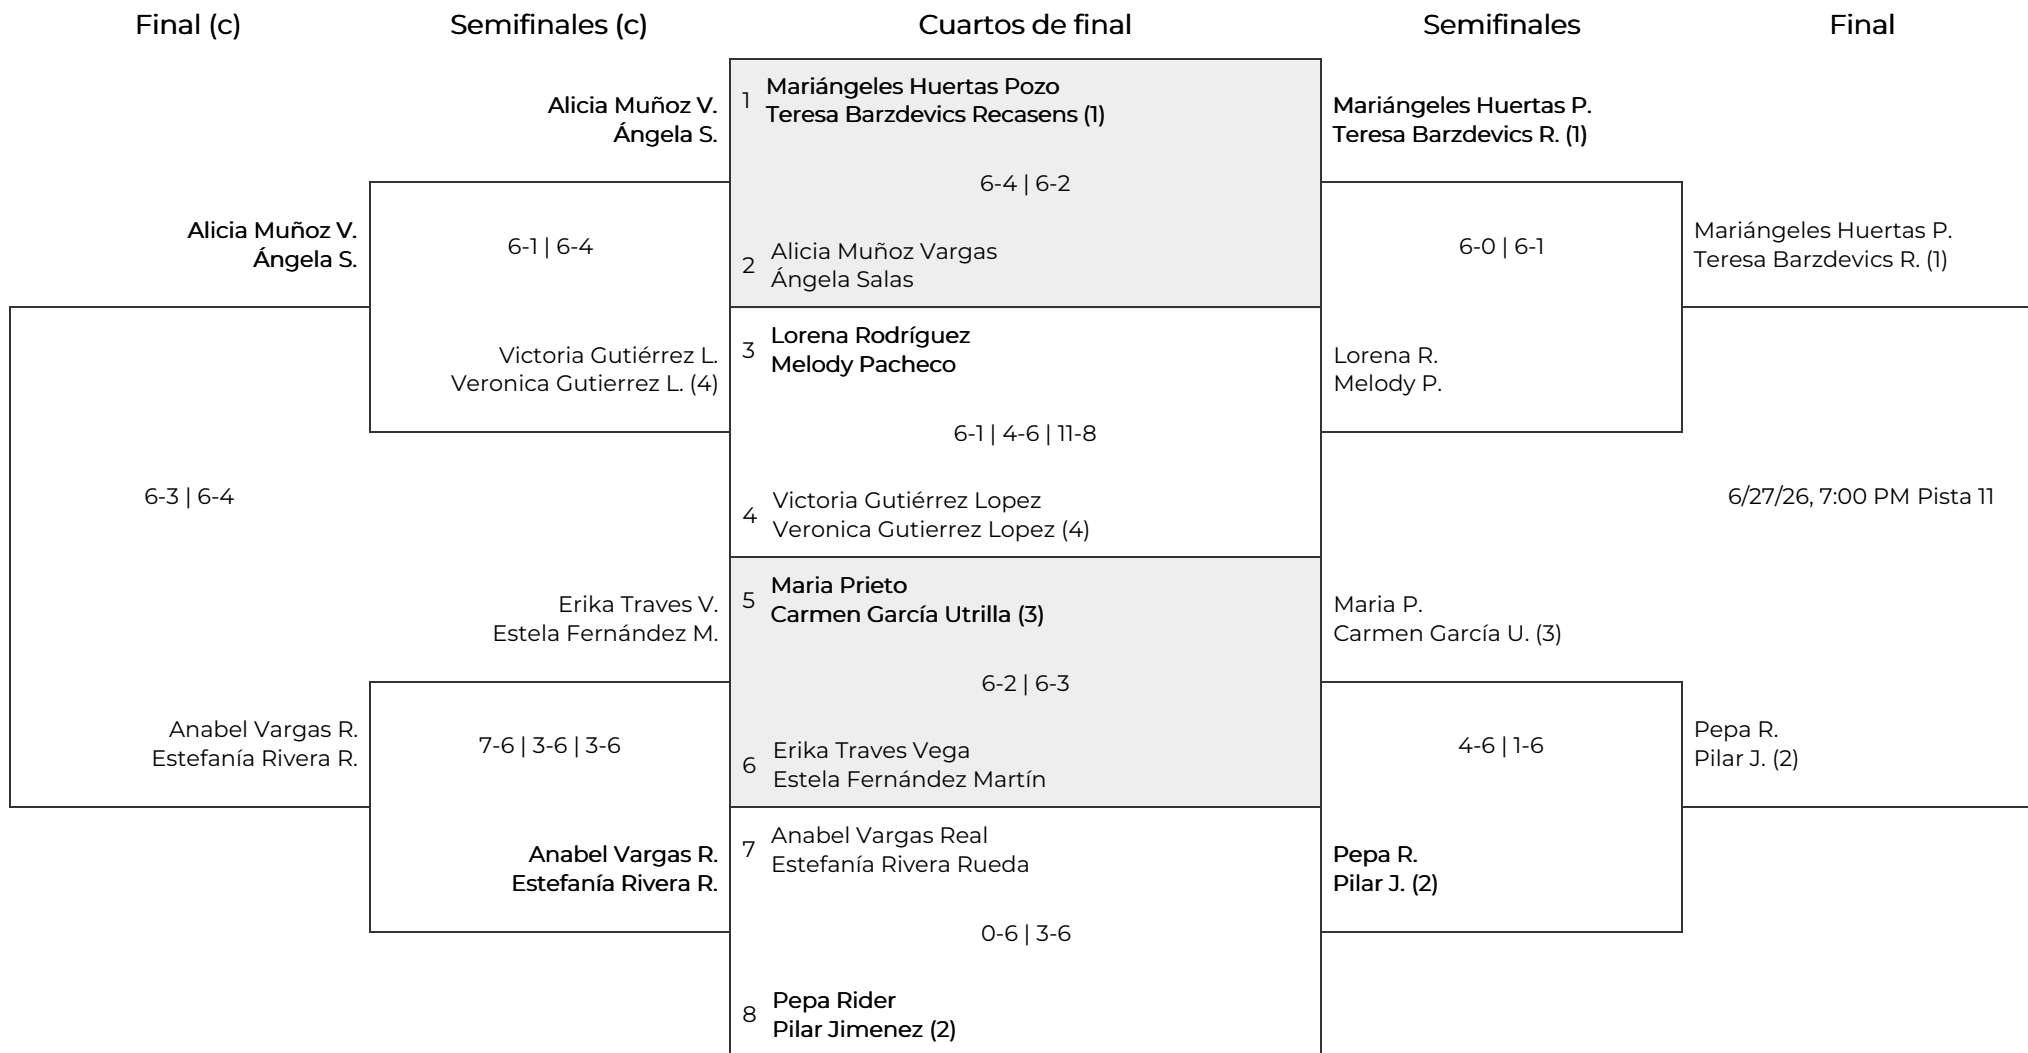

TORNEO VERANO EL REMATE

Fase final. 1ª Femenino

seeded

C.S.	Doubles team
1	Mariángeles Huertas Pozo / Teresa Barzdevics Recasens
2	Pepa Rider / Pilar Jimenez
3	Maria Prieto / Carmen García Utrilla
4	Victoria Gutiérrez Lopez / Veronica Gutierrez Lopez