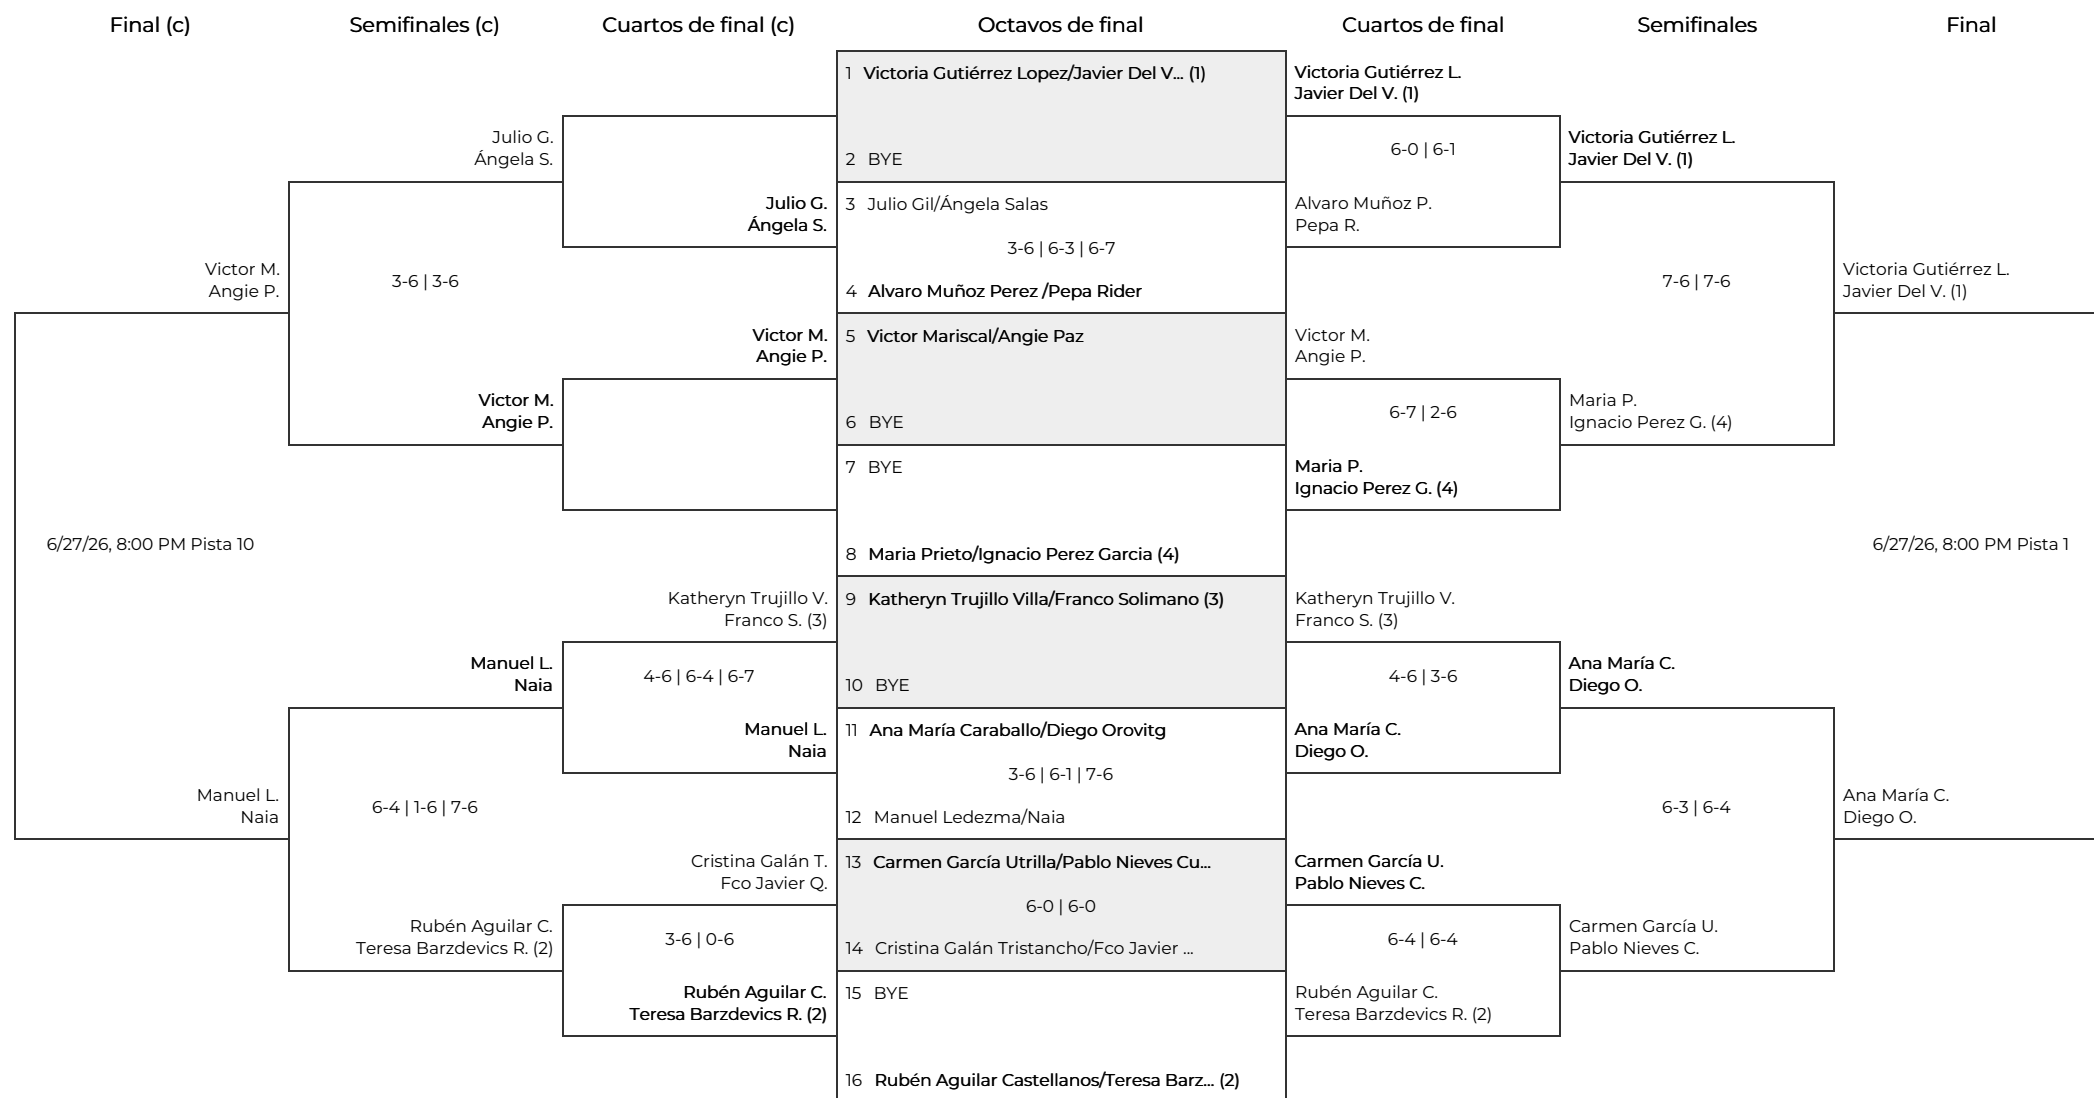

# TORNEO VERANO EL REMATE

## Fase final. 1ª Mixto